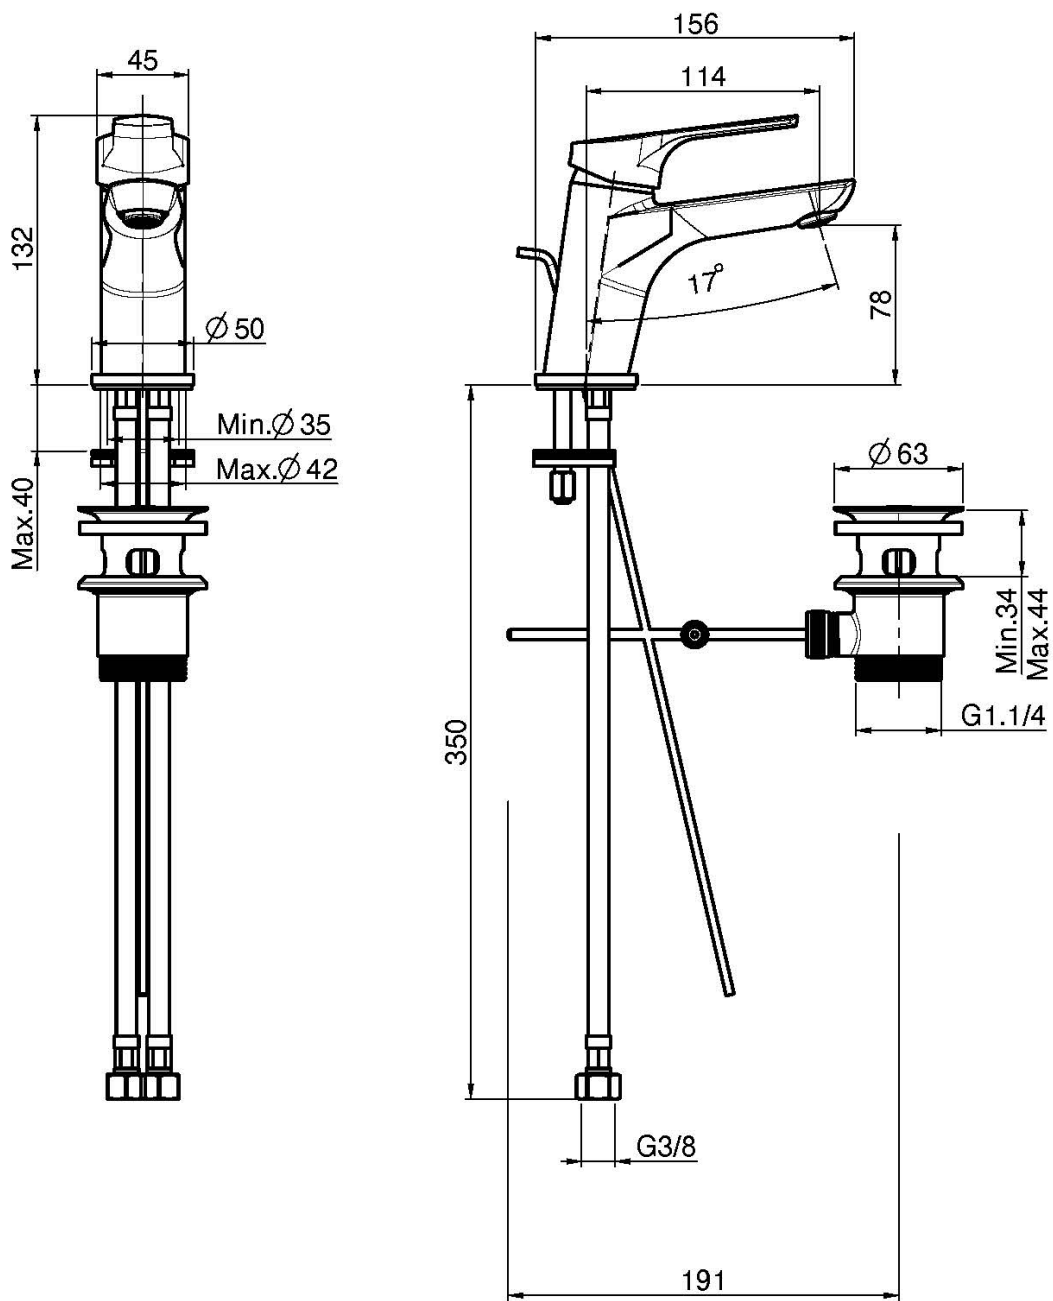

This drawing is the property of FIMA Carlo Frattini. Any complete or partial reproduction, or any transmission to third party without FIMA Carlo Frattini authorization is forbidden.