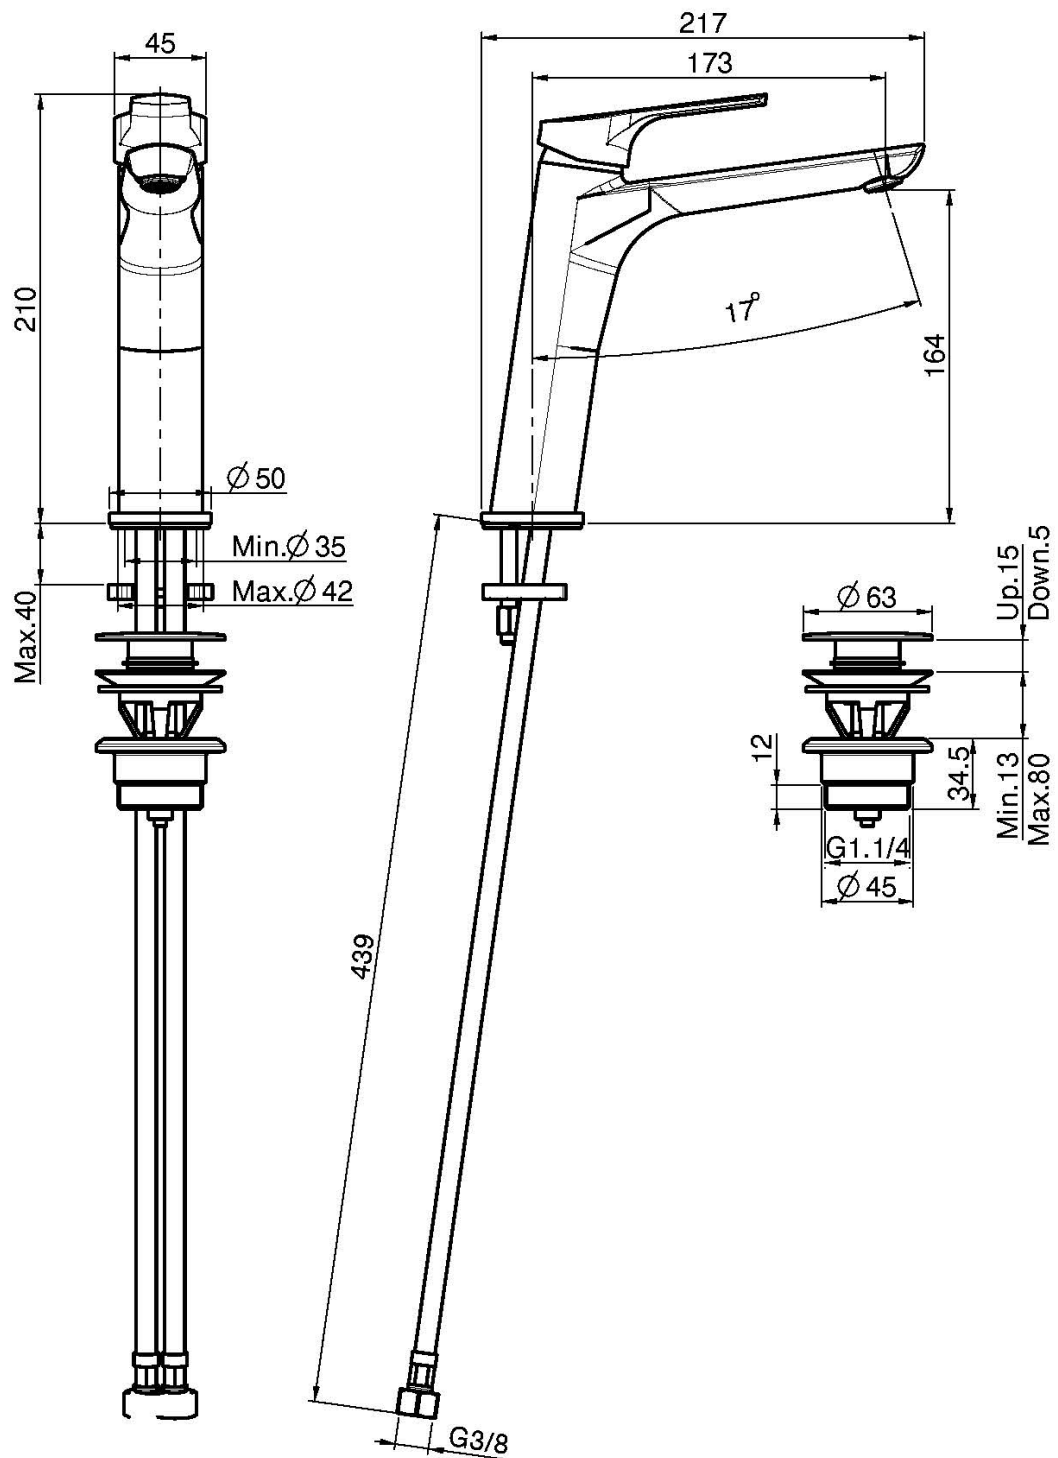

This drawing is the property of FIMA Carlo Frattini. Any complete or partial reproduction, or any transmission to third party without FIMA Carlo Frattini authorization is forbidden.