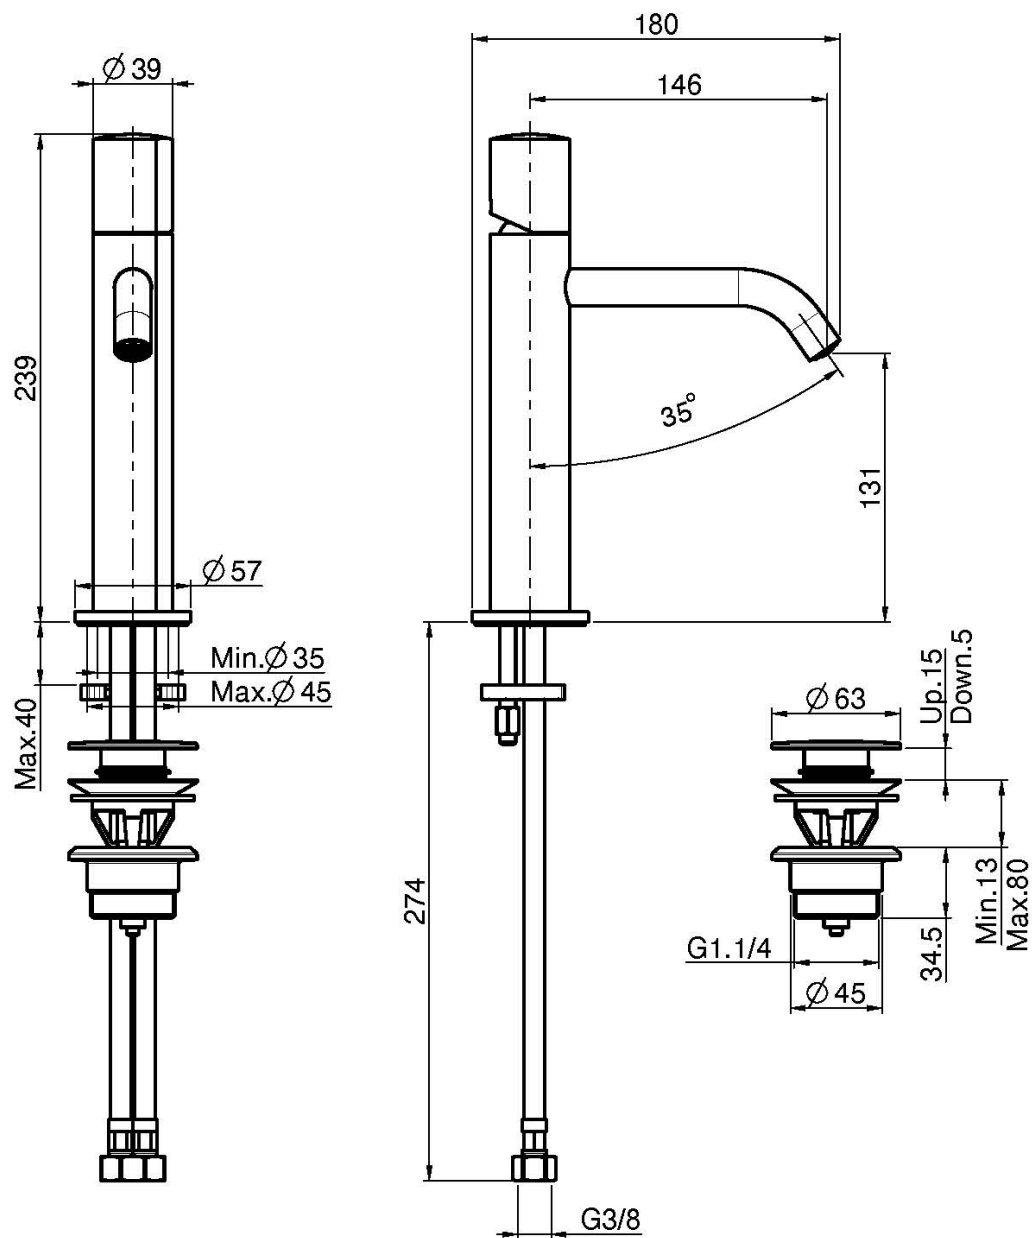

This drawing is the property of FIMA Carlo Frattini. Any complete or partial reproduction, or any transmission to third party without FIMA Carlo Frattini authorization is forbidden.