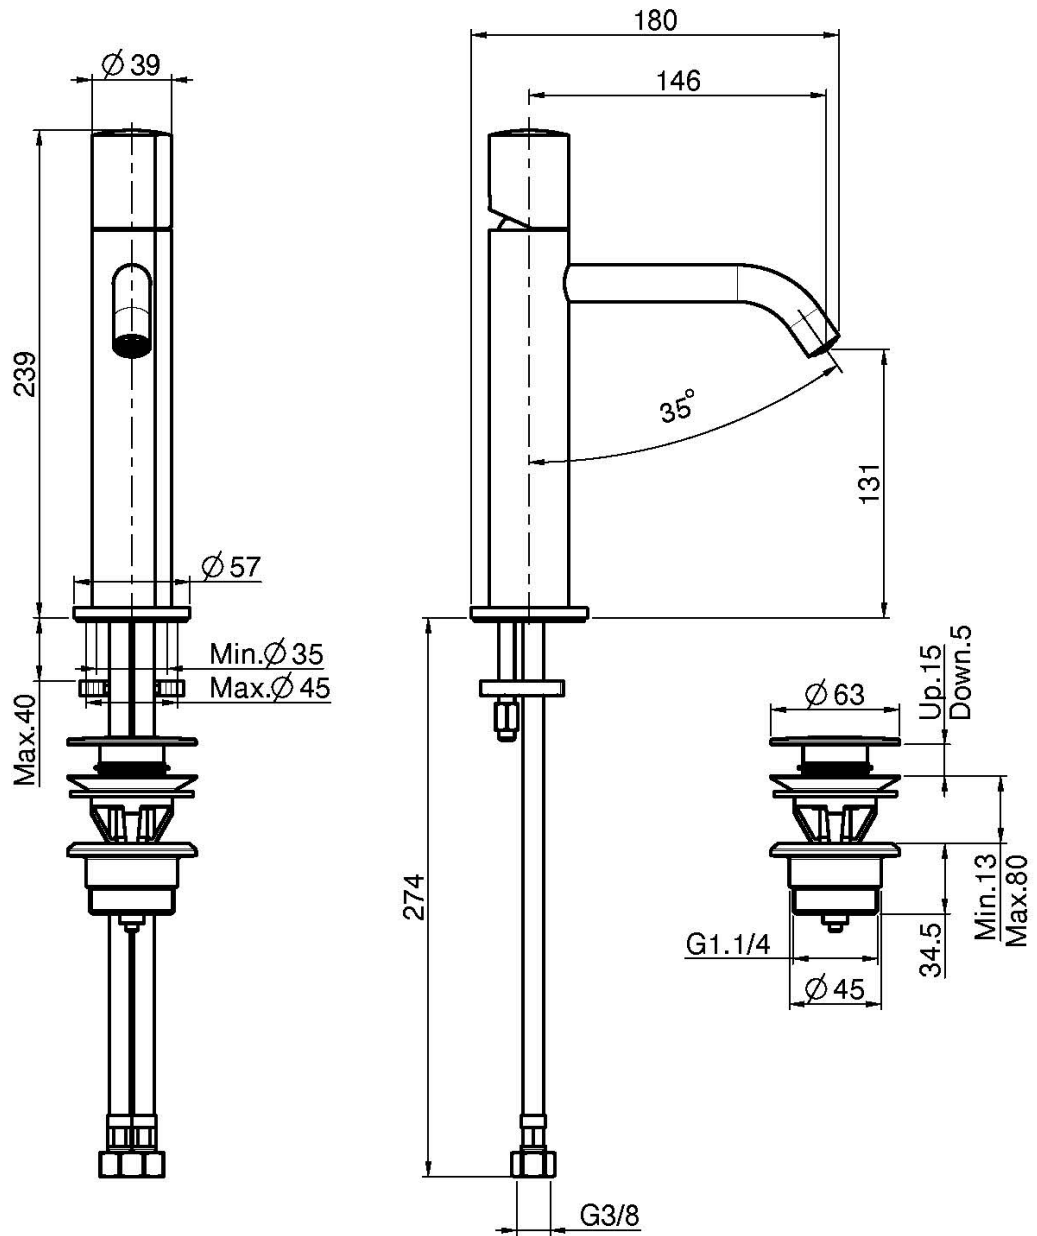

This drawing is the property of FIMA Carlo Frattini. Any complete or partial reproduction, or any transmission to third party without FIMA Carlo Frattini authorization is forbidden.