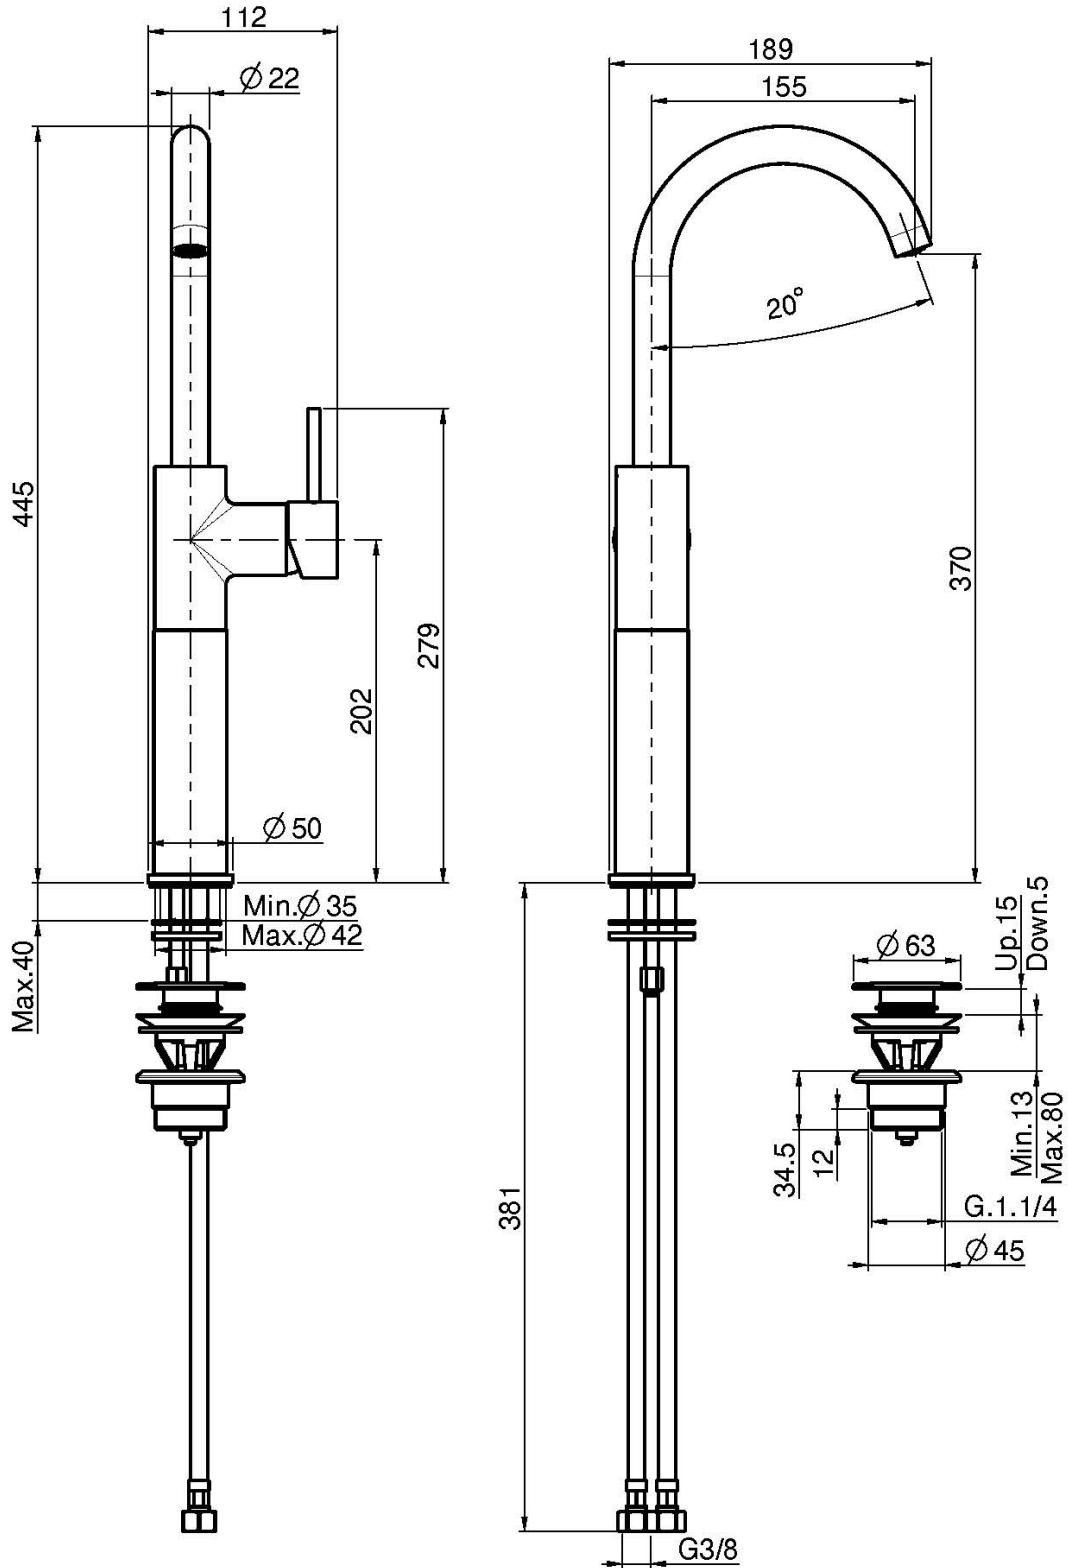

This drawing is the property of FIMA Carlo Frattini. Any complete or partial reproduction, or any transmission to third party without FIMA Carlo Frattini authorization is forbidden.