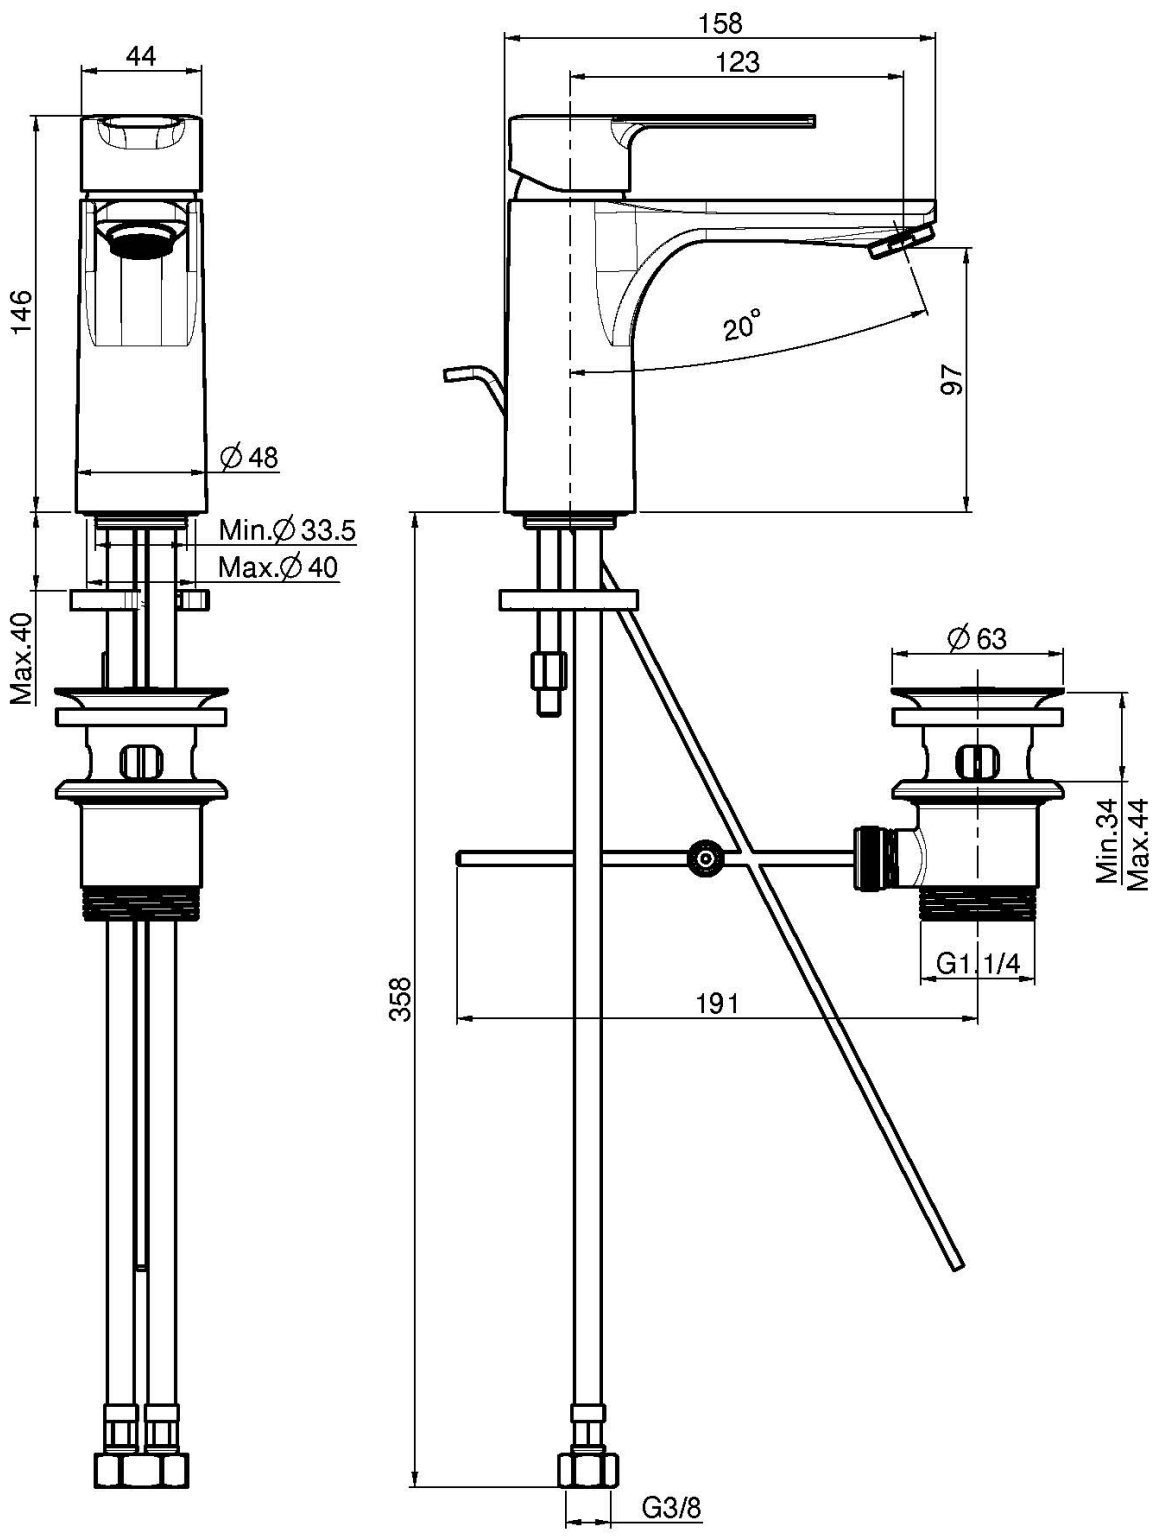

This drawing is the property of FIMA Carlo Frattini. Any complete or partial reproduction, or any transmission to third party without FIMA Carlo Frattini authorization is forbidden.