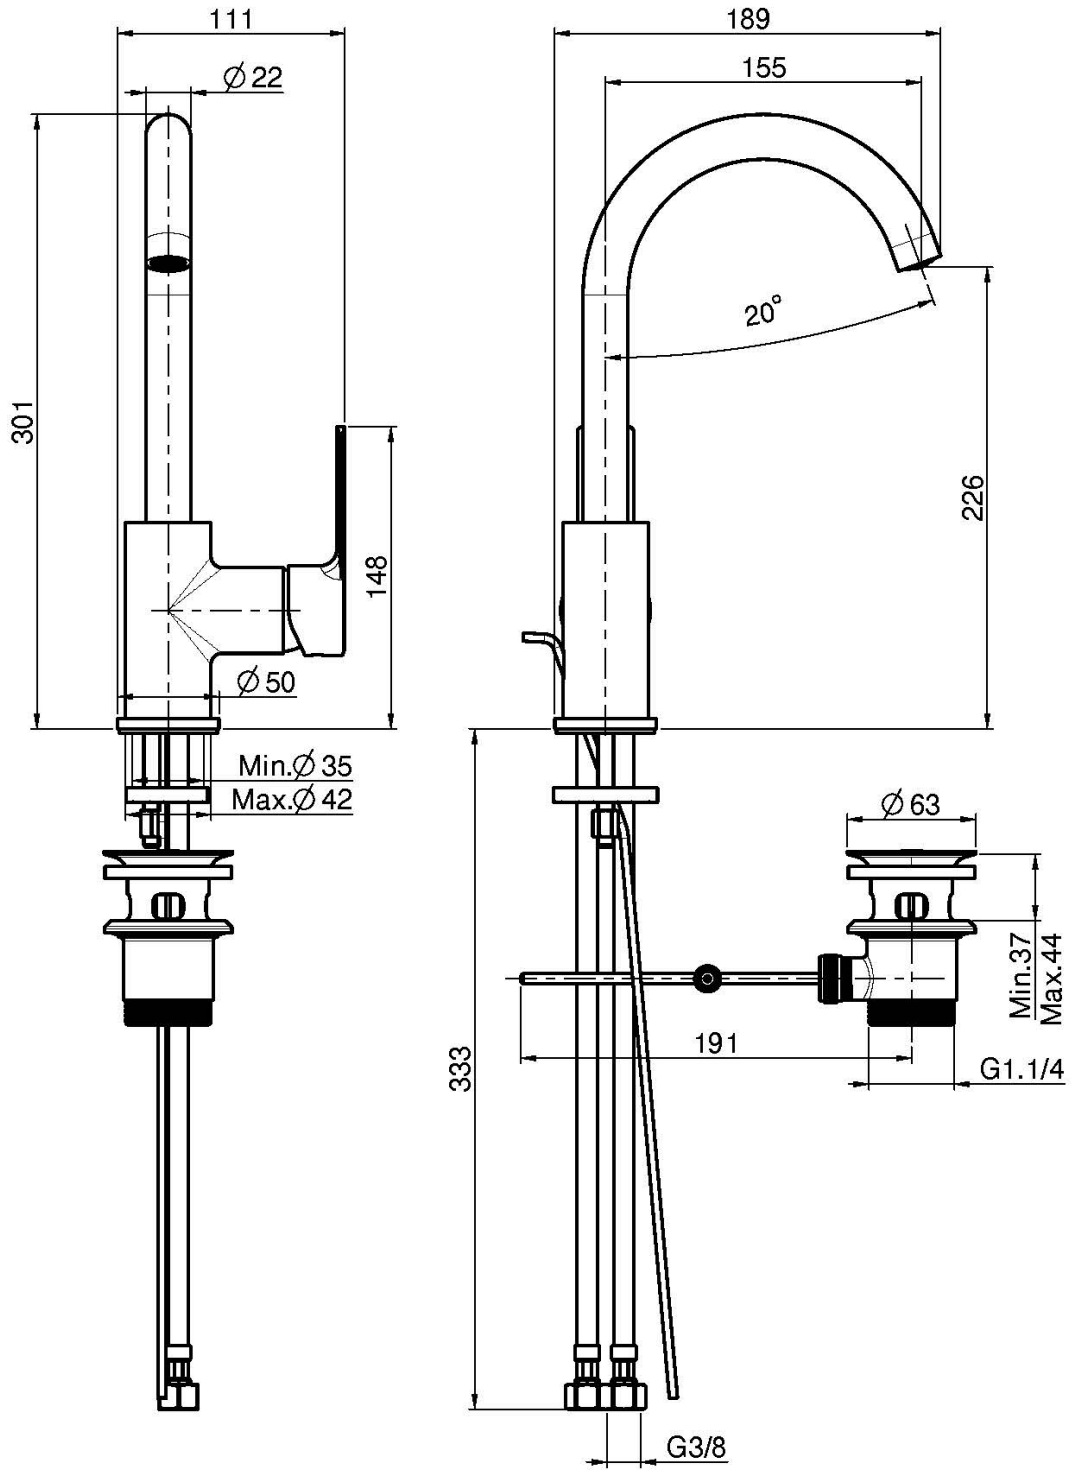

This drawing is the property of FIMA Carlo Frattini. Any complete or partial reproduction, or any transmission to third party without FIMA Carlo Frattini authorization is forbidden.