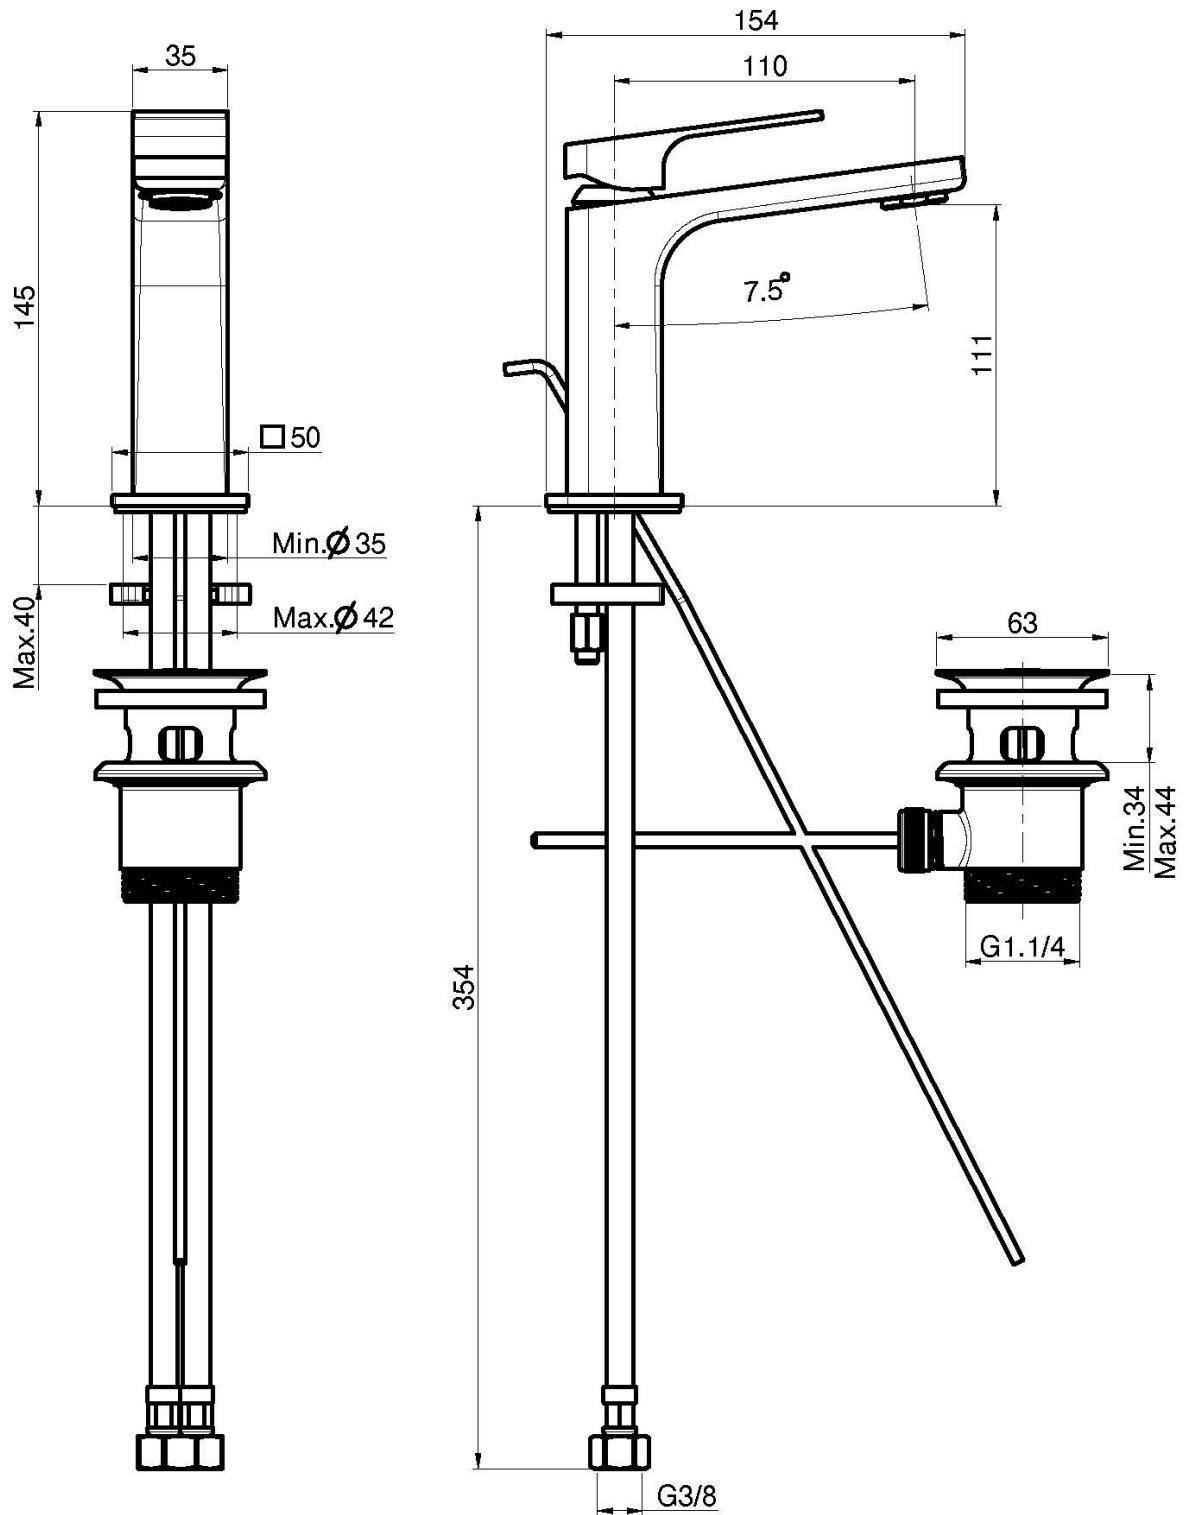

This drawing is the property of FIMA Carlo Frattini. Any complete or partial reproduction, or any transmission to third party without FIMA Carlo Frattini authorization is forbidden.