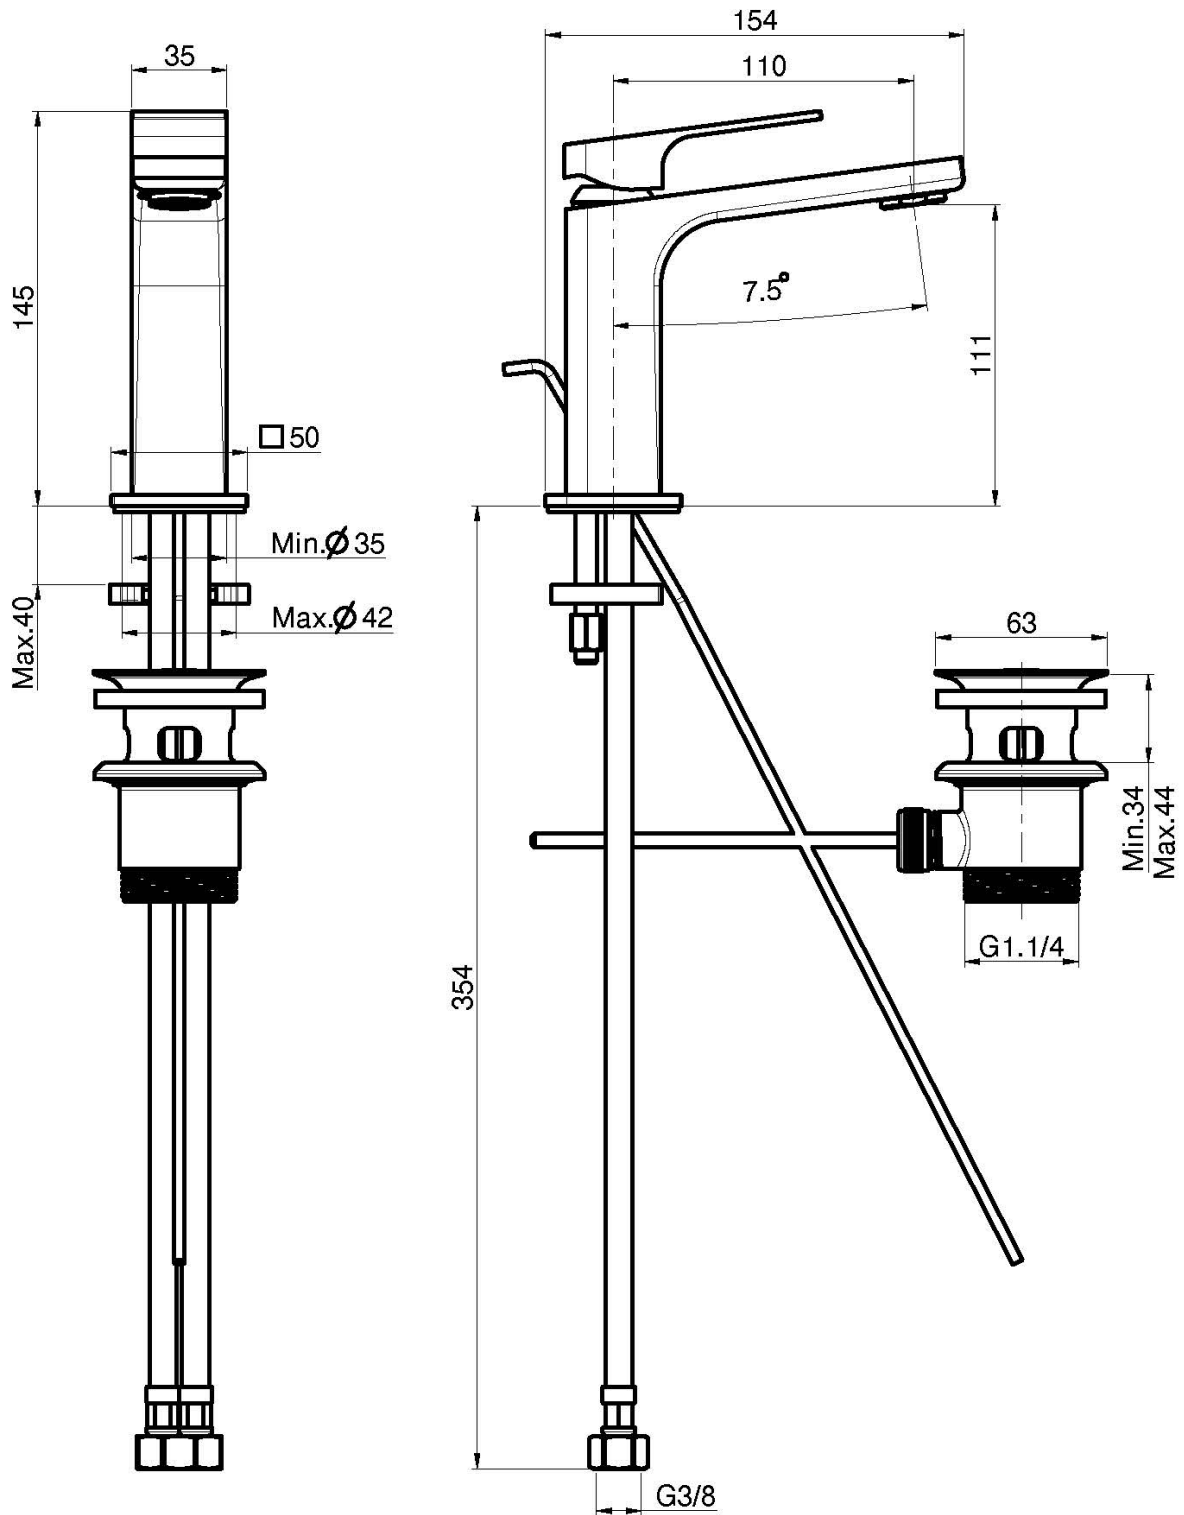

This drawing is the property of FIMA Carlo Frattini. Any complete or partial reproduction, or any transmission to third party without FIMA Carlo Frattini authorization is forbidden.