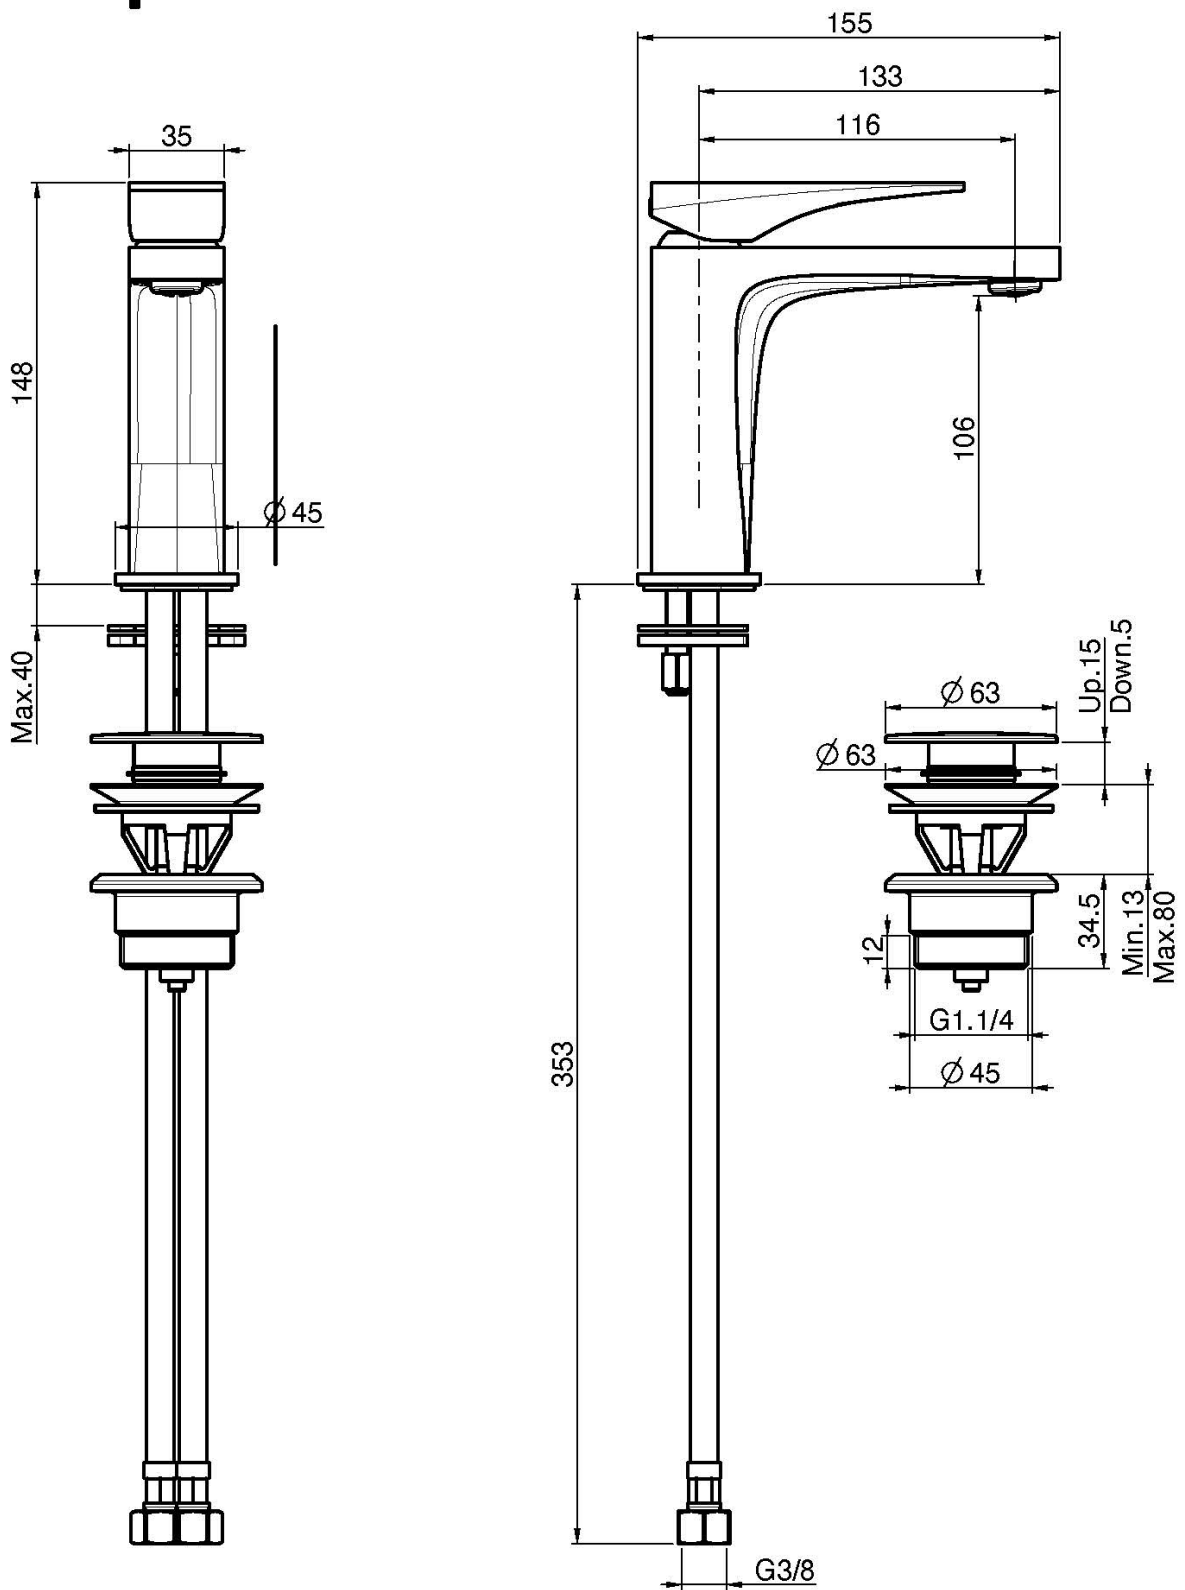

This drawing is the property of FIMA Carlo Frattini. Any complete or partial reproduction, or any transmission to third party without FIMA Carlo Frattini authorization is forbidden.