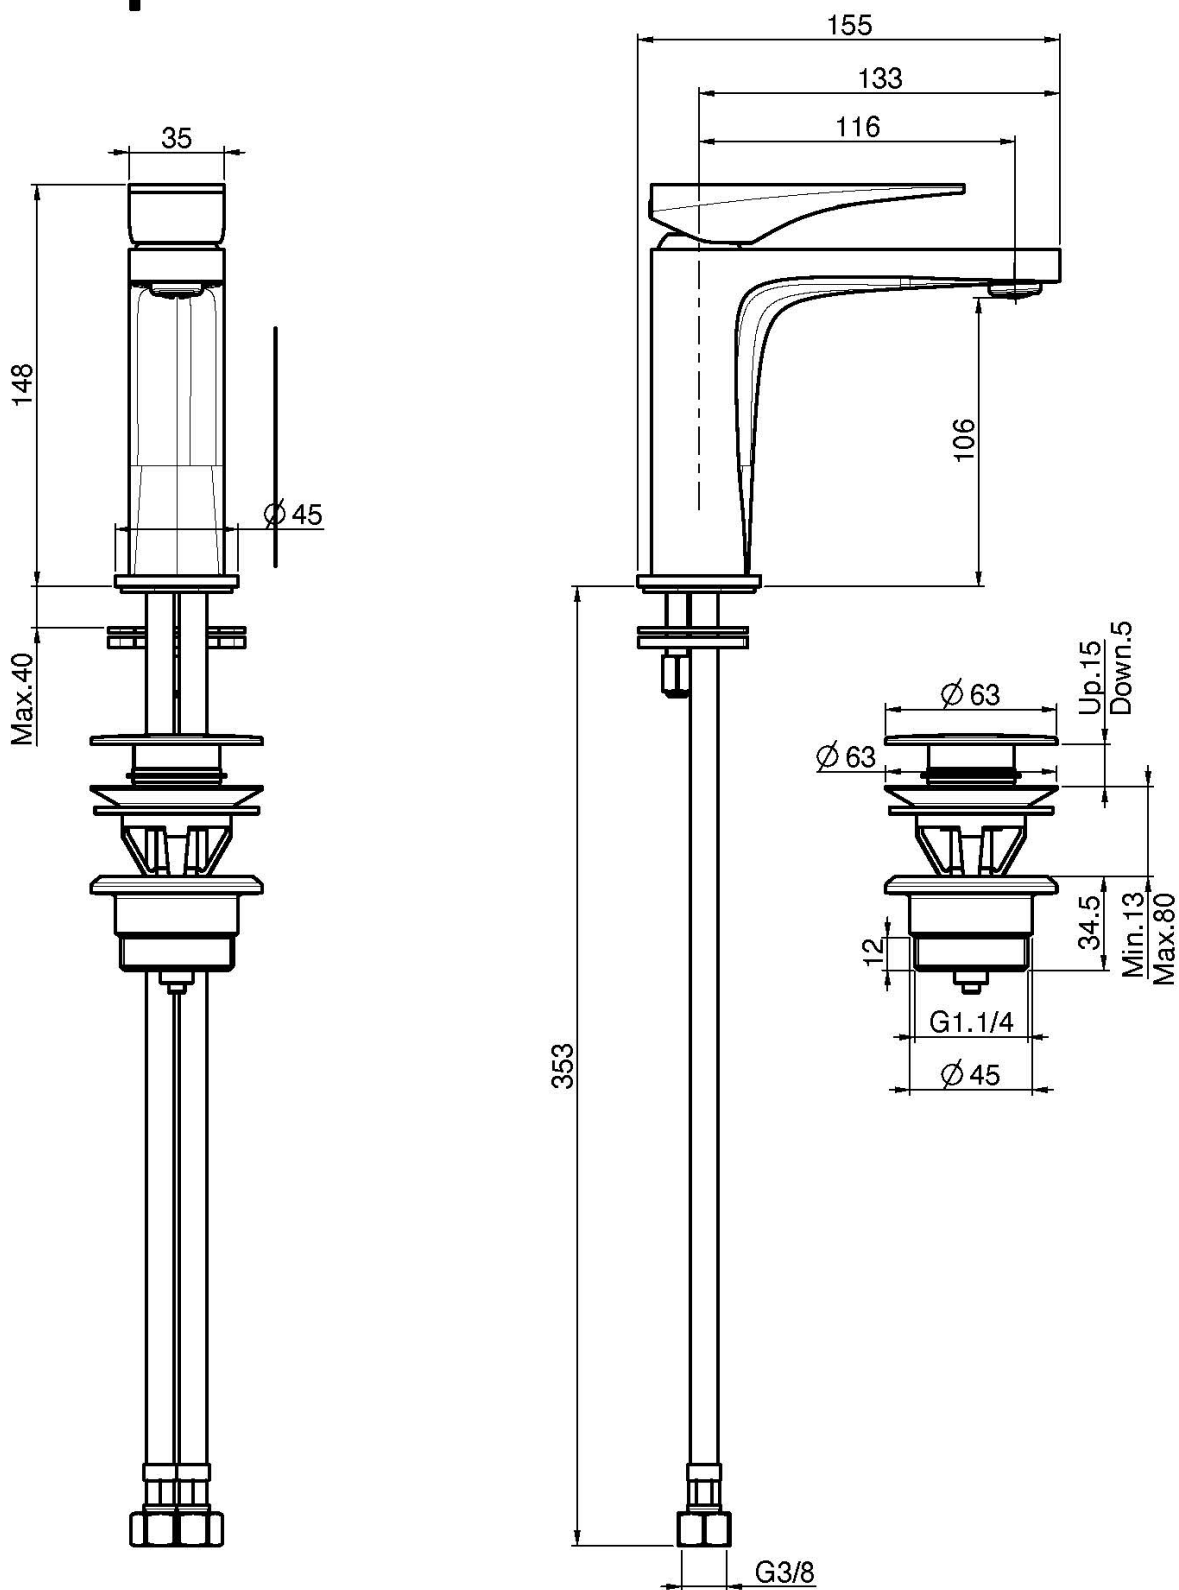

This drawing is the property of FIMA Carlo Frattini. Any complete or partial reproduction, or any transmission to third party without FIMA Carlo Frattini authorization is forbidden.