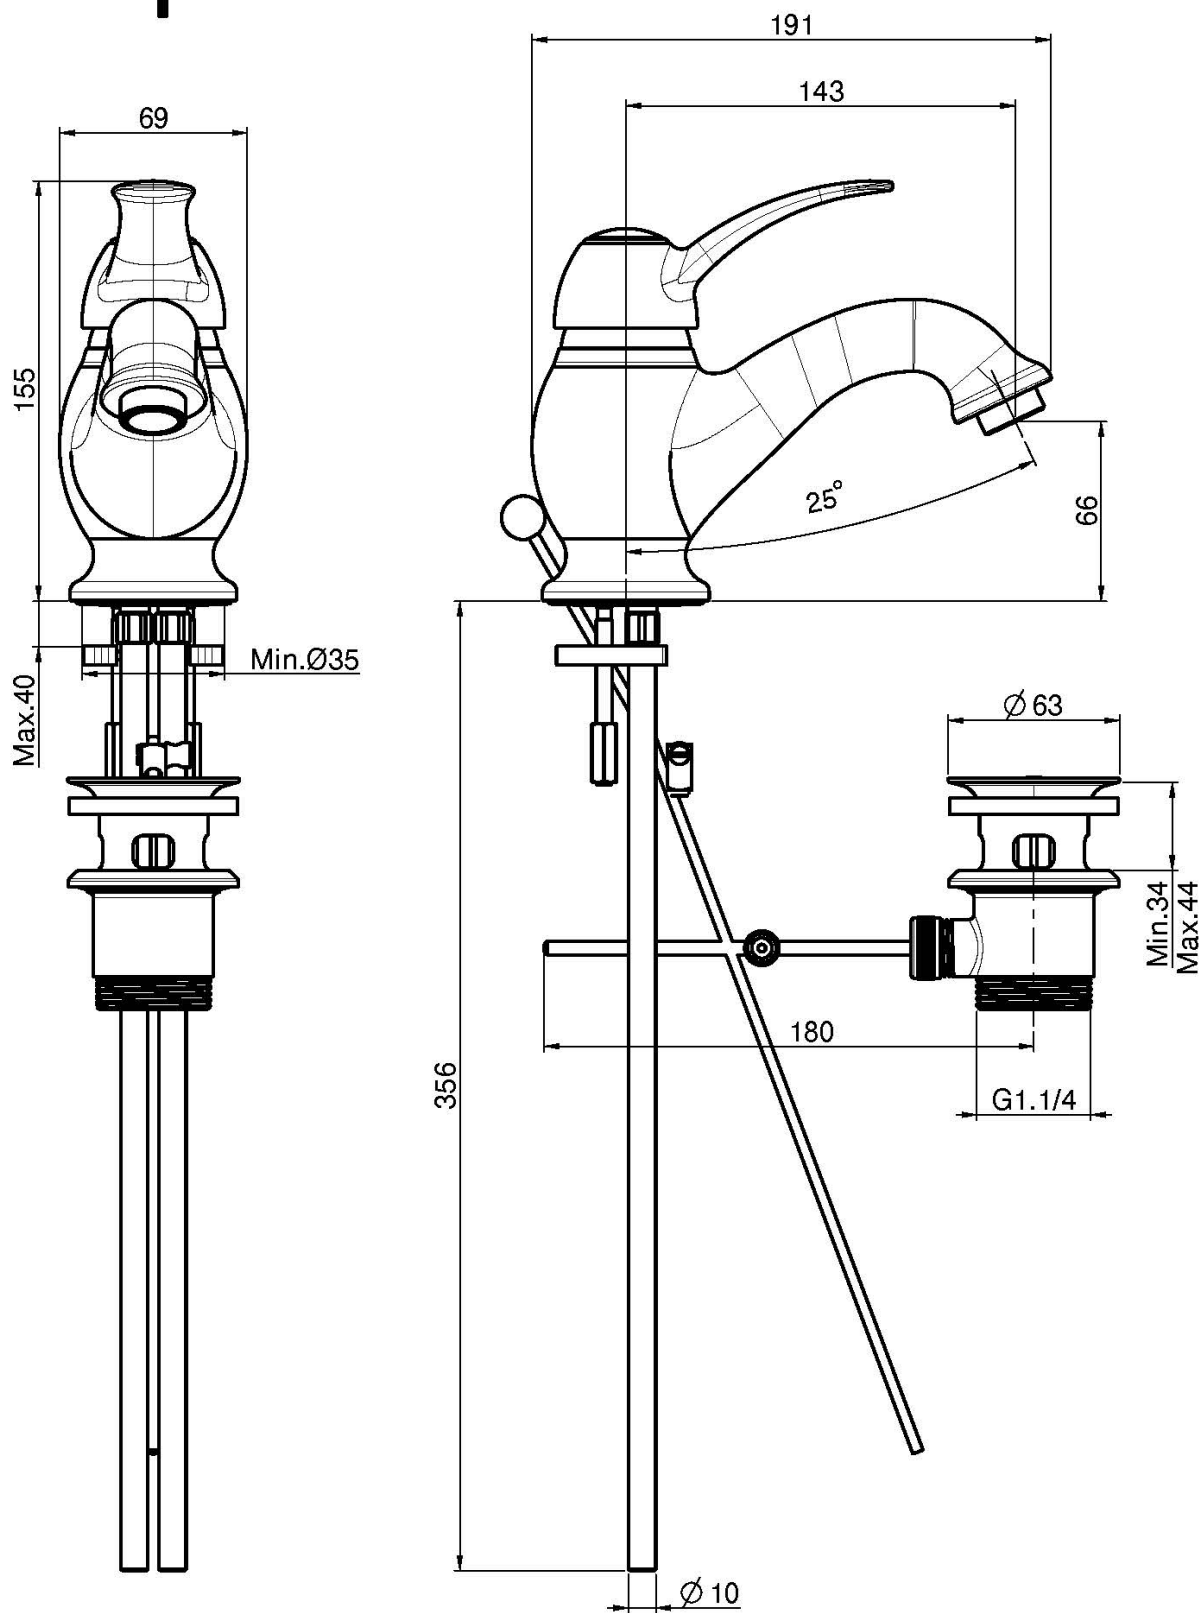

Code F3301

WASCHTISCHBATTERIE

- n. 2 Flexschläuche
- Ablaufgarnitur 1"1/4

BILD

Finishes

-  CHROM
CR
-  NICKEL GEBÜRSTET
SN
-  GOLD
OR
-  GOLD GEBÜRSTET
OS
-  BRONZE
BR
-  ALTE KUPFER
RA

Siehe die allgemeinen Verkaufsbedingungen auf unserer
geltenden Preisliste