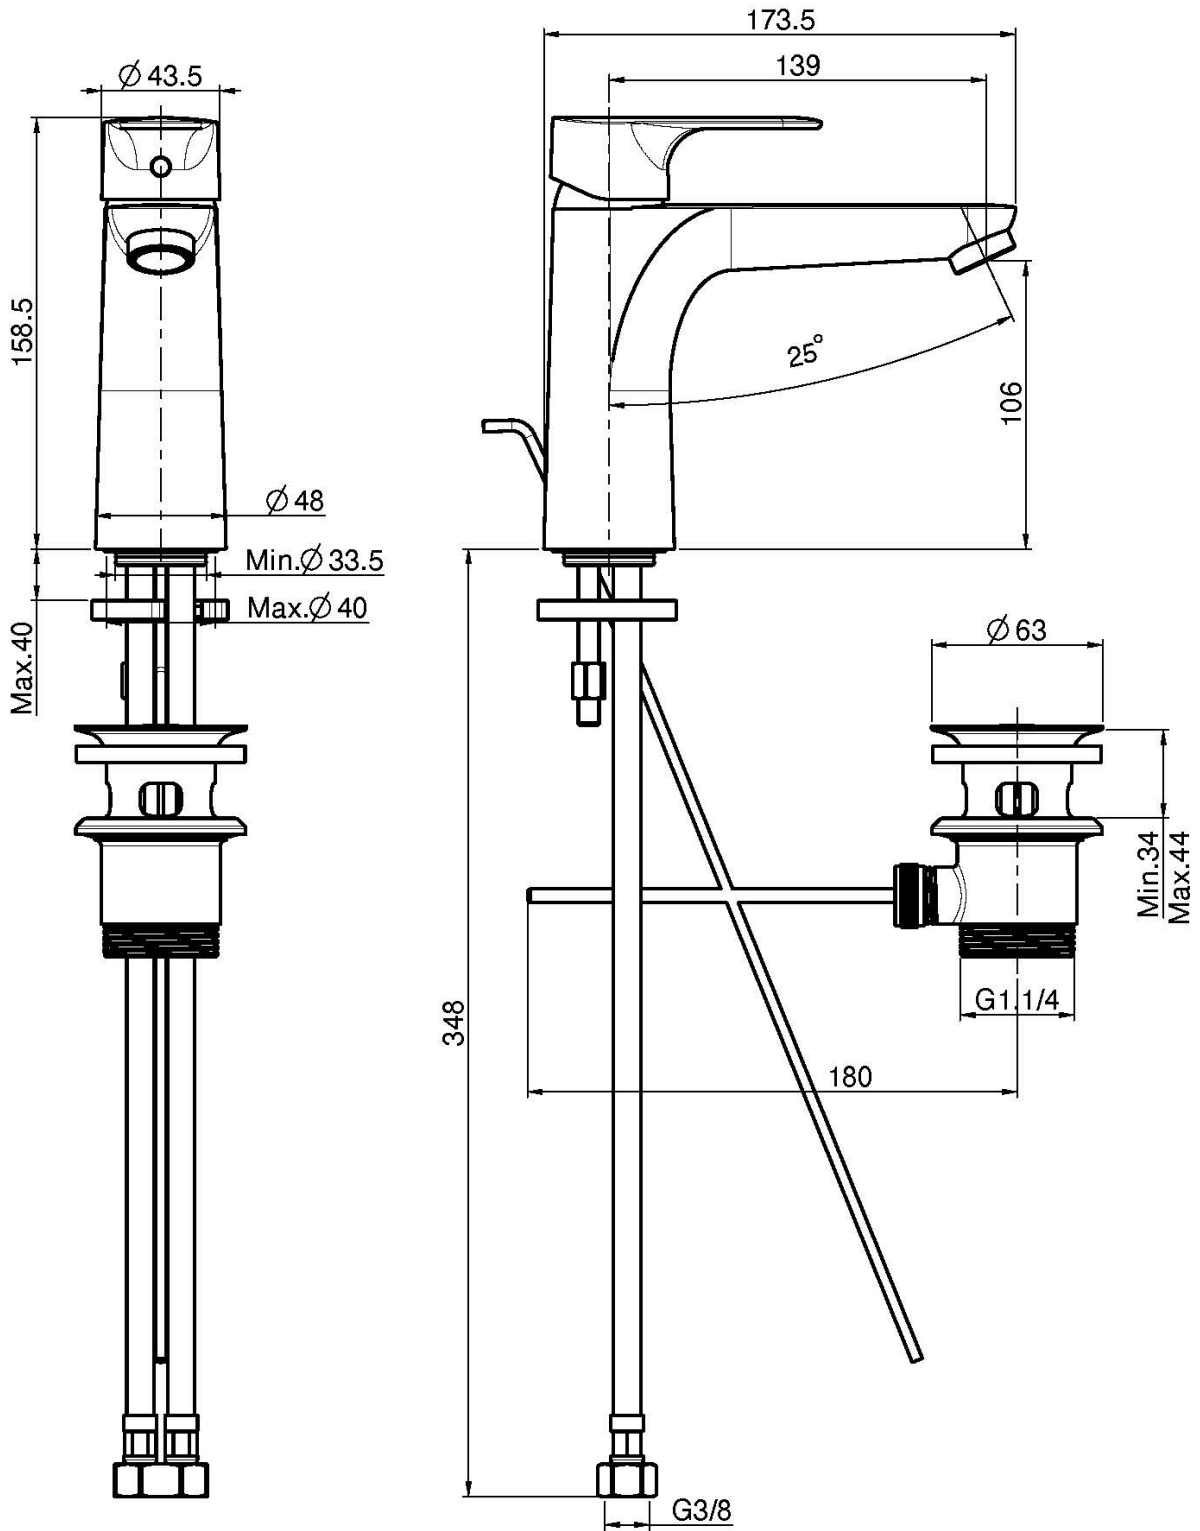

This drawing is the property of FIMA Carlo Frattini. Any complete or partial reproduction, or any transmission to third party without FIMA Carlo Frattini authorization is forbidden.