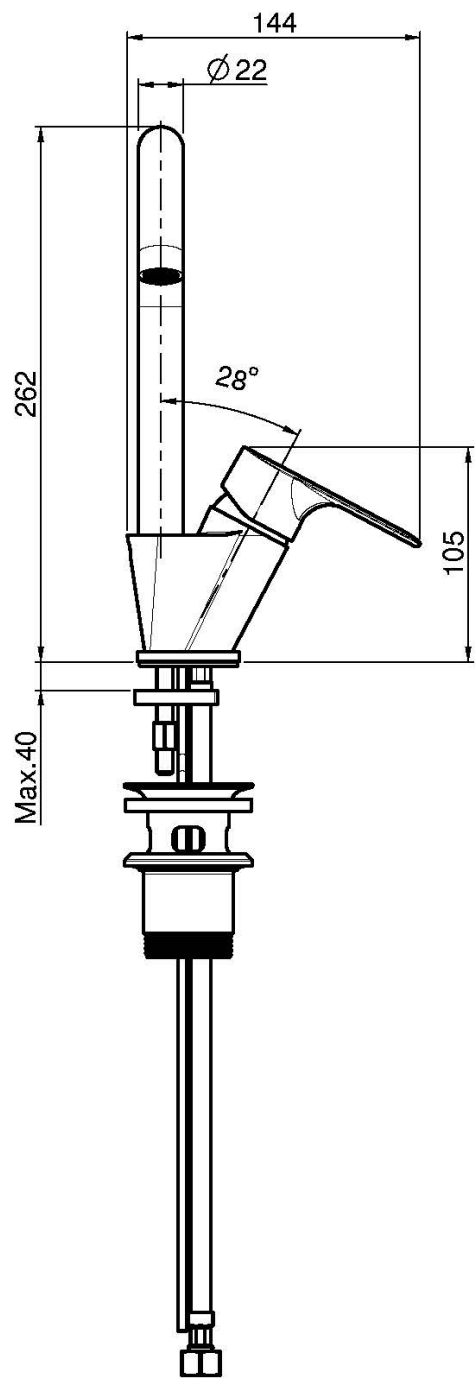

This drawing is the property of FIMA Carlo Frattini. Any complete or partial reproduction, or any transmission to third party without FIMA Carlo Frattini authorization is forbidden.