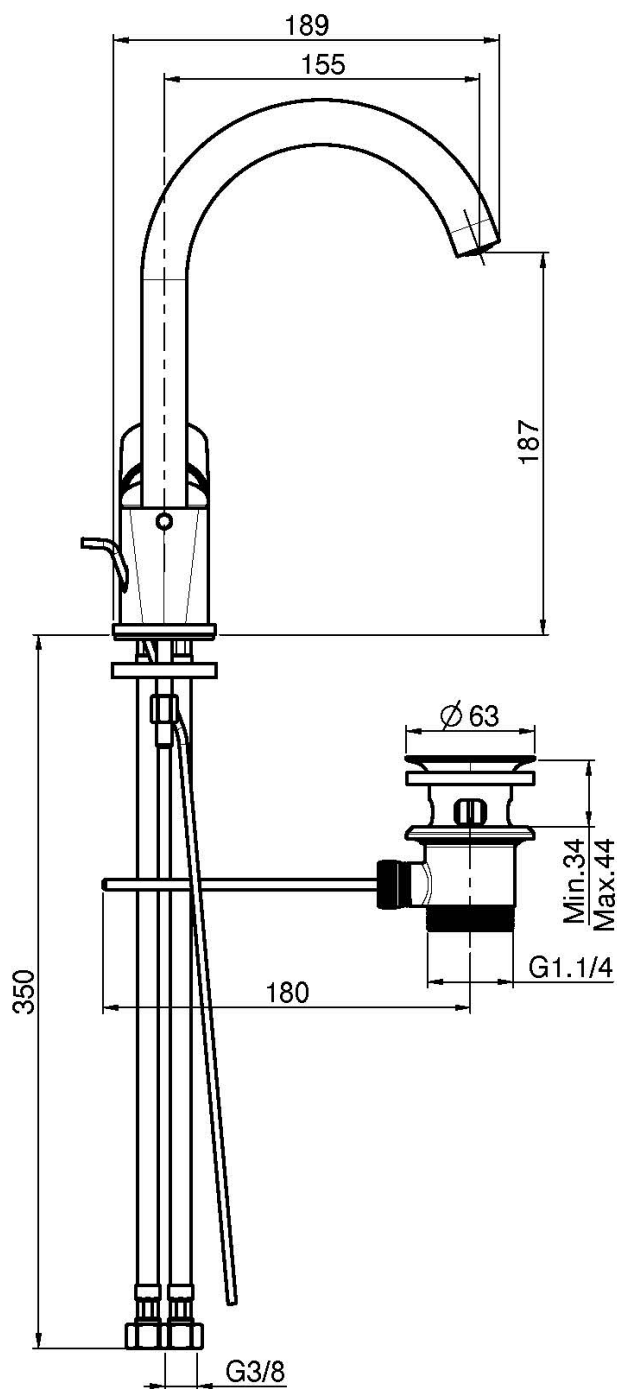

This drawing is the property of FIMA Carlo Frattini. Any complete or partial reproduction, or any transmission to third party without FIMA Carlo Frattini authorization is forbidden.