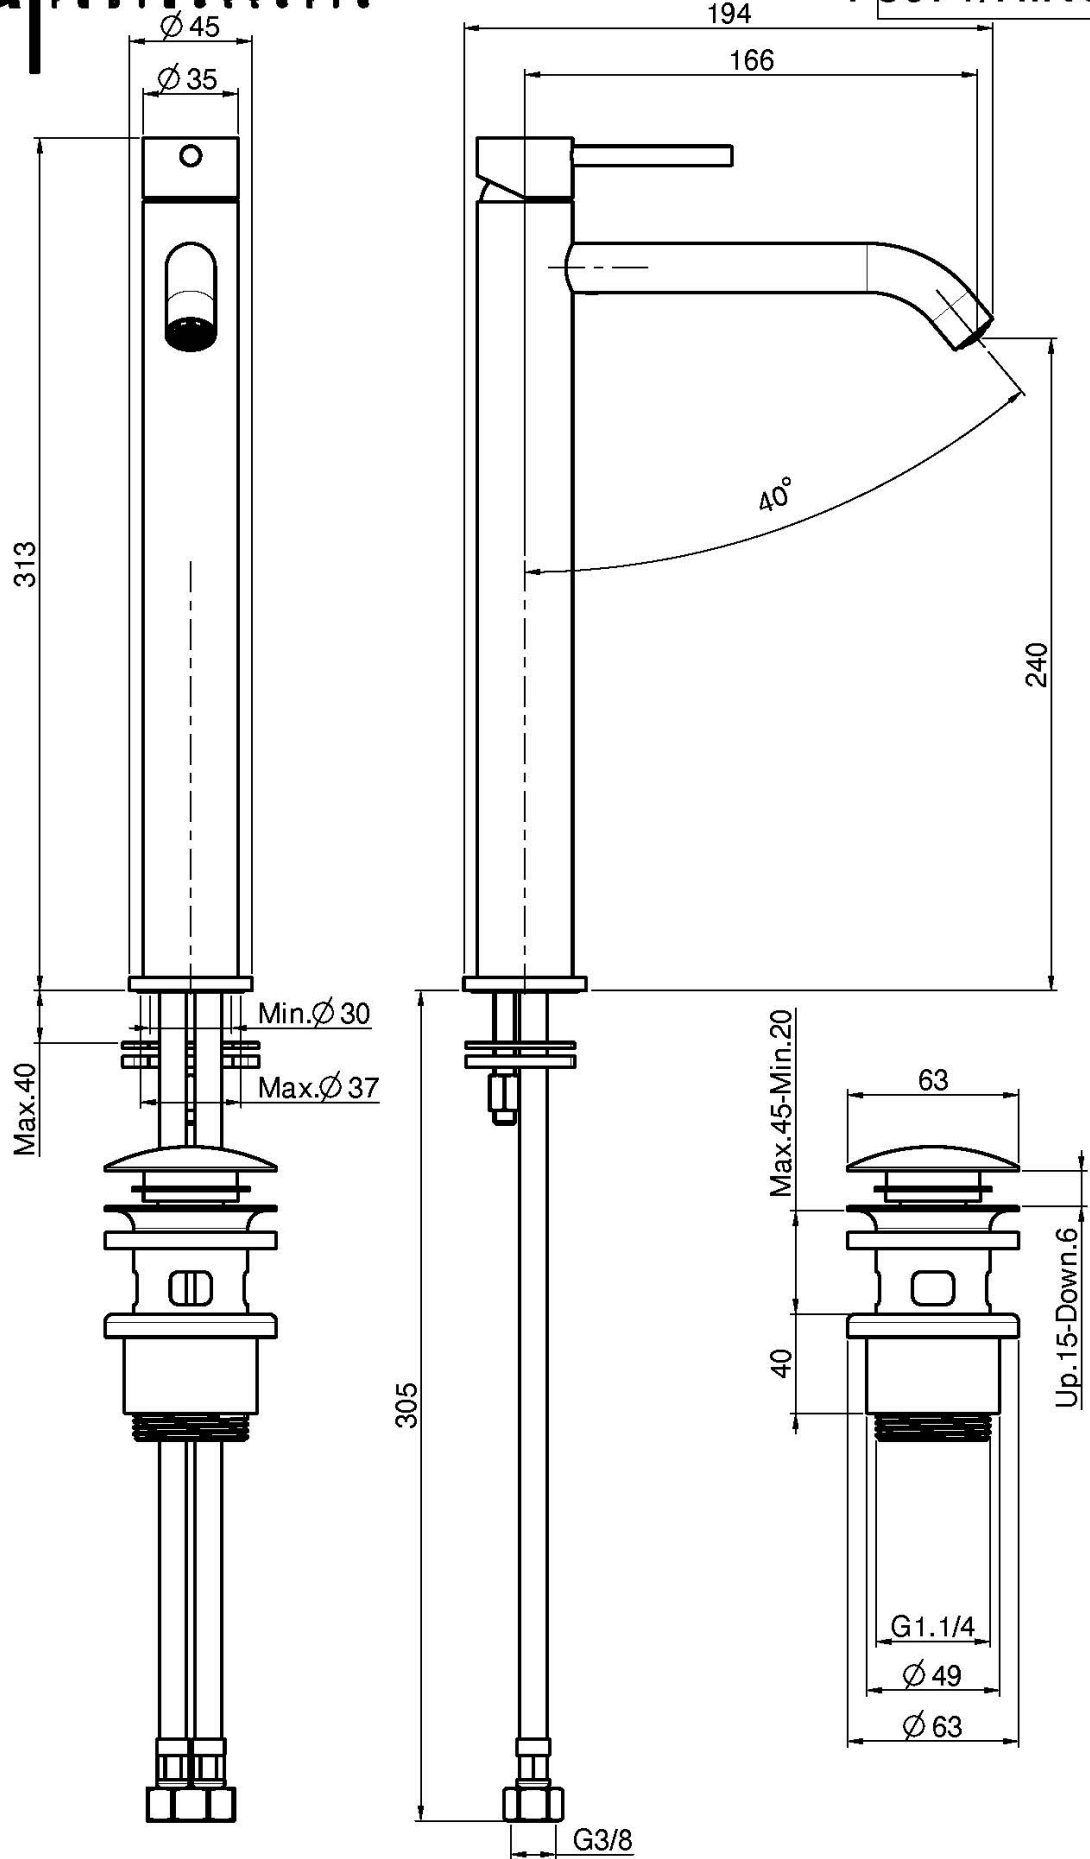

Код F3071/H

WASCHTISCHBATTERIE HOCH XS

- n. 2 Flexschläuche
- Auslauf 166 mm
- Push-open Ablaufgarnitur 1"1/4

Finishes

ИЗОБРАЖЕНИЕ

Общие условия продажи в нашем действующем прайс-листе.

This drawing is the property of FIMA Carlo Frattini. Any complete or partial reproduction, or any transmission to third party without FIMA Carlo Frattini authorization is forbidden.