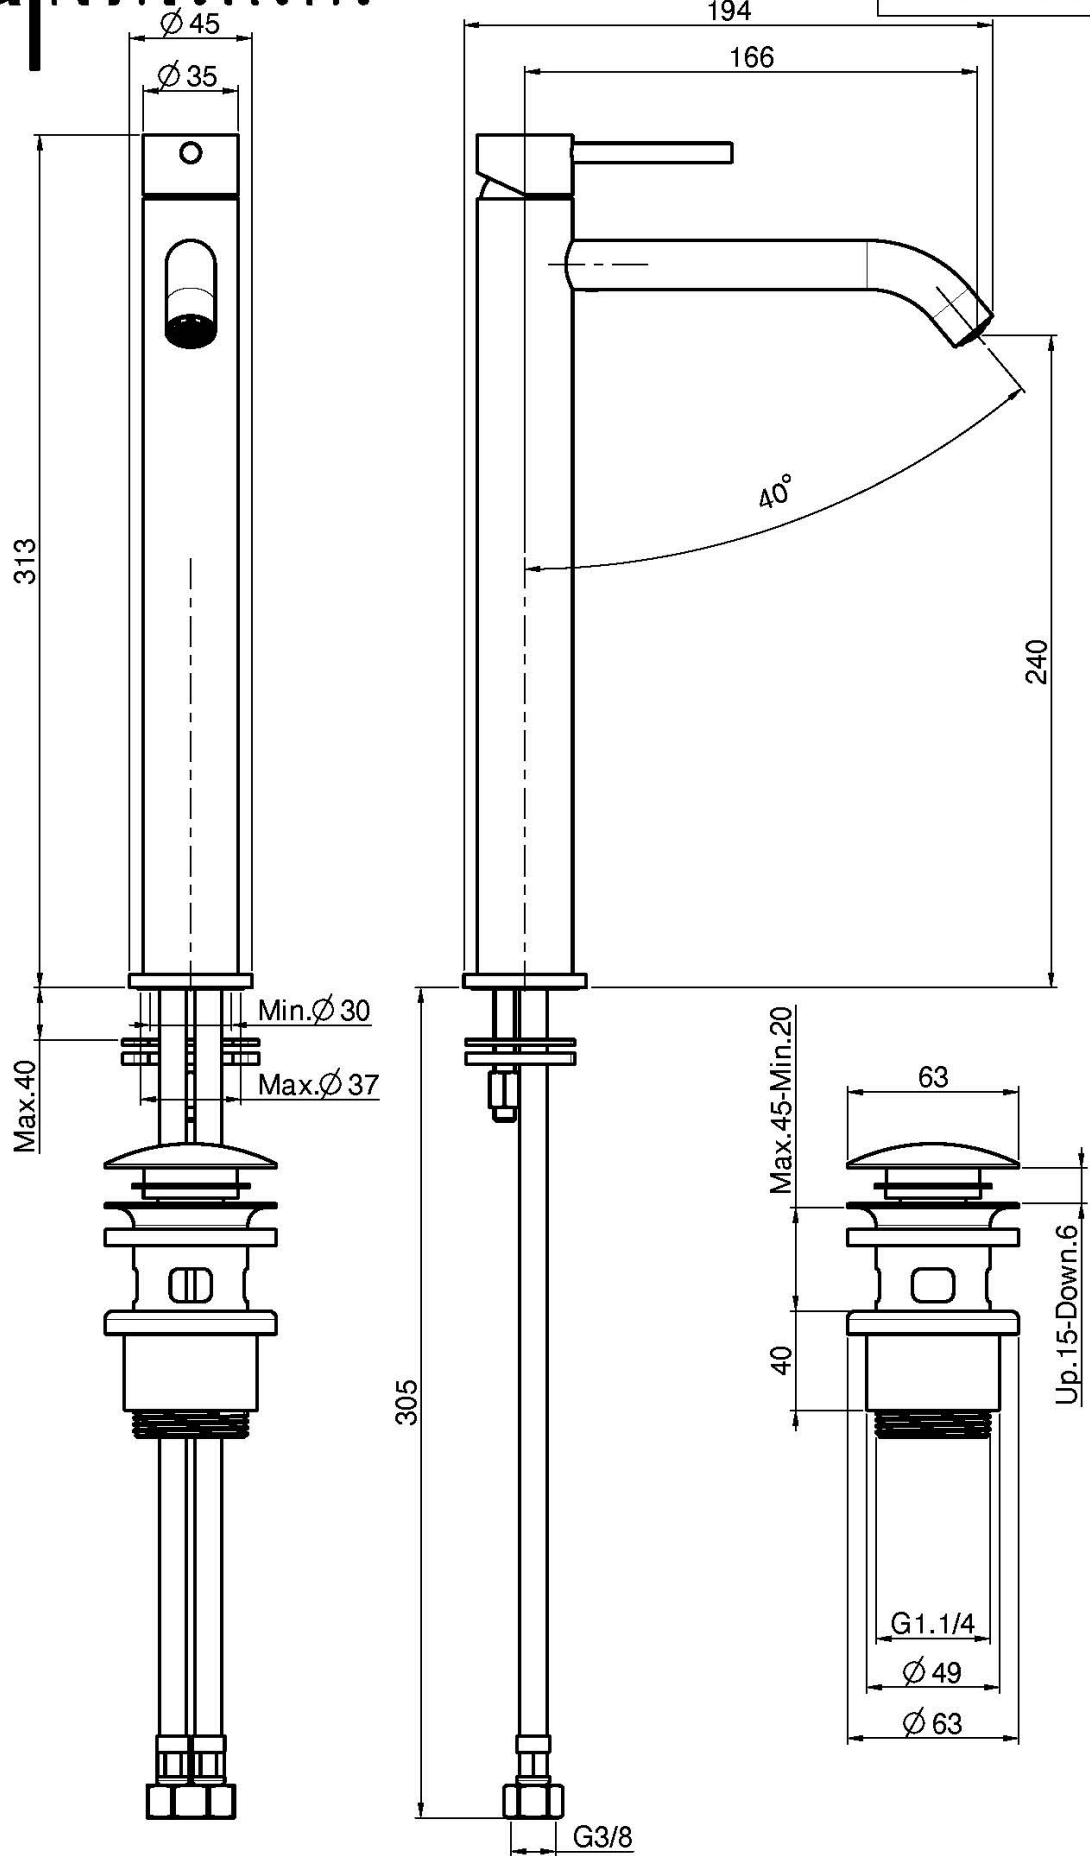

Код F3071/H

WASCHTISCHBATTERIE HOCH XS

- n. 2 Flexschläuche
- Auslauf 166 mm
- Push-open Ablaufgarnitur 1"1/4

Finishes

ИЗОБРАЖЕНИЕ

Общие условия продажи в нашем действующем прайс-листе.

This drawing is the property of FIMA Carlo Frattini. Any complete or partial reproduction, or any transmission to third party without FIMA Carlo Frattini authorization is forbidden.