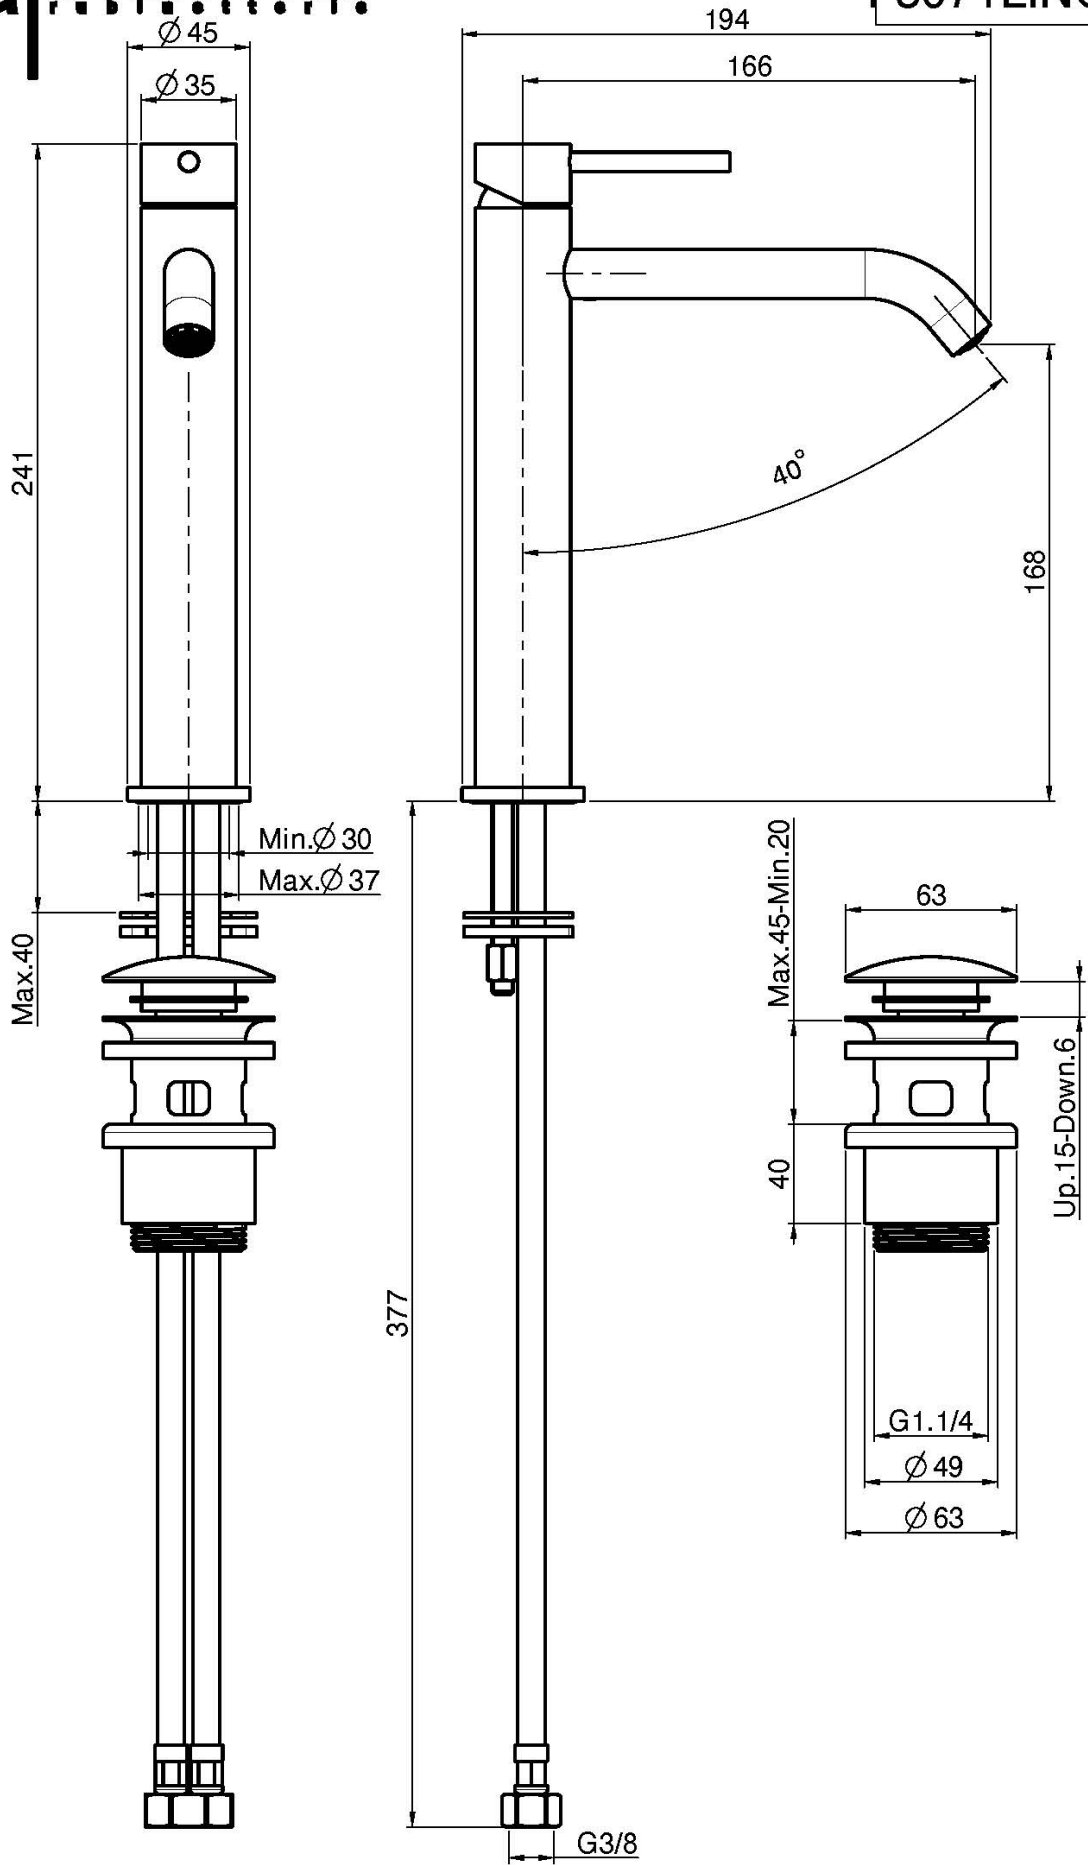

This drawing is the property of FIMA Carlo Frattini. Any complete or partial reproduction, or any transmission to third party without FIMA Carlo Frattini authorization is forbidden.