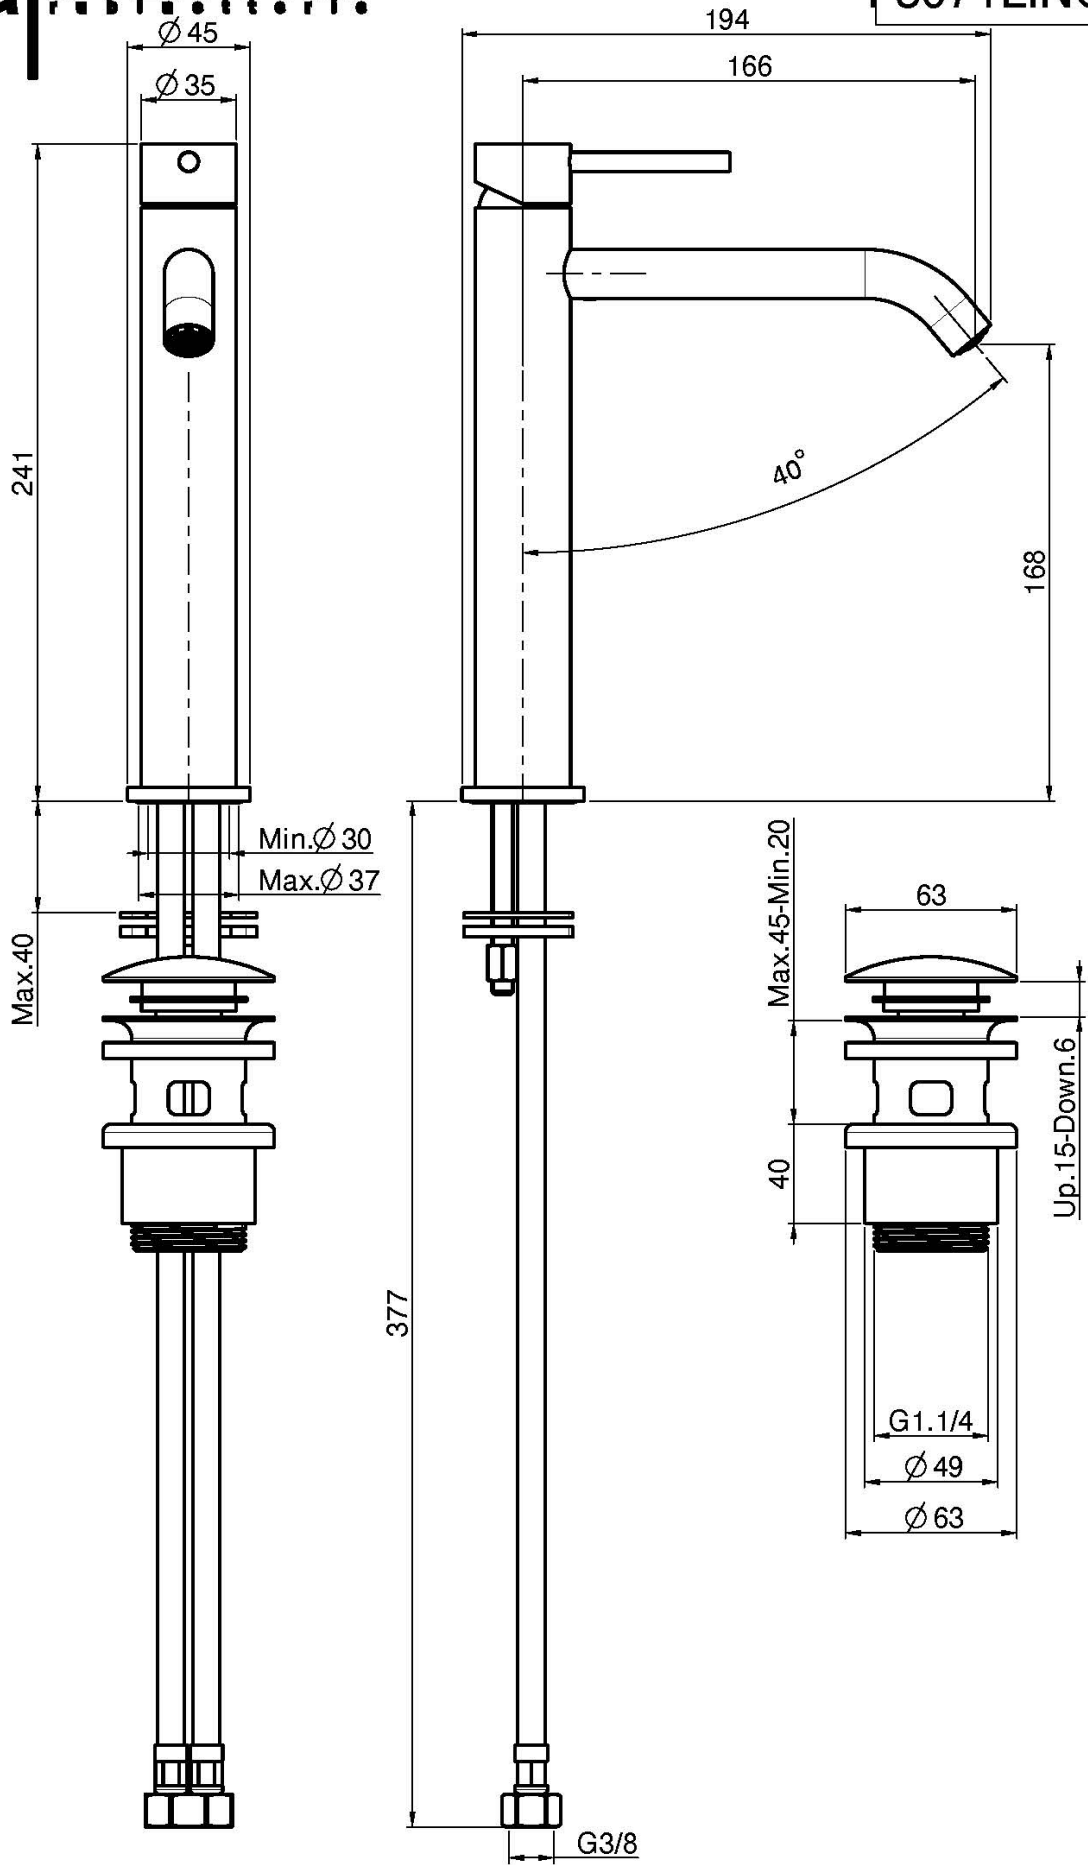

Code F3071L

WASCHTISCHBATTERIE HOCH XS

- Auslauf 166 mm
- n. 2 Flexschläuche
- Push-open Ablaufgarnitur 1"1/4

Finishes

BILD

Siehe die allgemeinen Verkaufsbedingungen auf unserer
geltenden Preisliste

This drawing is the property of FIMA Carlo Frattini. Any complete or partial reproduction, or any transmission to third party without FIMA Carlo Frattini authorization is forbidden.