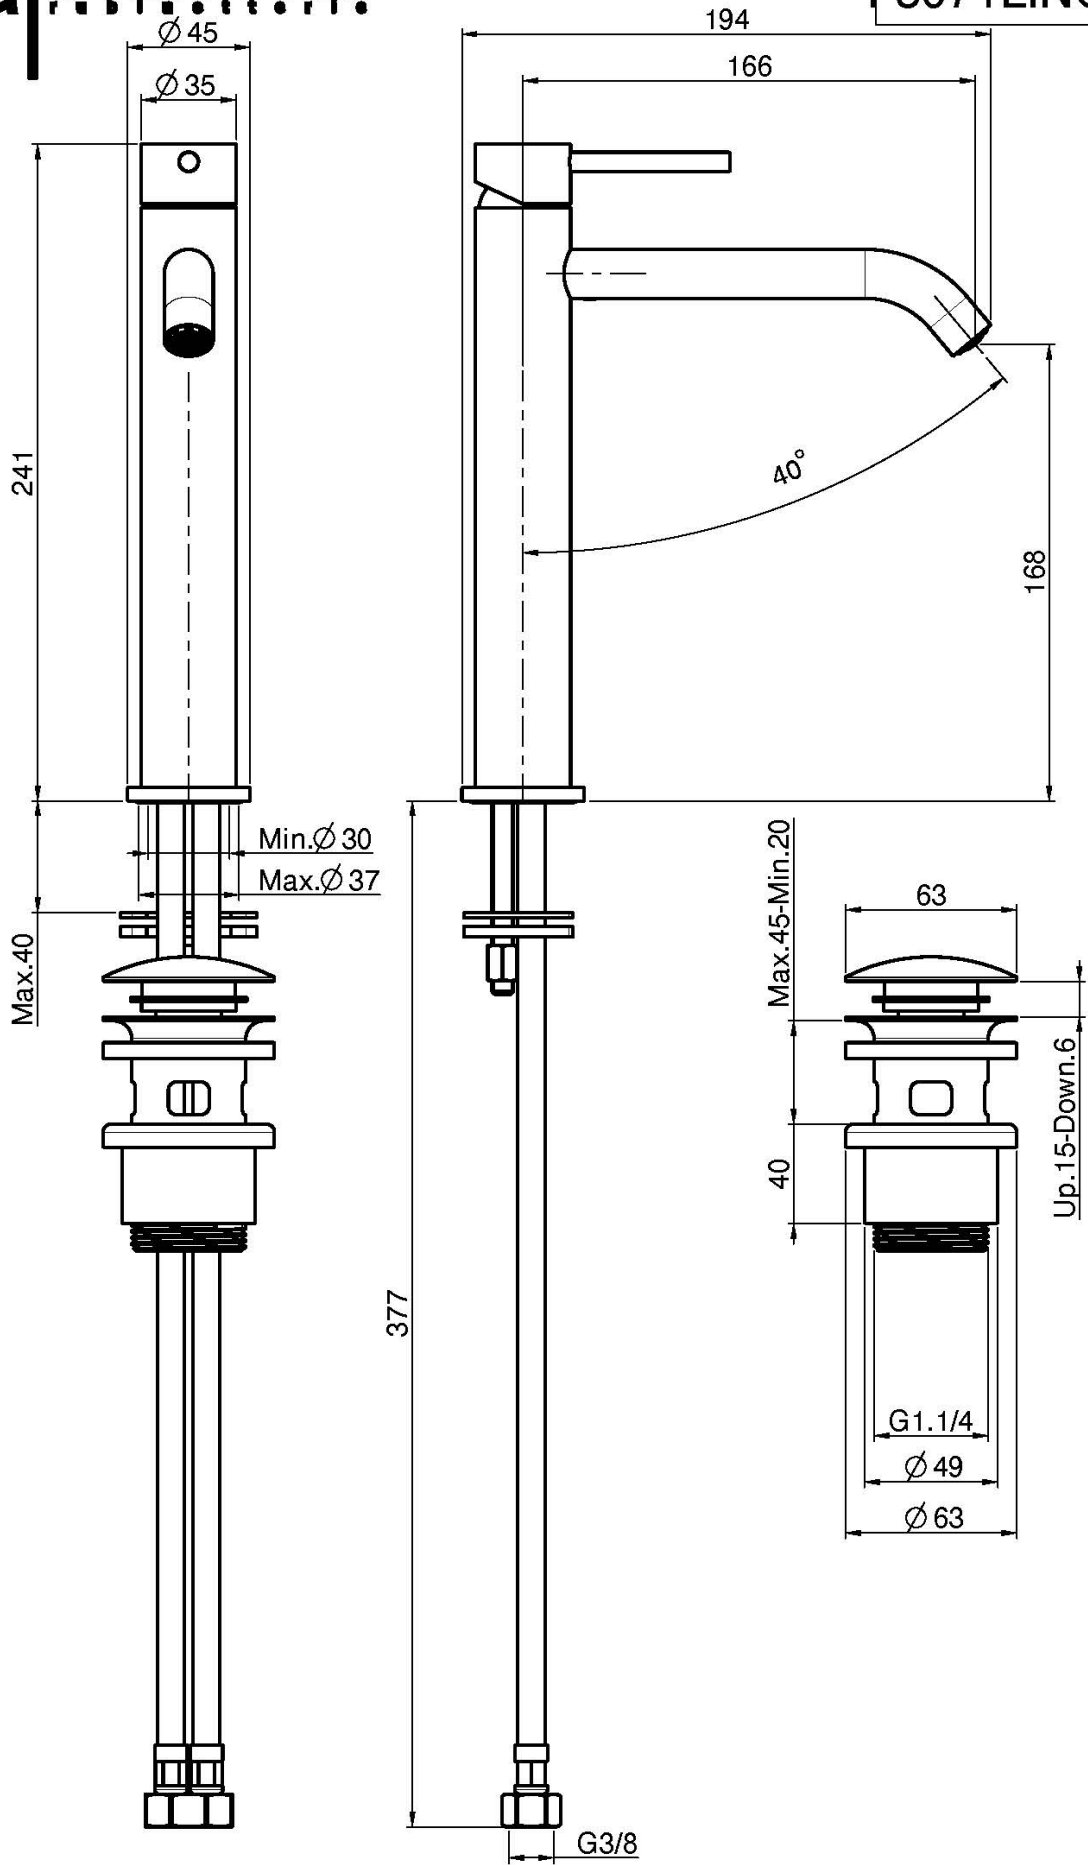

Код F3071L

WASCHTISCHBATTERIE HOCH XS

- Auslauf 166 mm
- n. 2 Flexschläuche
- Push-open Ablaufgarnitur 1"1/4

Finishes

ИЗОБРАЖЕНИЕ

Общие условия продажи в нашем действующем прайс-листе.

This drawing is the property of FIMA Carlo Frattini. Any complete or partial reproduction, or any transmission to third party without FIMA Carlo Frattini authorization is forbidden.