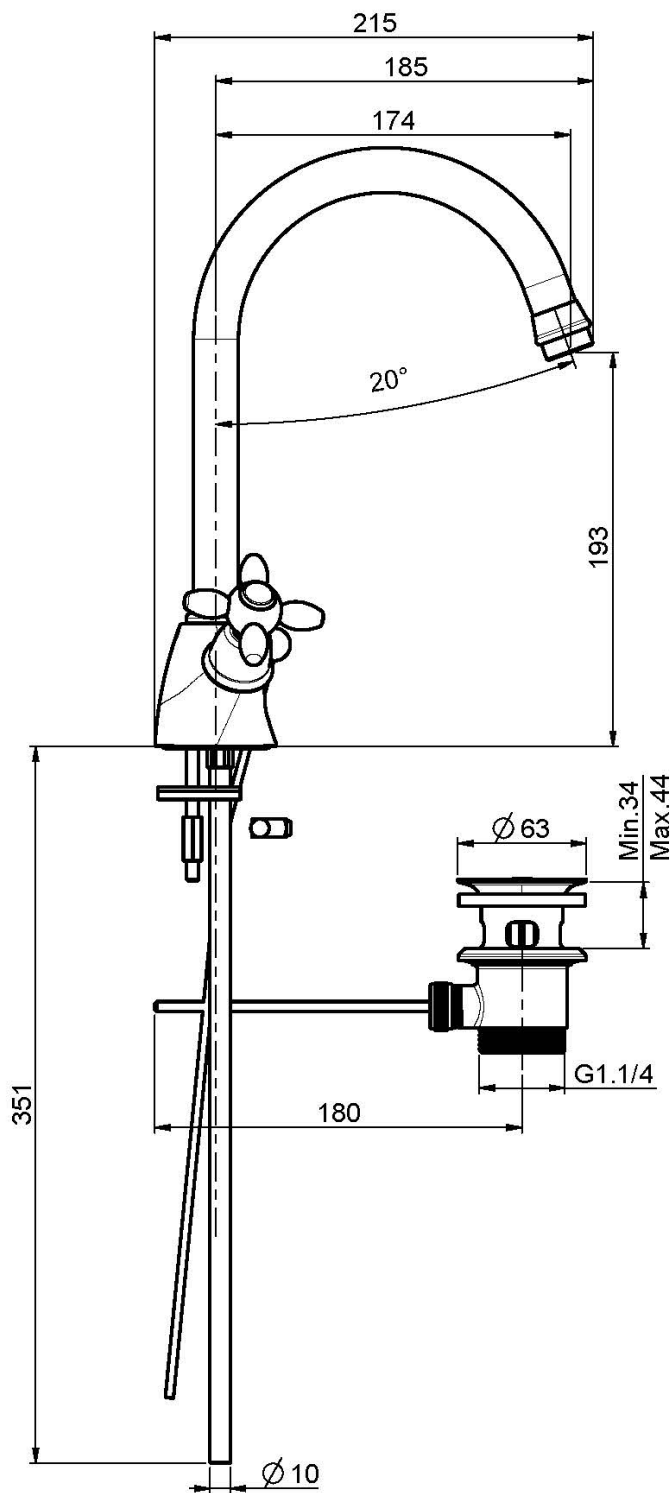

This drawing is the property of FIMA Carlo Frattini. Any complete or partial reproduction, or any transmission to third party without FIMA Carlo Frattini authorization is forbidden.