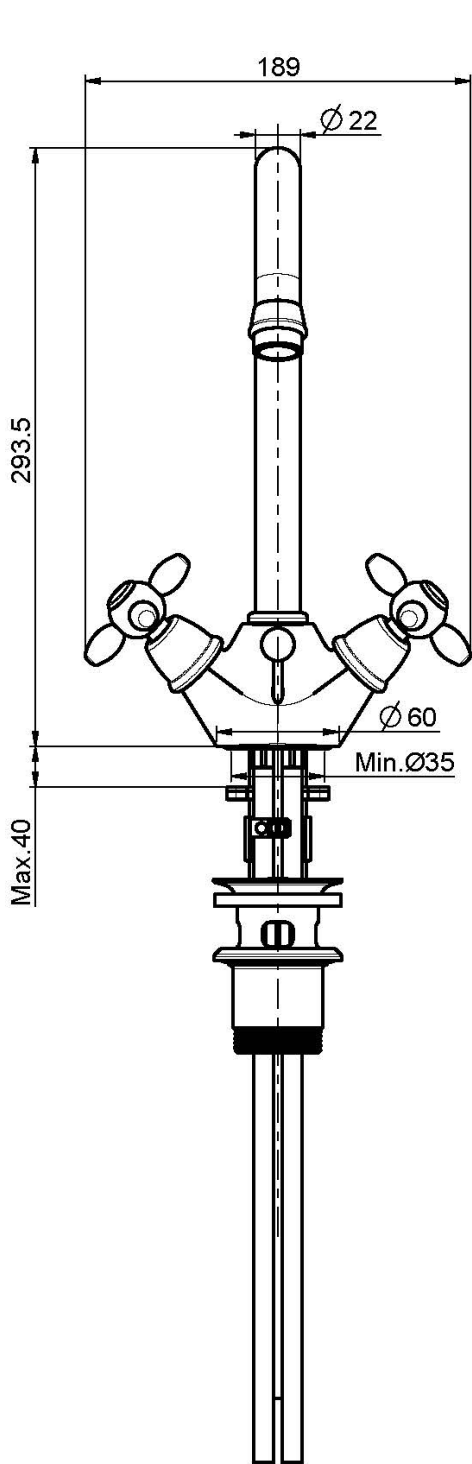

This drawing is the property of FIMA Carlo Frattini. Any complete or partial reproduction, or any transmission to third party without FIMA Carlo Frattini authorization is forbidden.