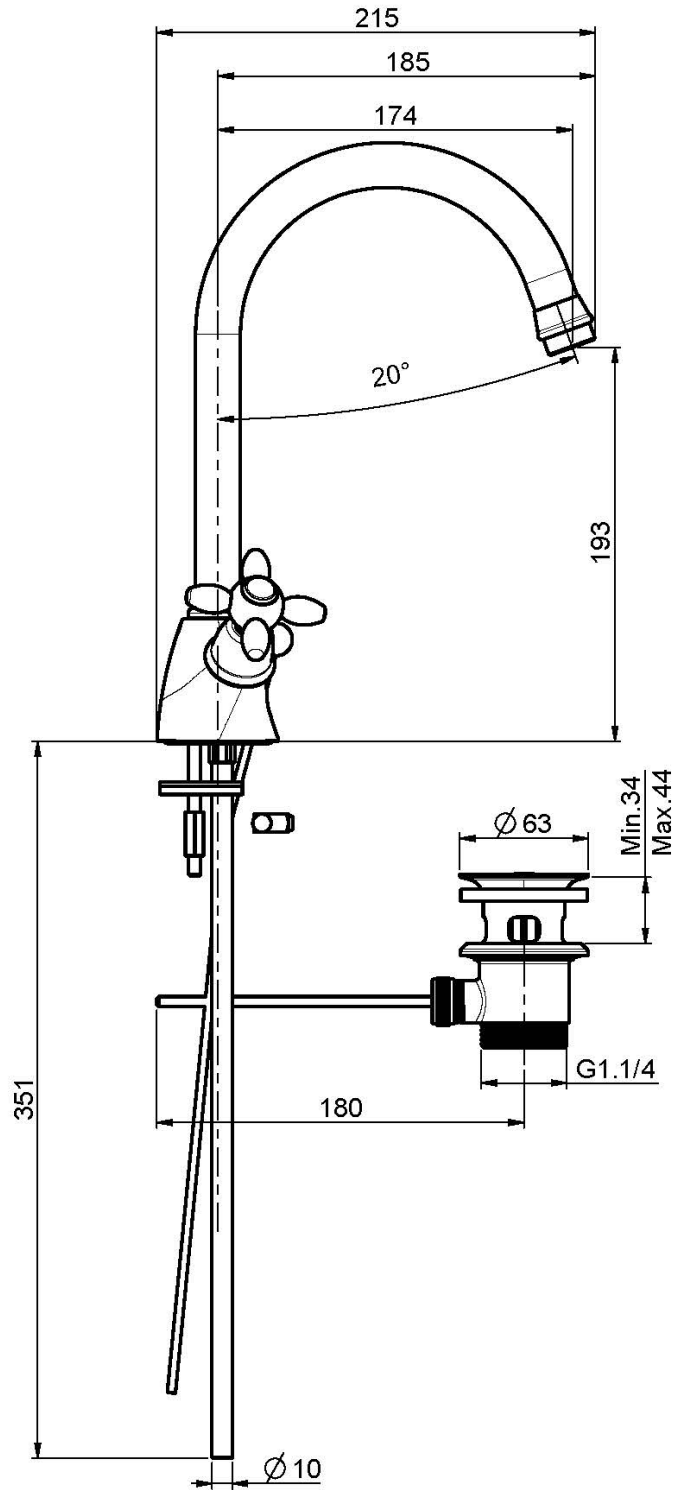

This drawing is the property of FIMA Carlo Frattini. Any complete or partial reproduction, or any transmission to third party without FIMA Carlo Frattini authorization is forbidden.