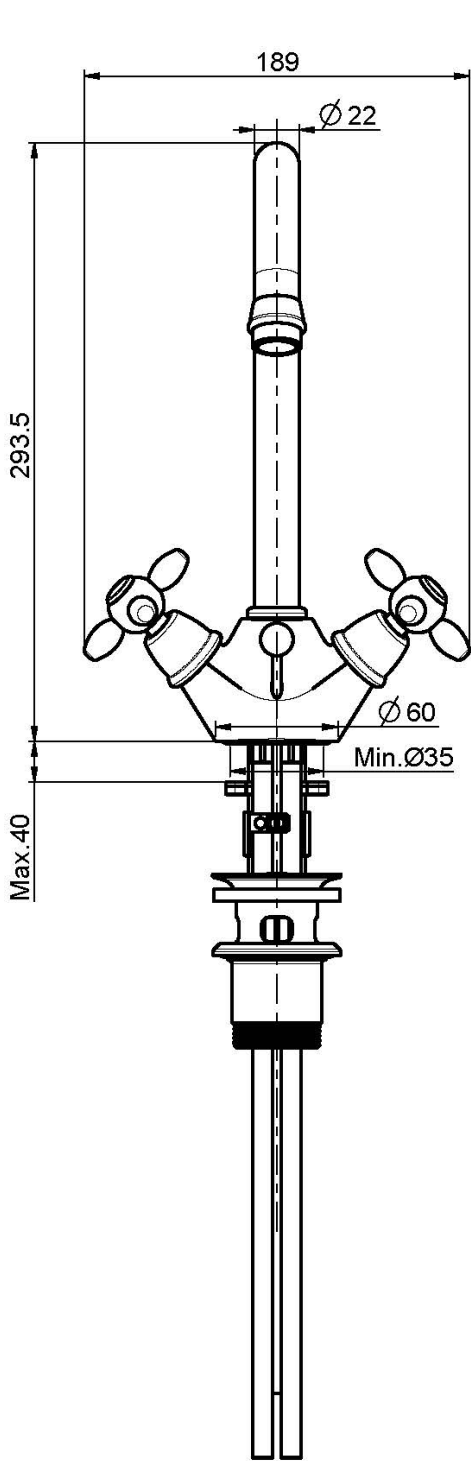

This drawing is the property of FIMA Carlo Frattini. Any complete or partial reproduction, or any transmission to third party without FIMA Carlo Frattini authorization is forbidden.