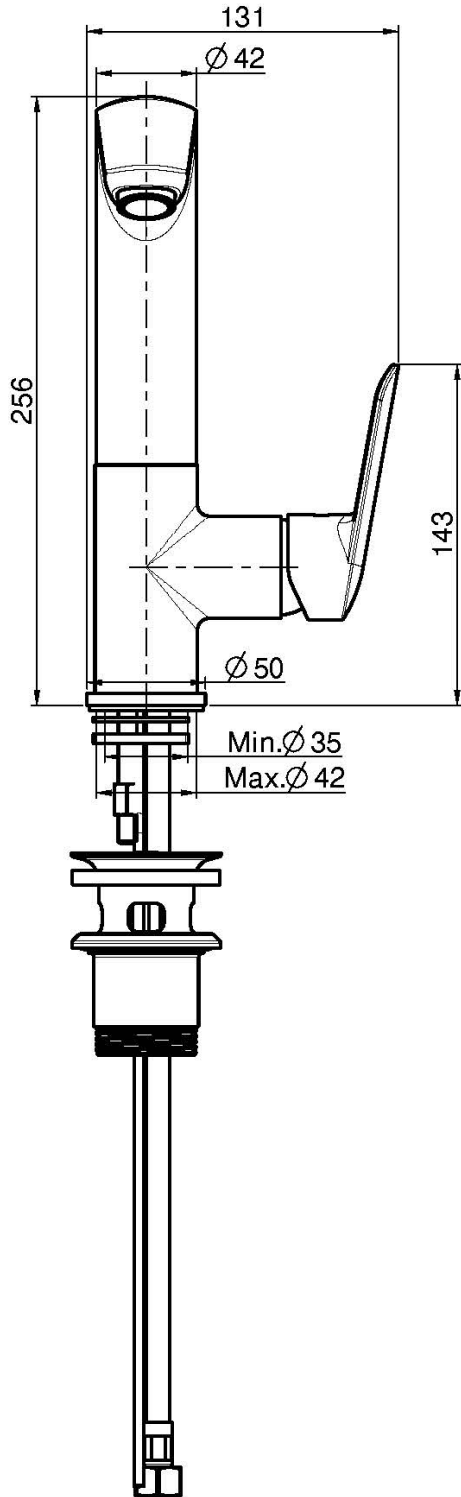

Code F3011F

WASCHTISCHBATTERIE MIT DREHBAREM, GUSSAUSLAUF

- drehbarer Gußauslauf
- n. 2 Flexschläuche
- Ablaufgarnitur 1"1/4
- die Oberfläche Weiss und Schwarz haben die Push-Open Ablaufgarnitur
- **Dieses Produkt ist auch in der Ausführung ohne Ablaufgarnitur verfügbar (siehe Seite 18)**
- **Dieses Produkt ist auch in der Ausführung mit Push-Open verfügbar (siehe Seite 19)**

Finishes

-  CHROM
CR
-  WEISSMATT
BS
-  SCHWARZMATT
NS

BILD

Siehe die allgemeinen Verkaufsbedingungen auf unserer
geltenden Preisliste

This drawing is the property of FIMA Carlo Frattini. Any complete or partial reproduction, or any transmission to third party without FIMA Carlo Frattini authorization is forbidden.