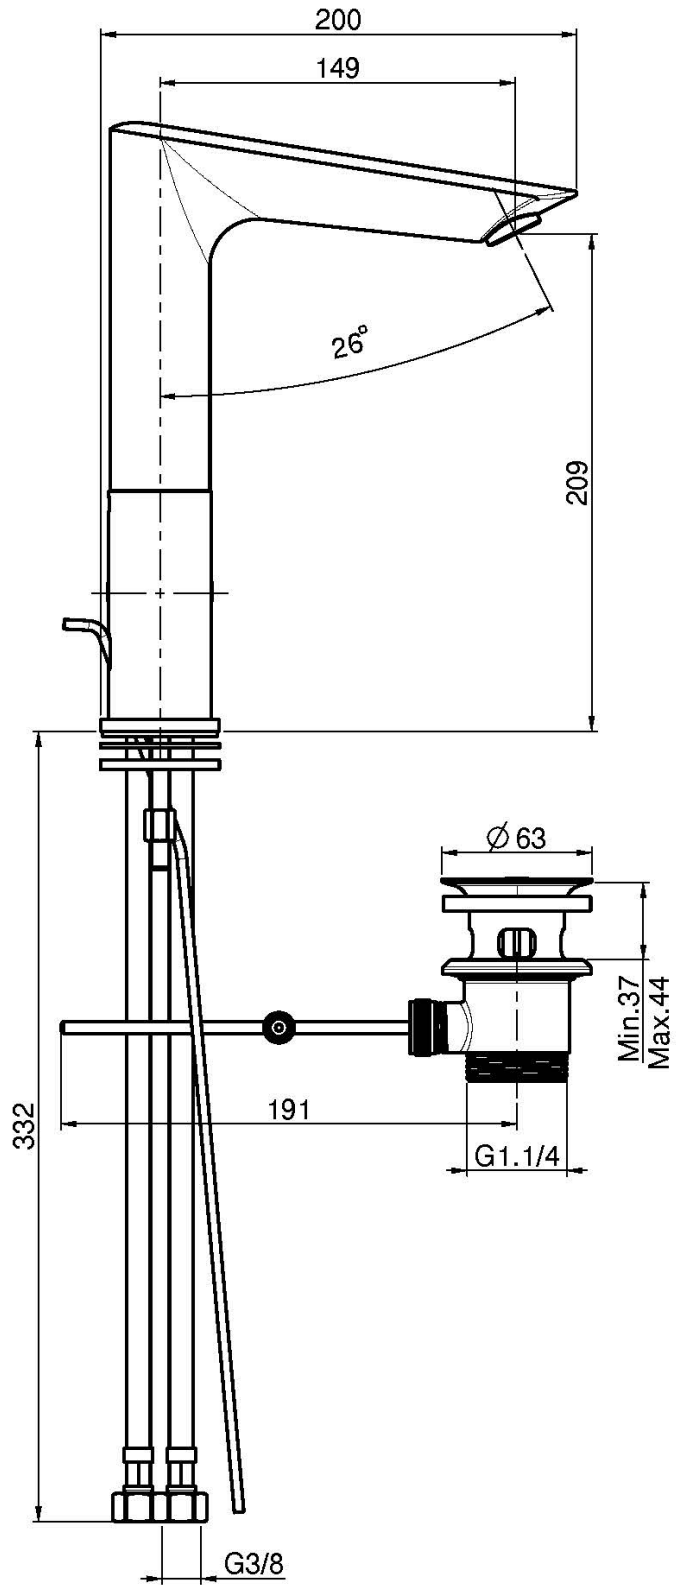

This drawing is the property of FIMA Carlo Frattini. Any complete or partial reproduction, or any transmission to third party without FIMA Carlo Frattini authorization is forbidden.