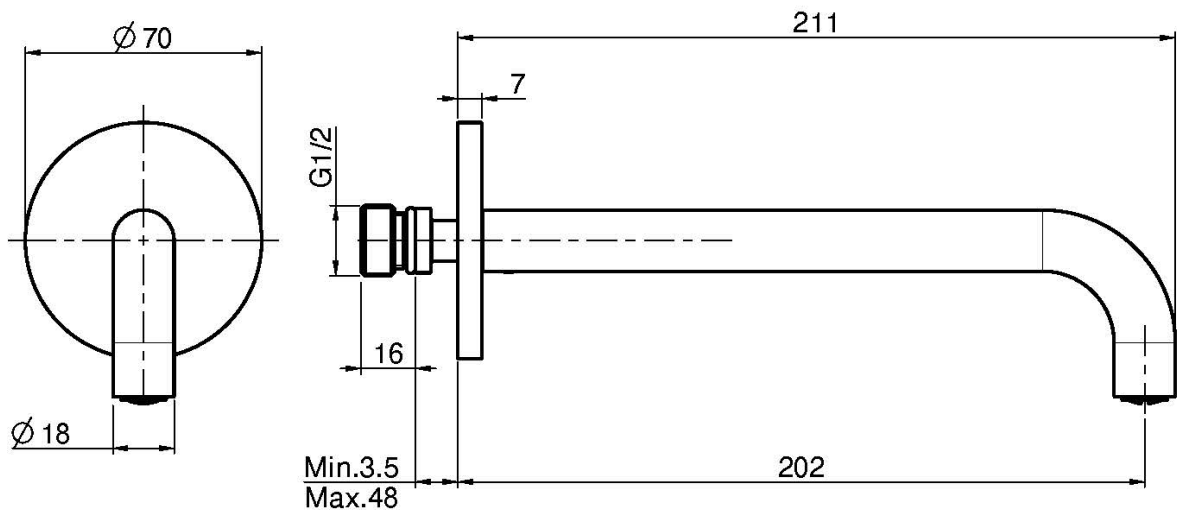

Код F2944

WASHTICHWANDAUSLAUF

- Auslauf 202 mm
- Gewinde 1/2"

Finishes

ИЗОБРАЖЕНИЕ

Общие условия продажи в нашем действующем прайс-листе.

This drawing is the property of FIMA Carlo Frattini. Any complete or partial reproduction, or any transmission to third party without FIMA Carlo Frattini authorization is forbidden.