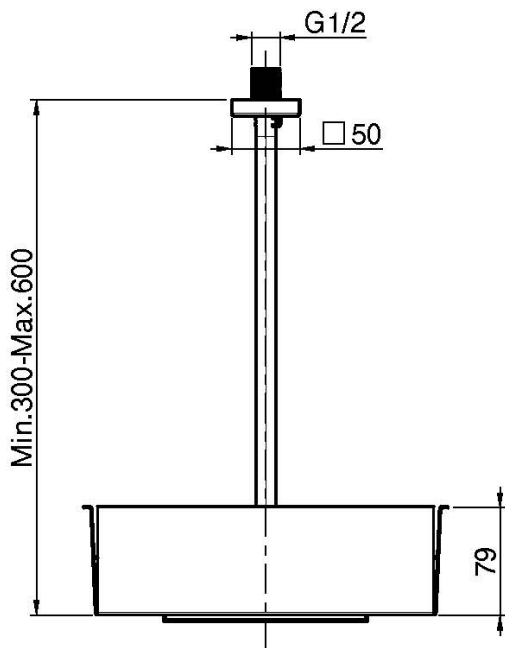

This drawing is the property of FIMA Carlo Frattini. Any complete or partial reproduction, or any transmission to third party without FIMA Carlo Frattini authorization is forbidden.