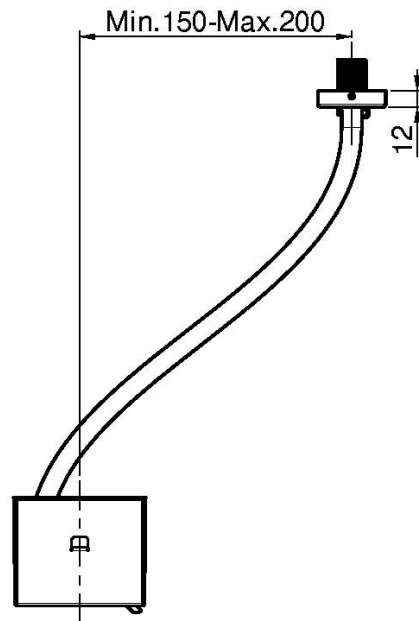

This drawing is the property of FIMA Carlo Frattini. Any complete or partial reproduction, or any transmission to third party without FIMA Carlo Frattini authorization is forbidden.