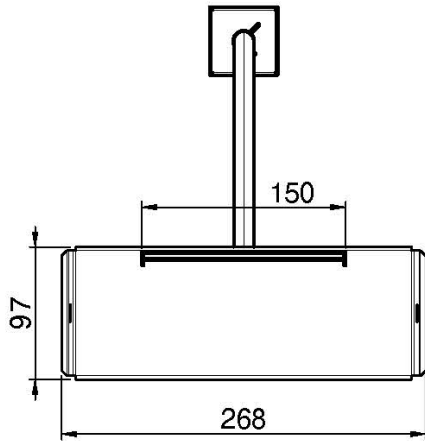

This drawing is the property of FIMA Carlo Frattini. Any complete or partial reproduction, or any transmission to third party without FIMA Carlo Frattini authorization is forbidden.