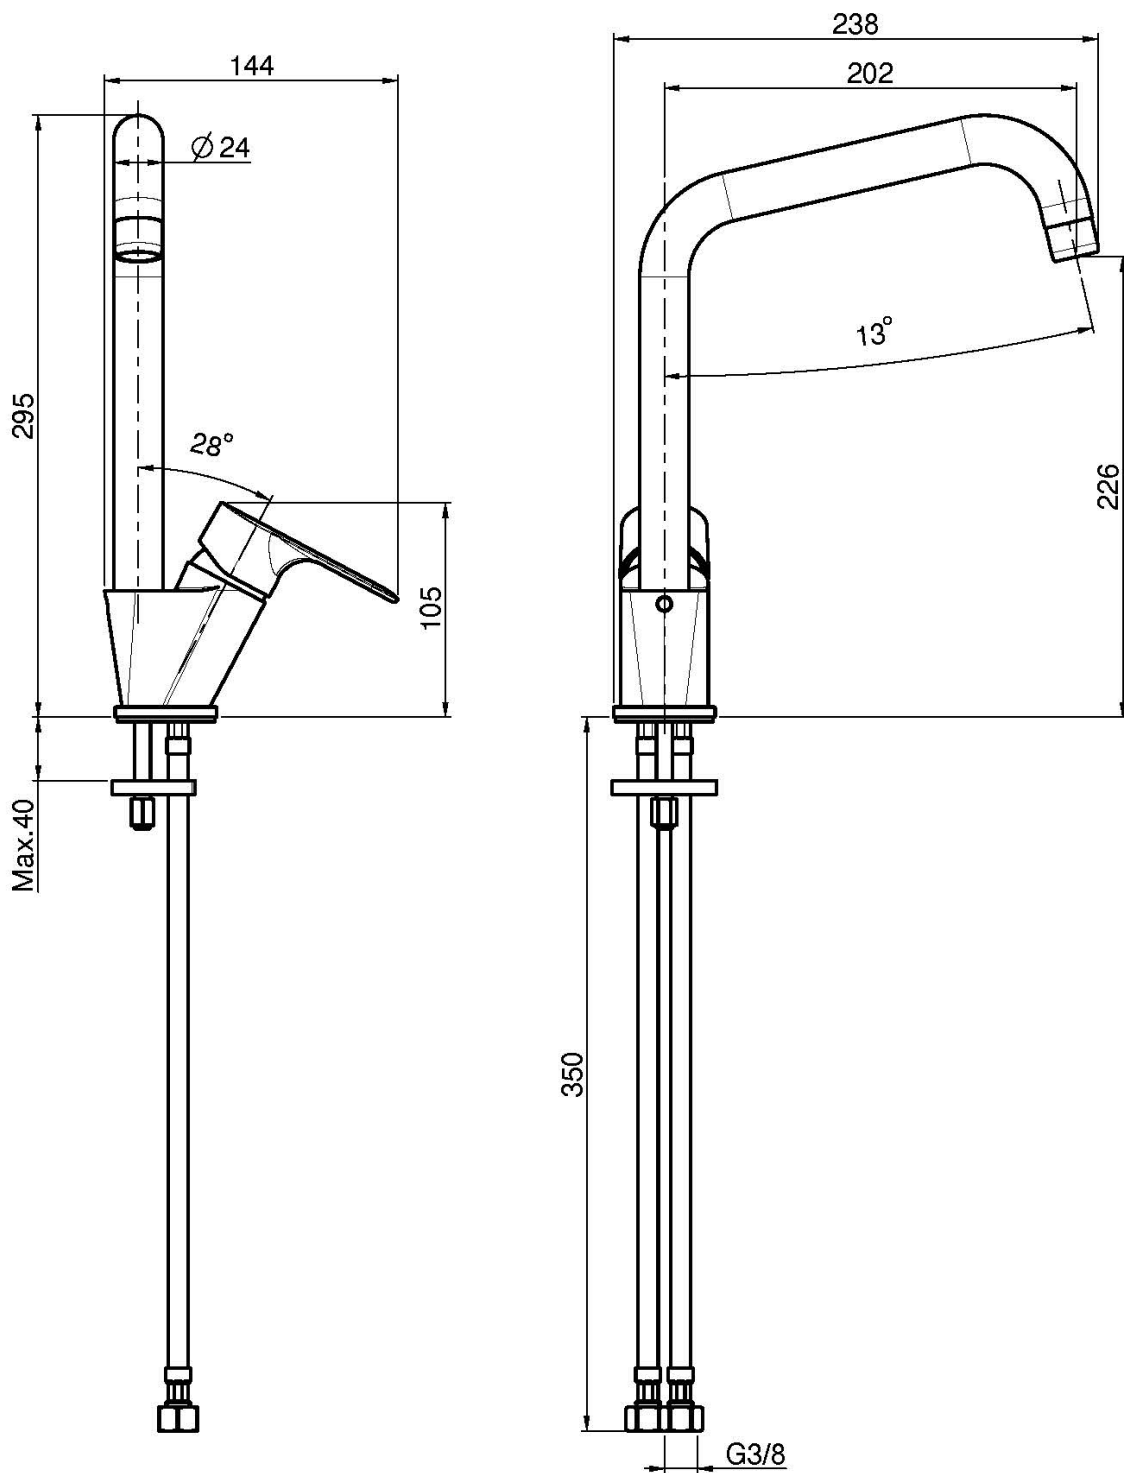

Code F3847/1

## KITCHEN MIXER SERIE 22

- swivel spout
- n. 2 flexible hoses