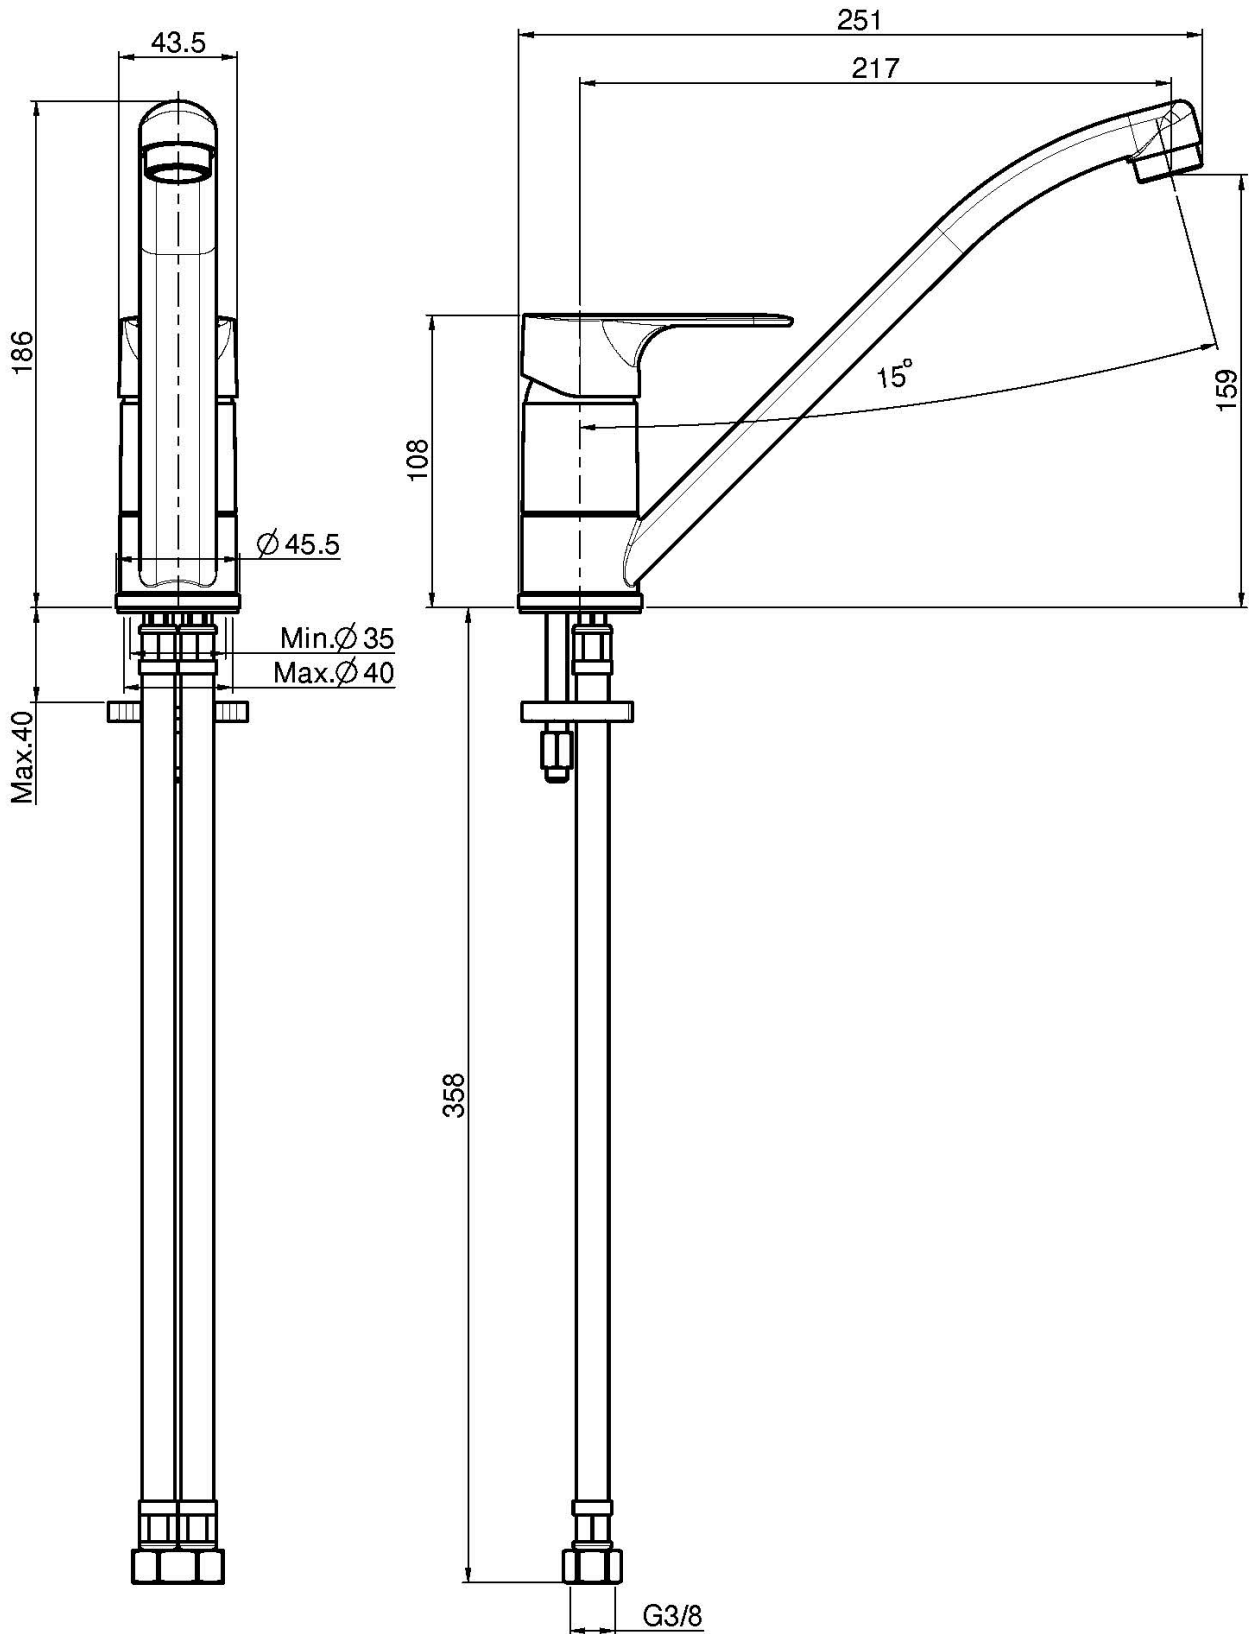

This drawing is the property of FIMA Carlo Frattini. Any complete or partial reproduction, or any transmission to third party without FIMA Carlo Frattini authorization is forbidden.