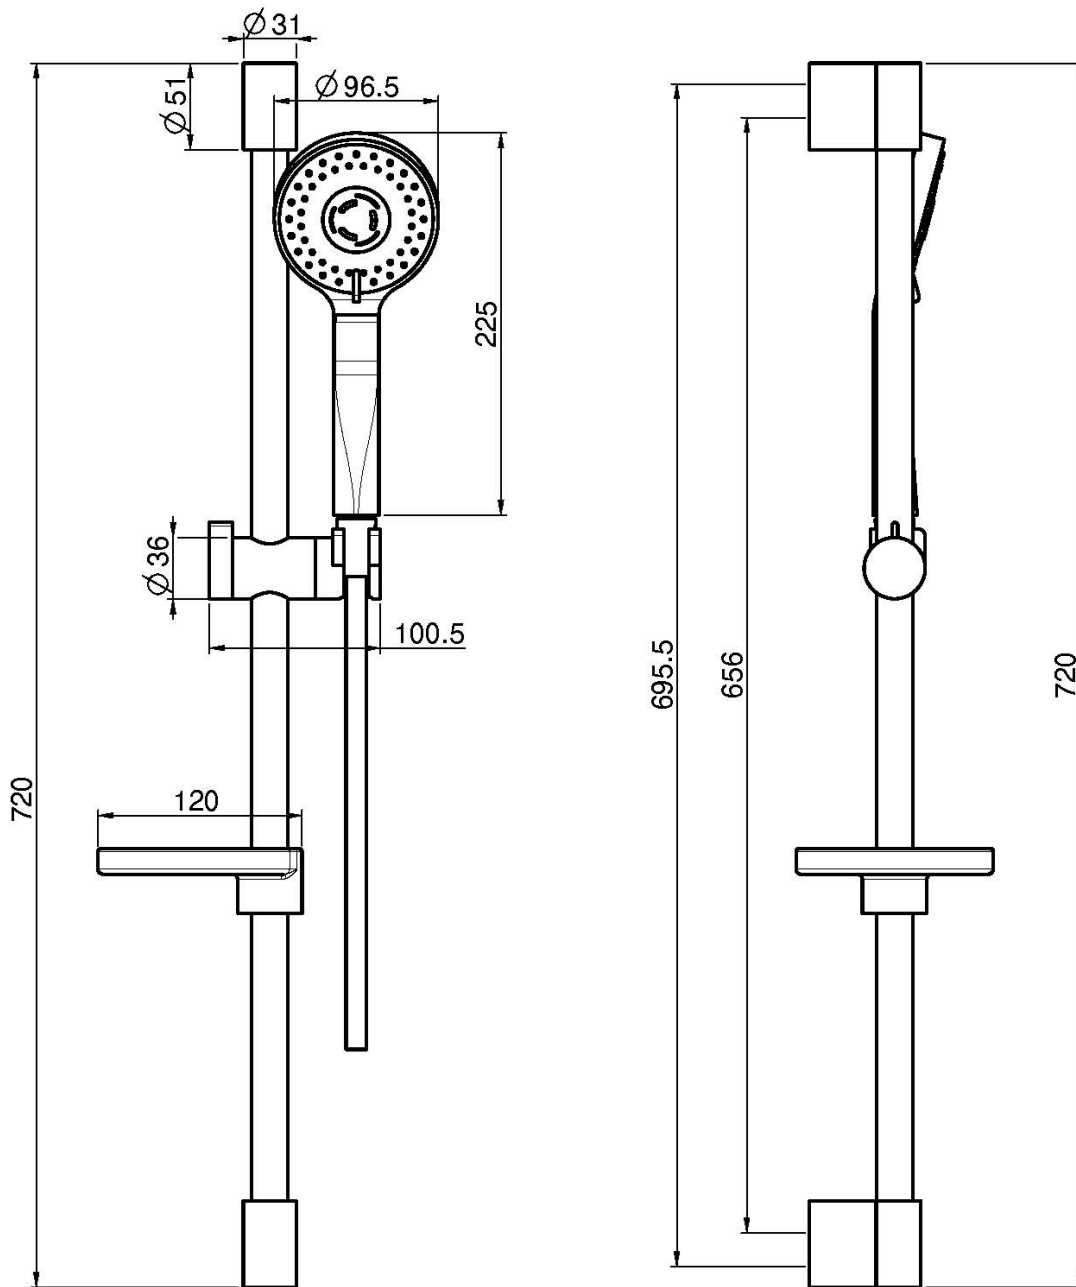

This drawing is the property of FIMA Carlo Frattini. Any complete or partial reproduction, or any transmission to third party without FIMA Carlo Frattini authorization is forbidden.