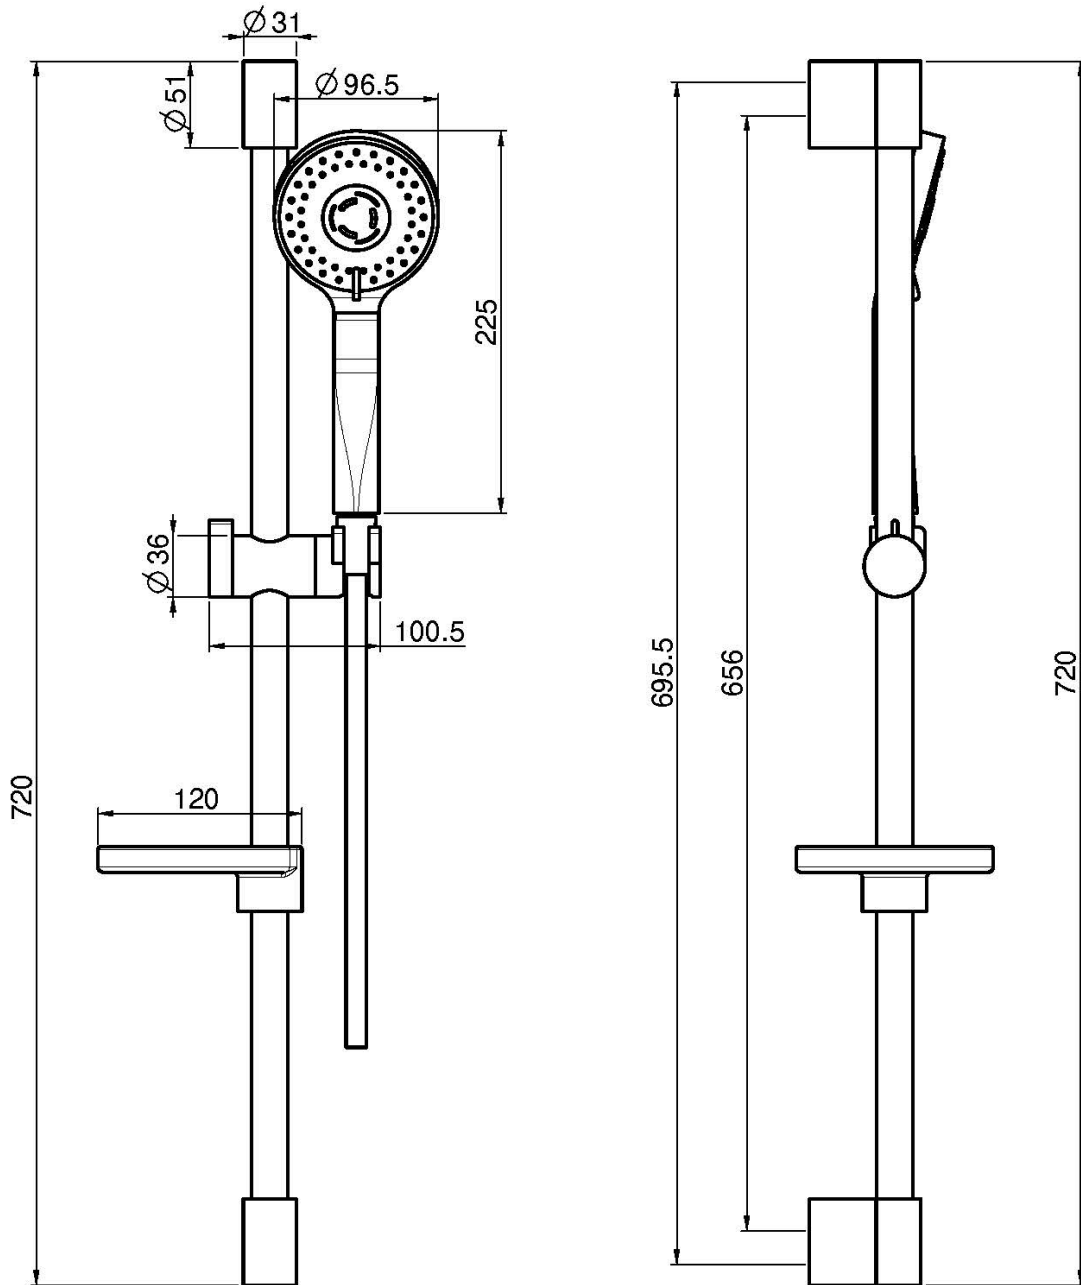

This drawing is the property of FIMA Carlo Frattini. Any complete or partial reproduction, or any transmission to third party without FIMA Carlo Frattini authorization is forbidden.