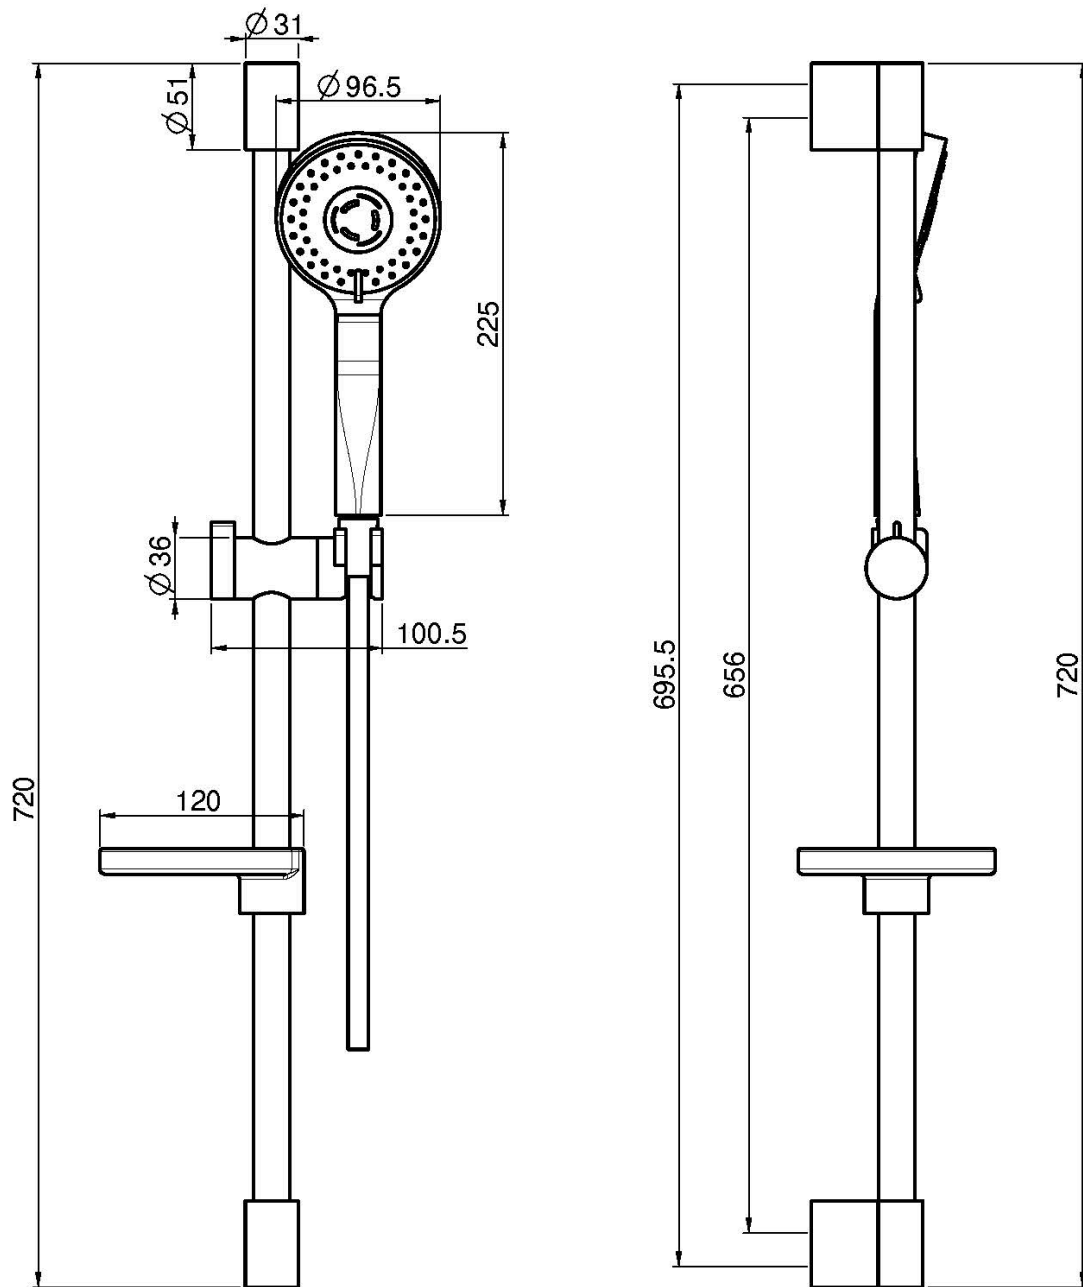

This drawing is the property of FIMA Carlo Frattini. Any complete or partial reproduction, or any transmission to third party without FIMA Carlo Frattini authorization is forbidden.