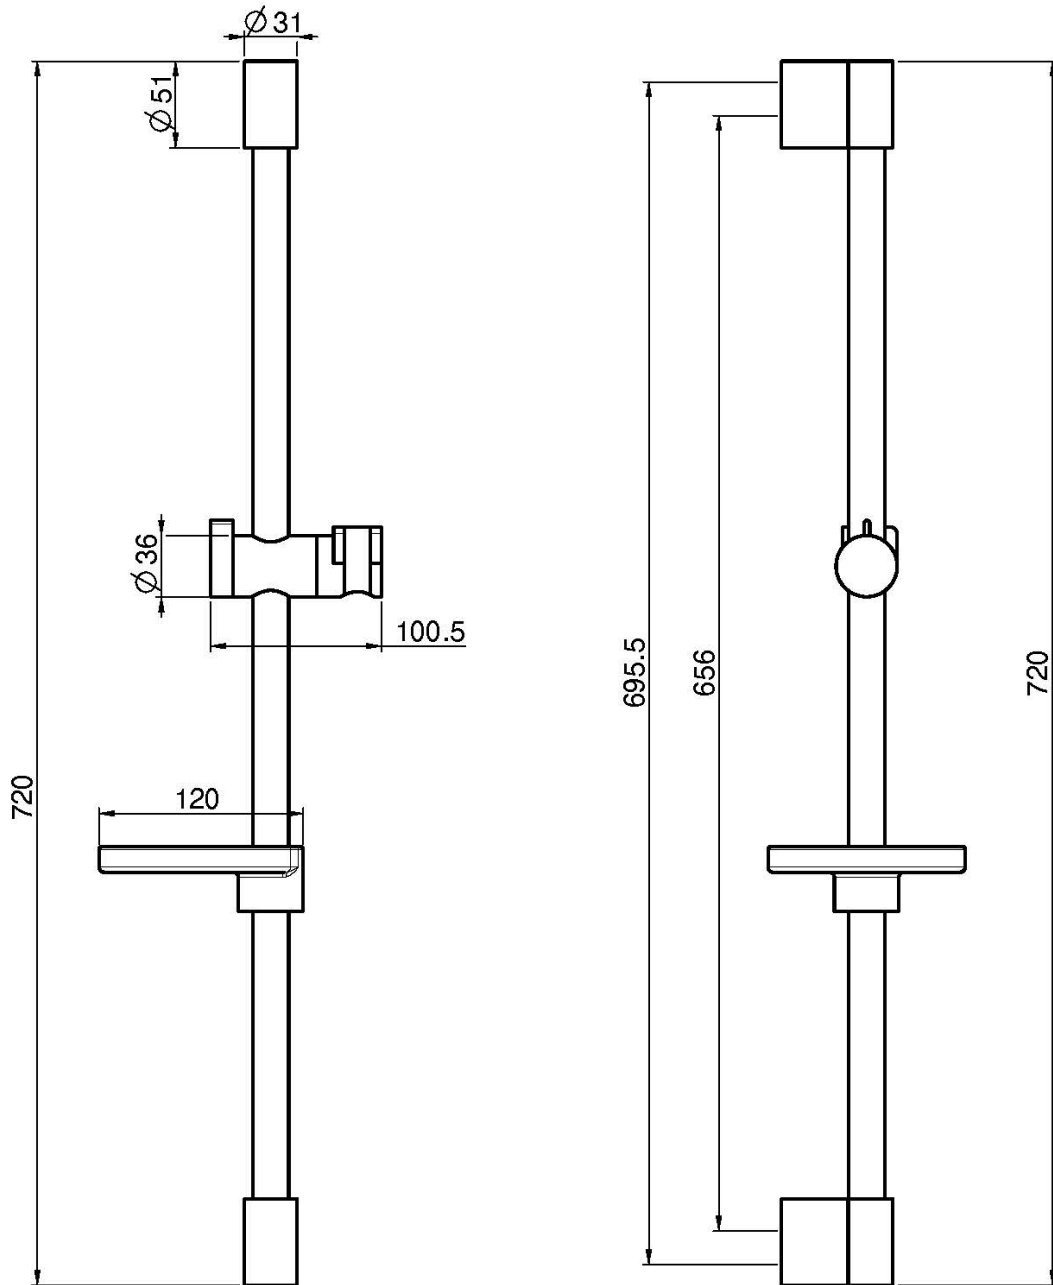

Codigo F2679/1

BARRA DE DUCHA

Acabados

 CROMADO
CR

 BLANCO MATE
BS

 NEGRO MATE
NS

IMAGEN

Consulte las condiciones generales de venta en nuestra lista
de precios aplicable