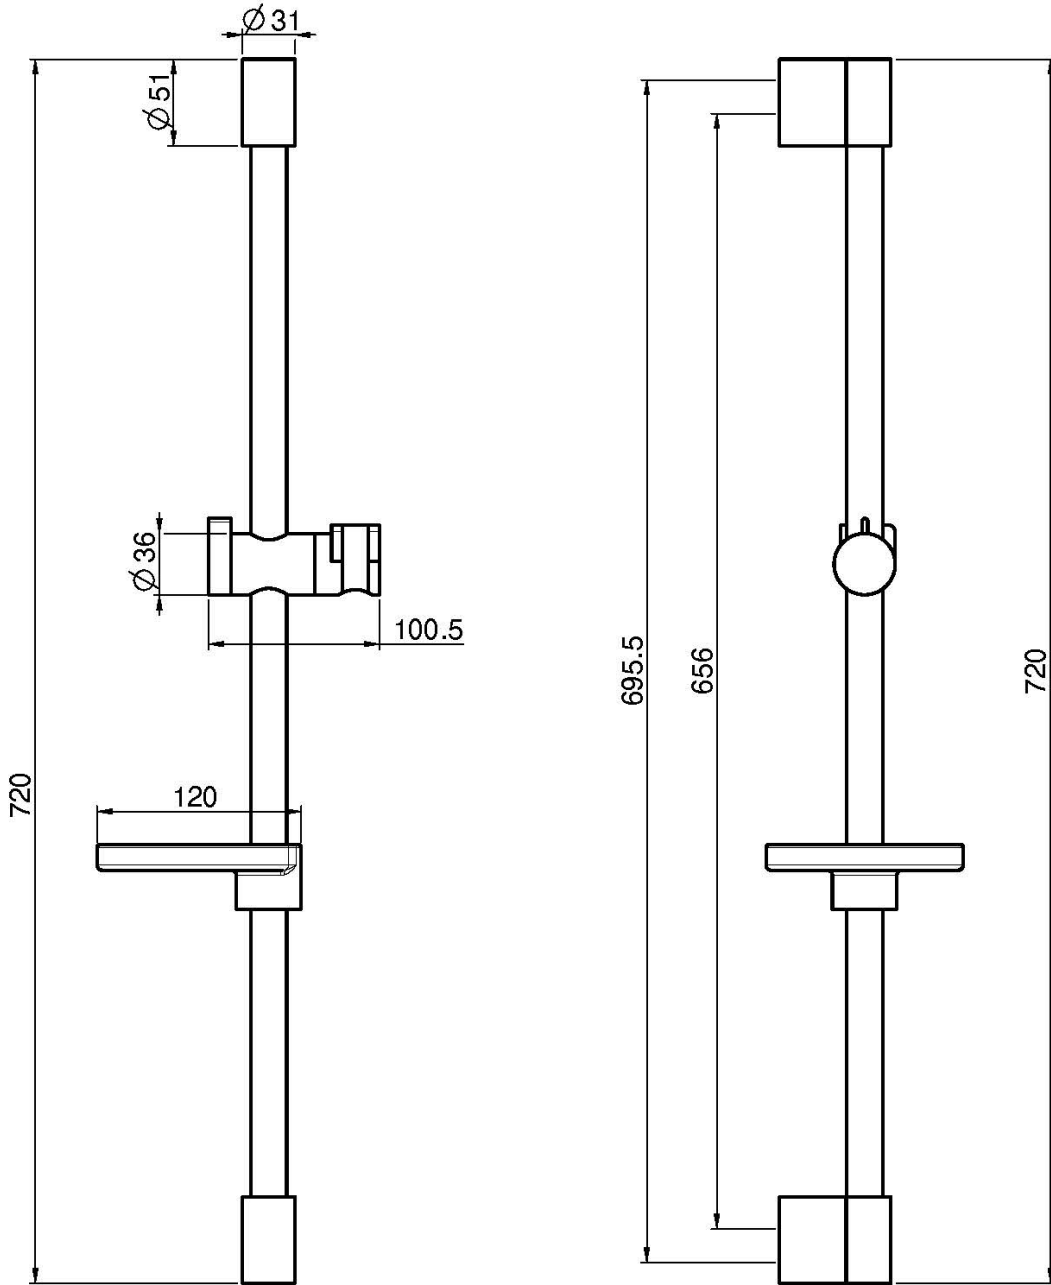

Codigo F2679/1

BARRA DE DUCHA

Acabados

 CROMADO
CR

 BLANCO MATE
BS

 NEGRO MATE
NS

IMAGEN

Consulte las condiciones generales de venta en nuestra lista
de precios aplicable