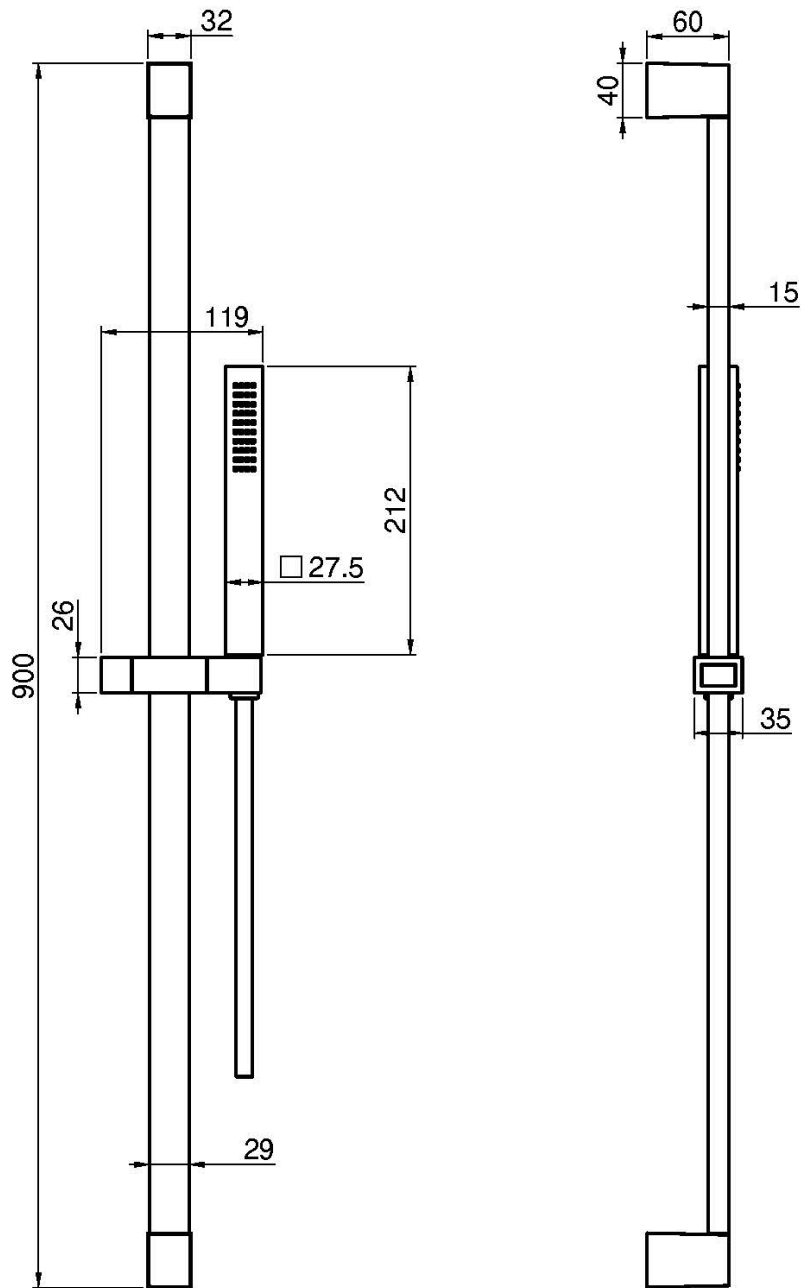

## BARRA DE DUCHA EN LATÓN

- ducha con boquillas anti-cal
- flexo cromalux 1500 mm

Acabados

 CROMADO  
CR

IMAGEN

Consulte las condiciones generales de venta en nuestra lista  
de precios aplicable

This drawing is the property of FIMA Carlo Frattini. Any complete or partial reproduction, or any transmission to third party without FIMA Carlo Frattini authorization is forbidden.