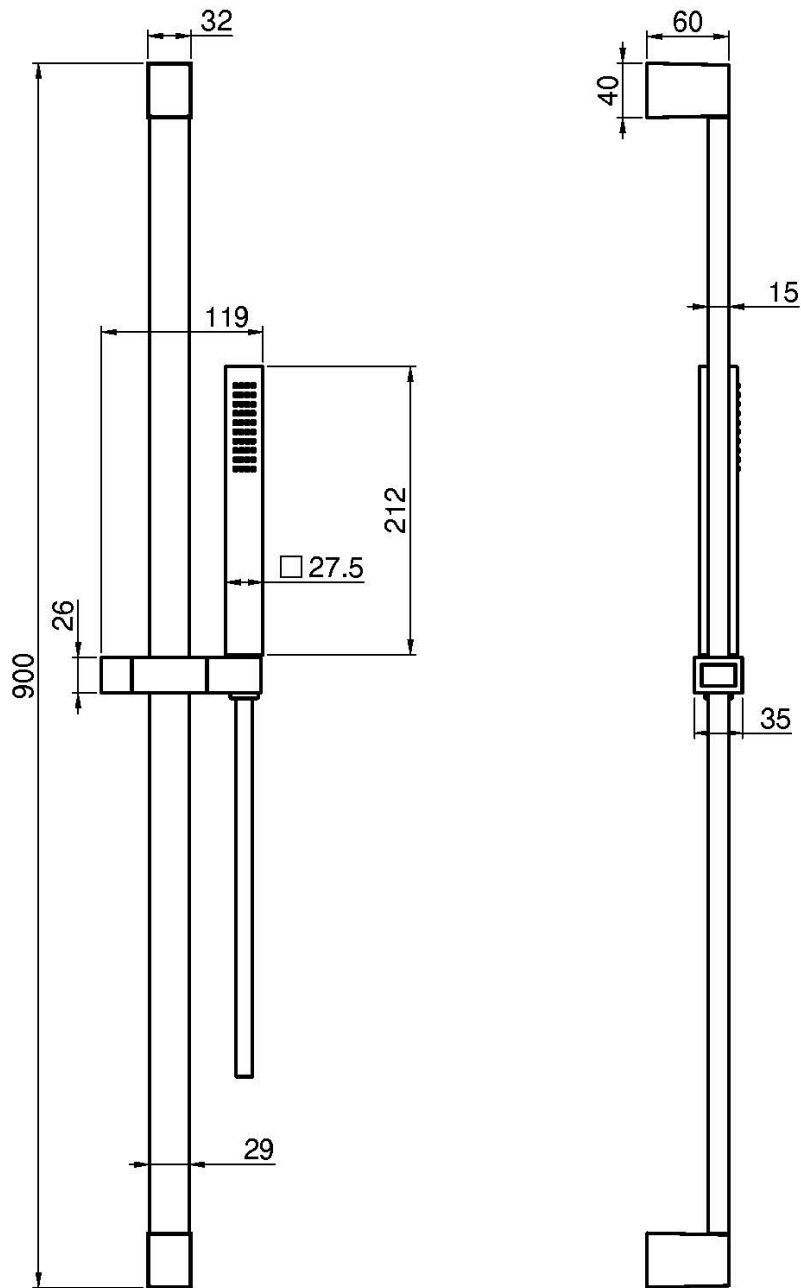

Codigo F2443

BARRA DE DUCHA EN LATÓN

- ducha con boquillas anti-cal
- flexo cromalux 1500 mm

Acabados

 CROMADO
CR

IMAGEN

Consulte las condiciones generales de venta en nuestra lista
de precios aplicable

This drawing is the property of FIMA Carlo Frattini. Any complete or partial reproduction, or any transmission to third party without FIMA Carlo Frattini authorization is forbidden.