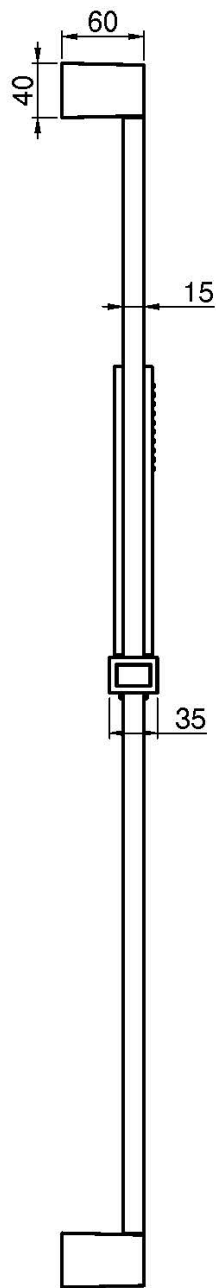

Codigo F2443

BARRA DE DUCHA EN LATÓN

- ducha con boquillas anti-cal
- flexo cromalux 1500 mm

Acabados

 CROMADO
CR

IMAGEN

Consulte las condiciones generales de venta en nuestra lista
de precios aplicable

This drawing is the property of FIMA Carlo Frattini. Any complete or partial reproduction, or any transmission to third party without FIMA Carlo Frattini authorization is forbidden.