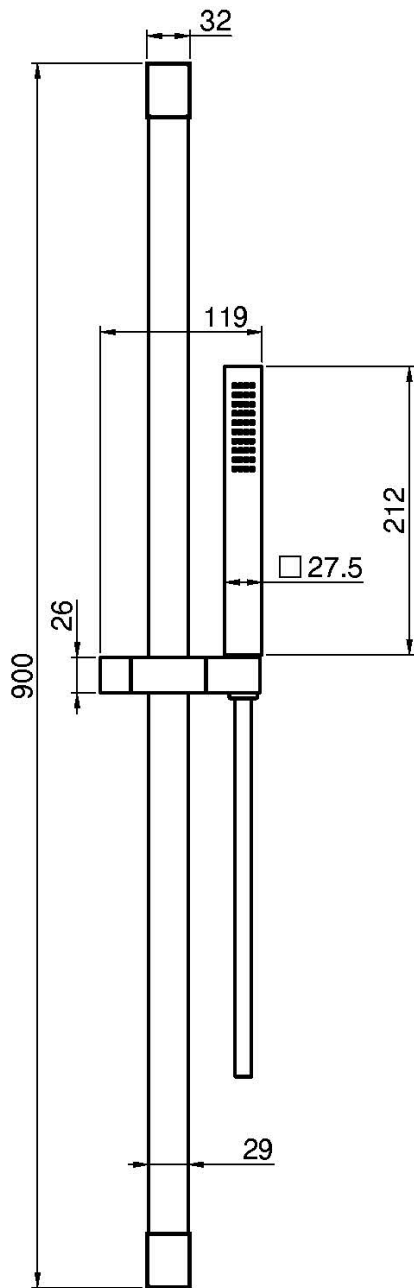

Codigo F2443

BARRA DE DUCHA EN LATÓN

- ducha con boquillas anti-cal
- flexo cromalux 1500 mm

Acabados

 CROMADO
CR

IMAGEN

Consulte las condiciones generales de venta en nuestra lista
de precios aplicable

This drawing is the property of FIMA Carlo Frattini. Any complete or partial reproduction, or any transmission to third party without FIMA Carlo Frattini authorization is forbidden.