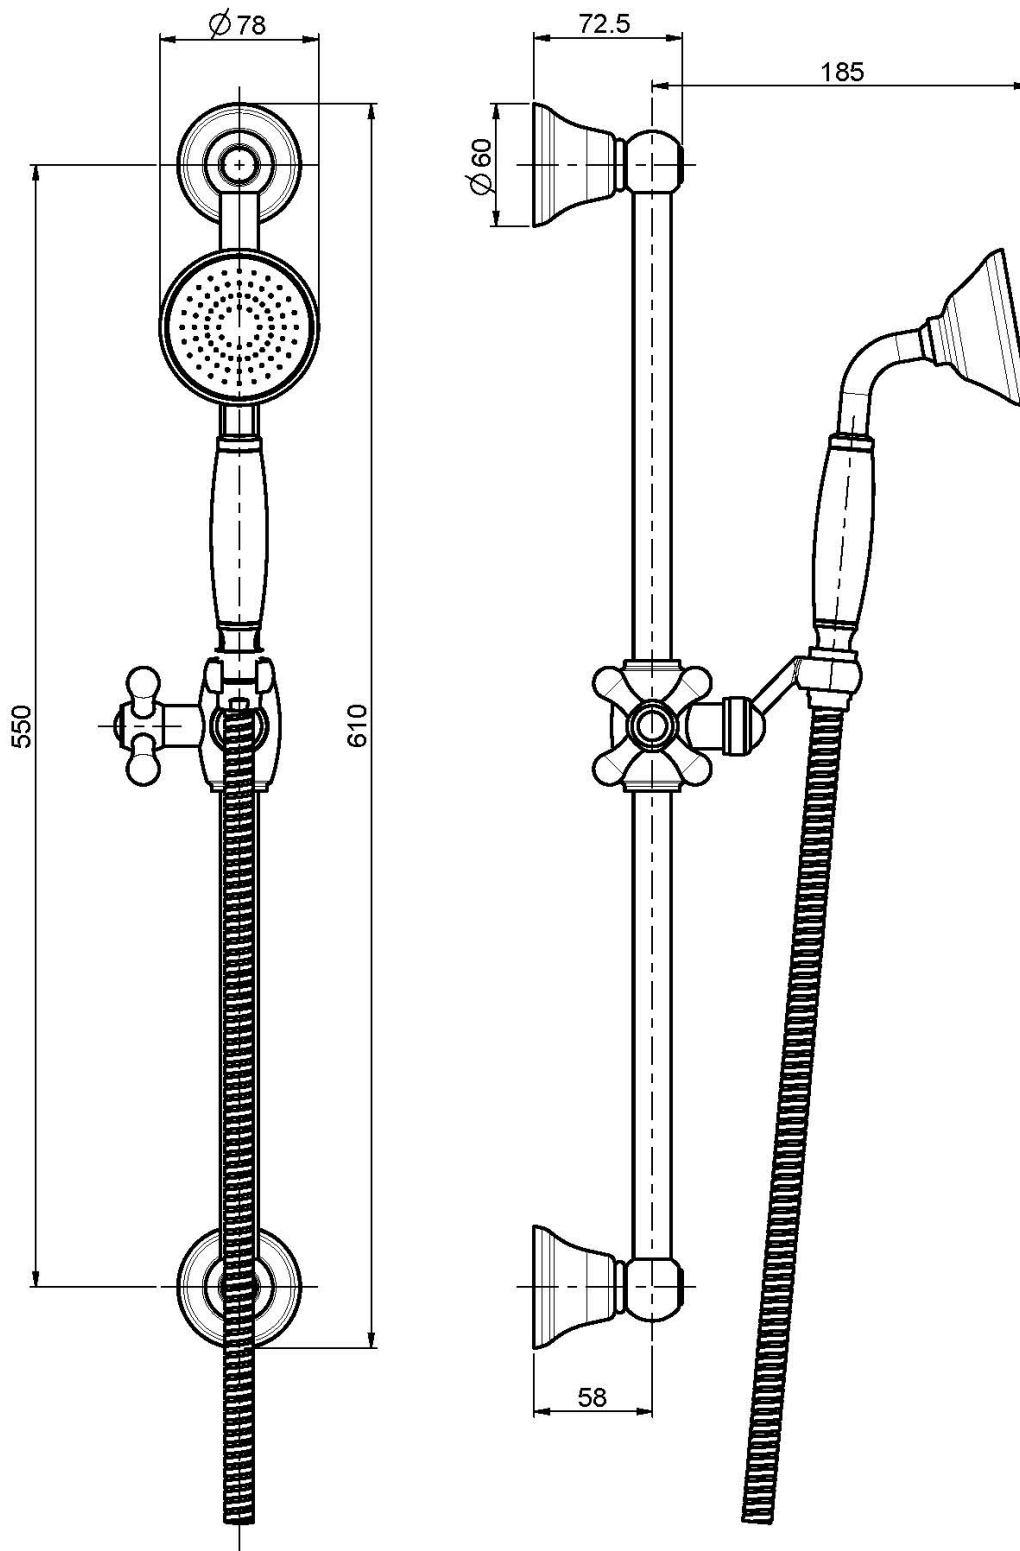

This drawing is the property of FIMA Carlo Frattini. Any complete or partial reproduction, or any transmission to third party without FIMA Carlo Frattini authorization is forbidden.