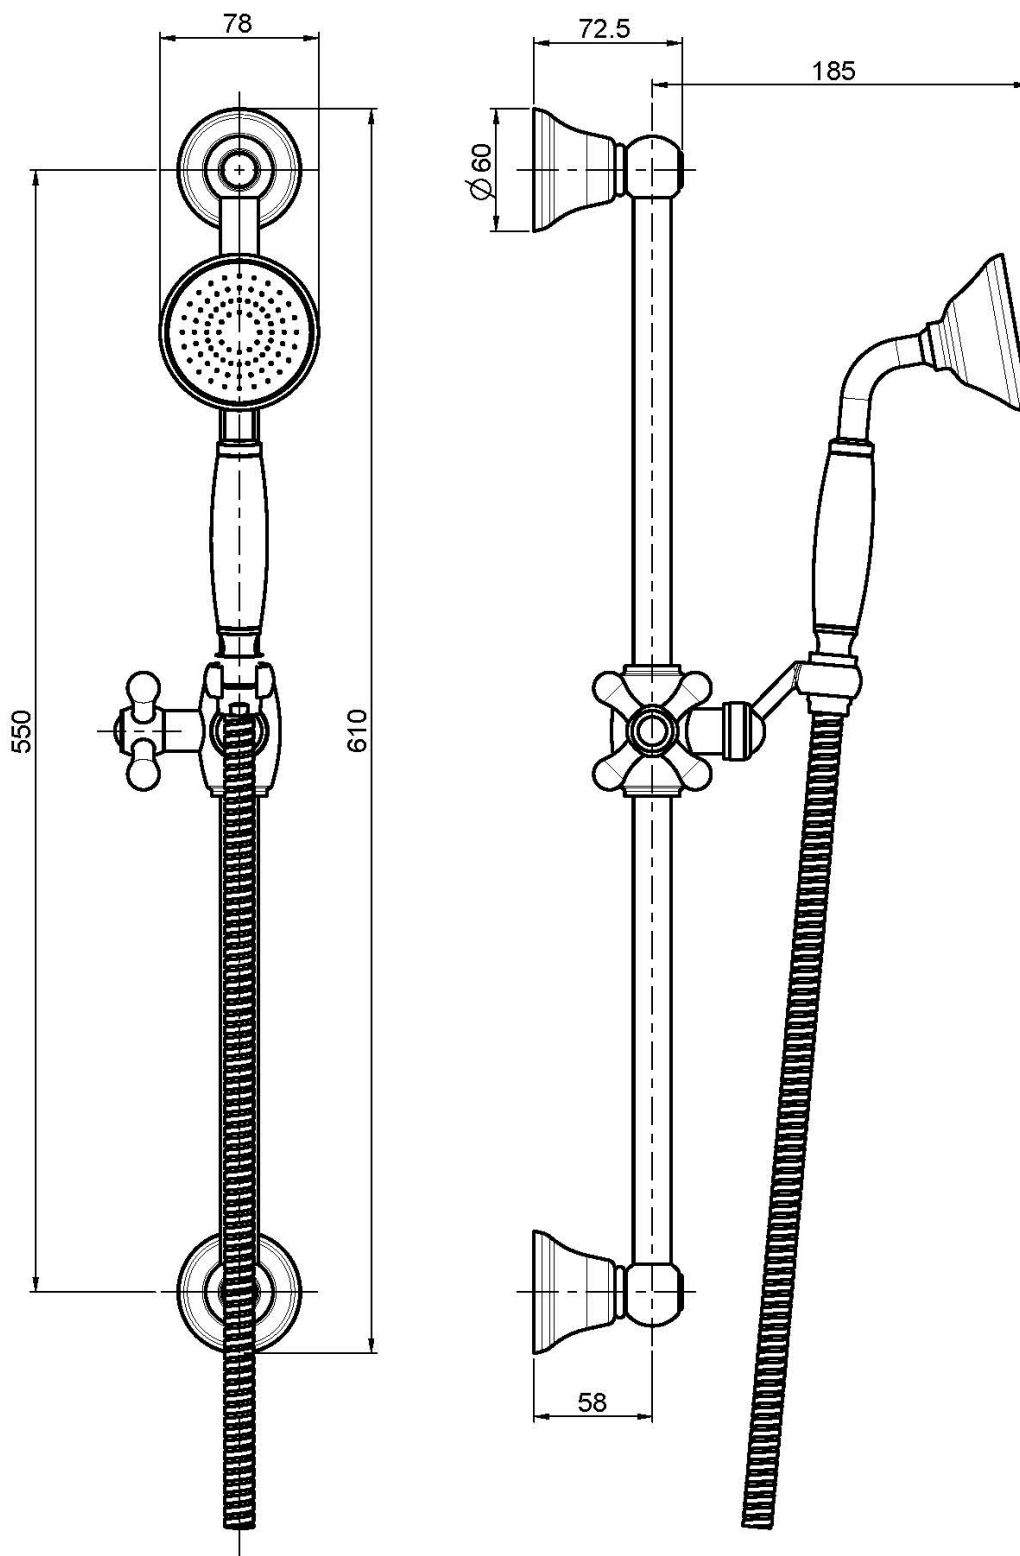

This drawing is the property of FIMA Carlo Frattini. Any complete or partial reproduction, or any transmission to third party without FIMA Carlo Frattini authorization is forbidden.