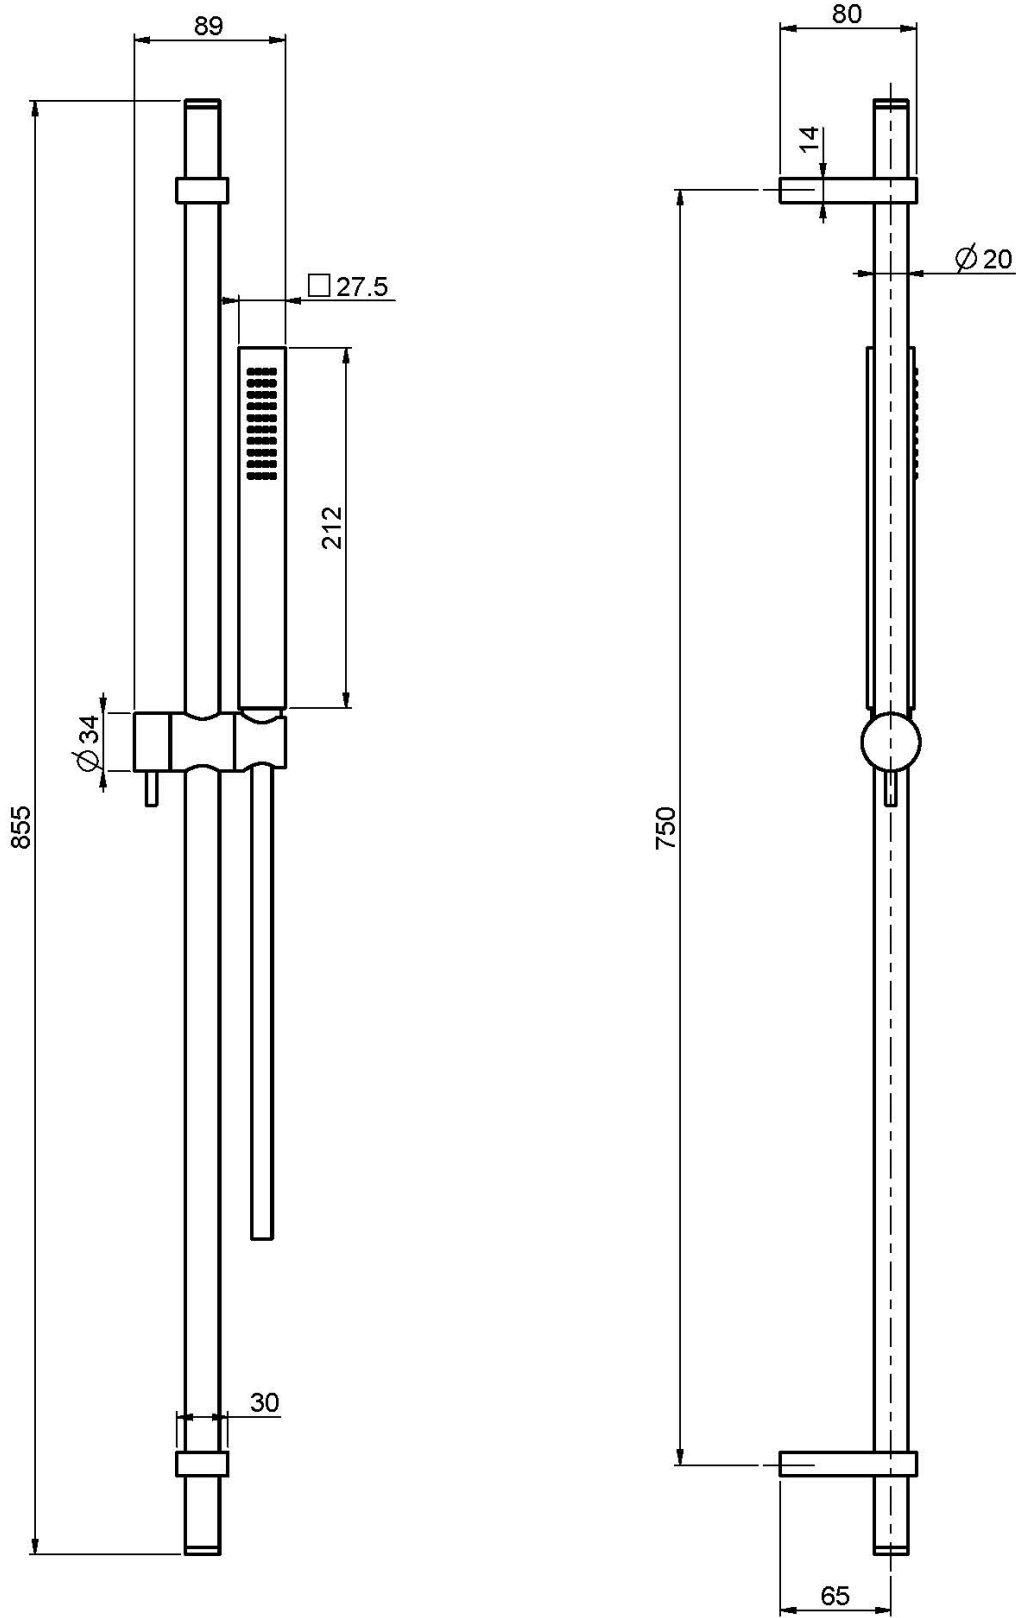

This drawing is the property of FIMA Carlo Frattini. Any complete or partial reproduction, or any transmission to third party without FIMA Carlo Frattini authorization is forbidden.