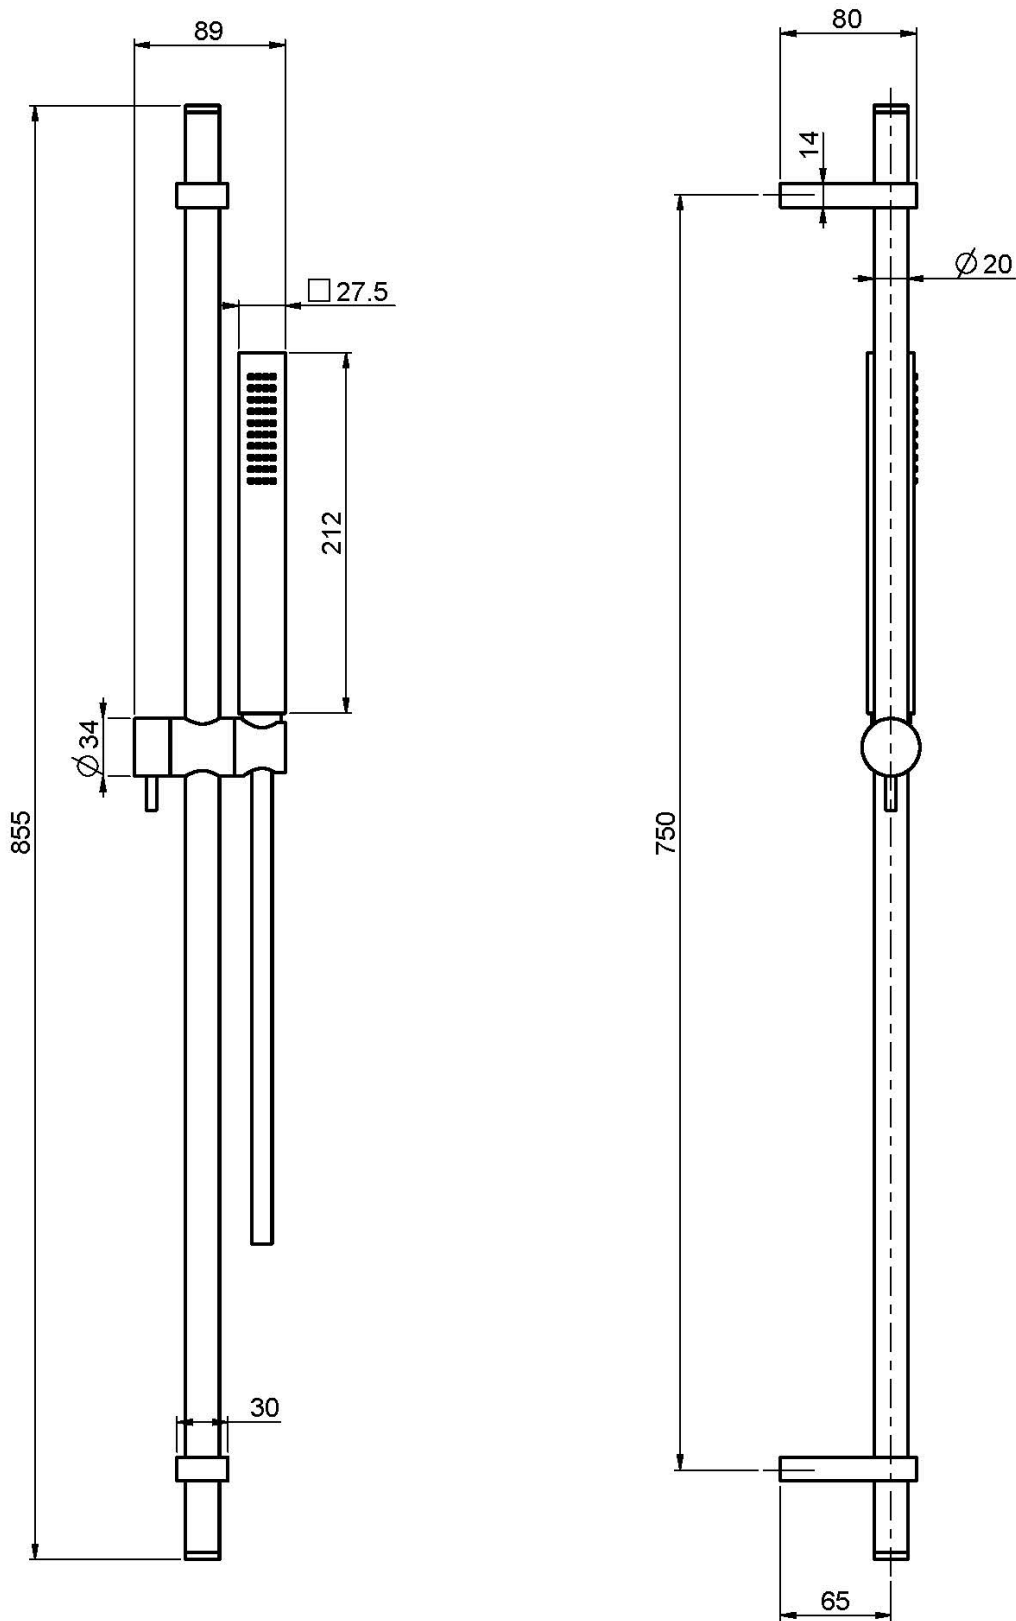

This drawing is the property of FIMA Carlo Frattini. Any complete or partial reproduction, or any transmission to third party without FIMA Carlo Frattini authorization is forbidden.