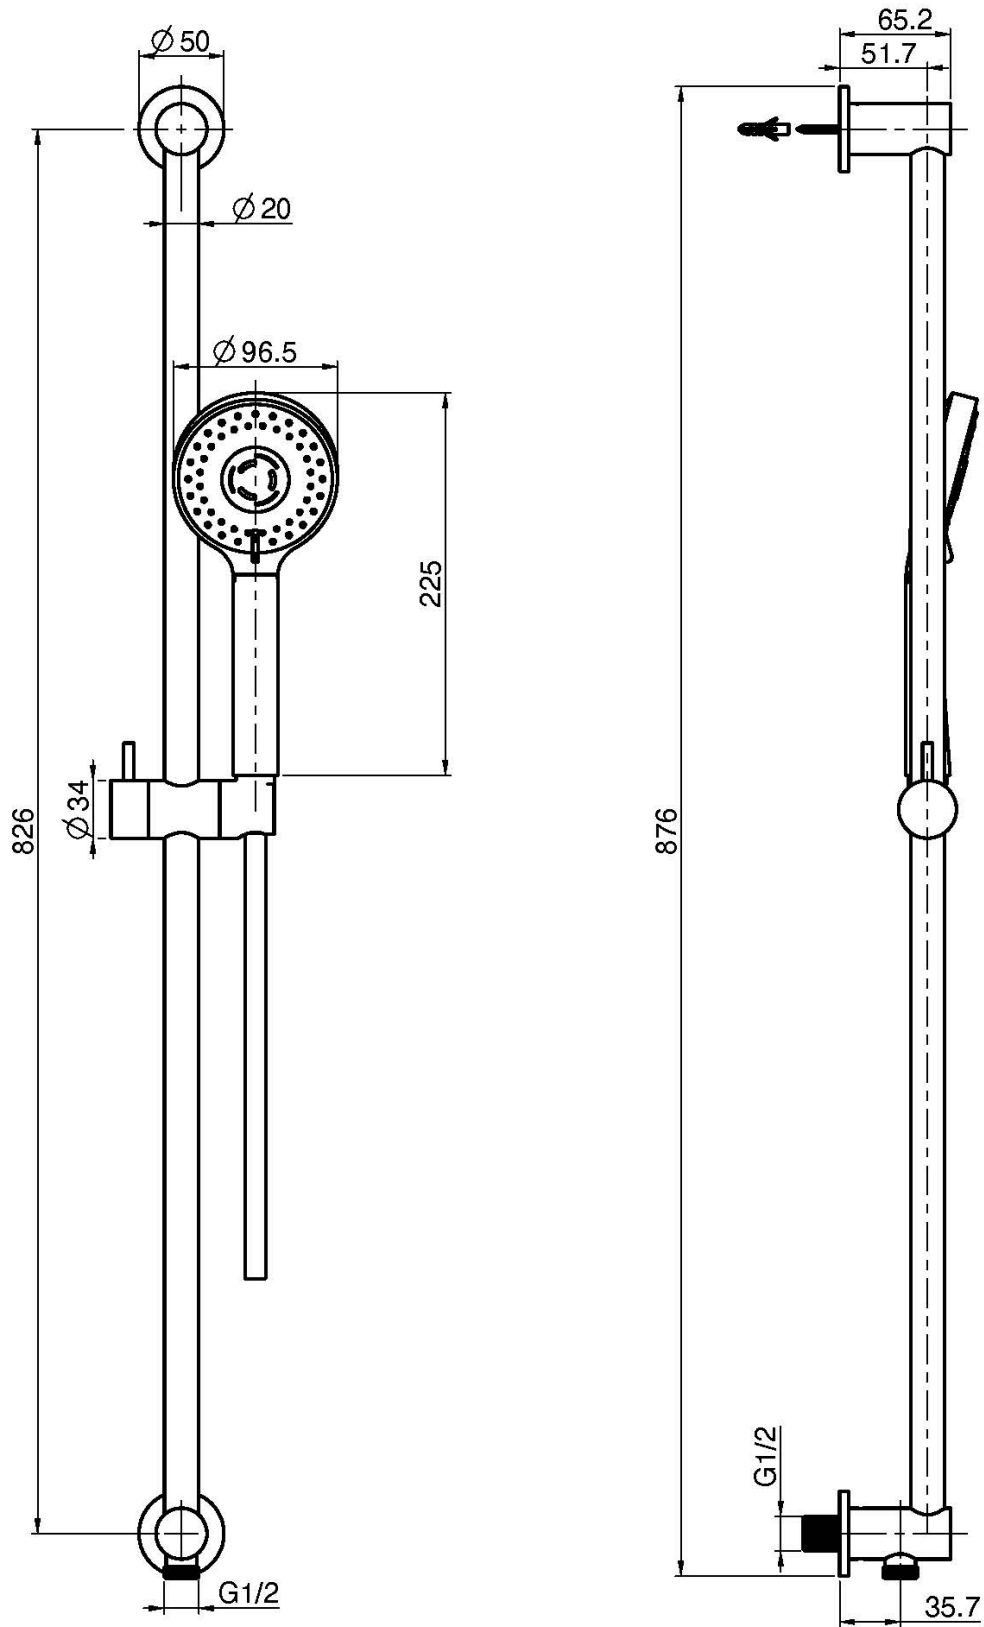

This drawing is the property of FIMA Carlo Frattini. Any complete or partial reproduction, or any transmission to third party without FIMA Carlo Frattini authorization is forbidden.