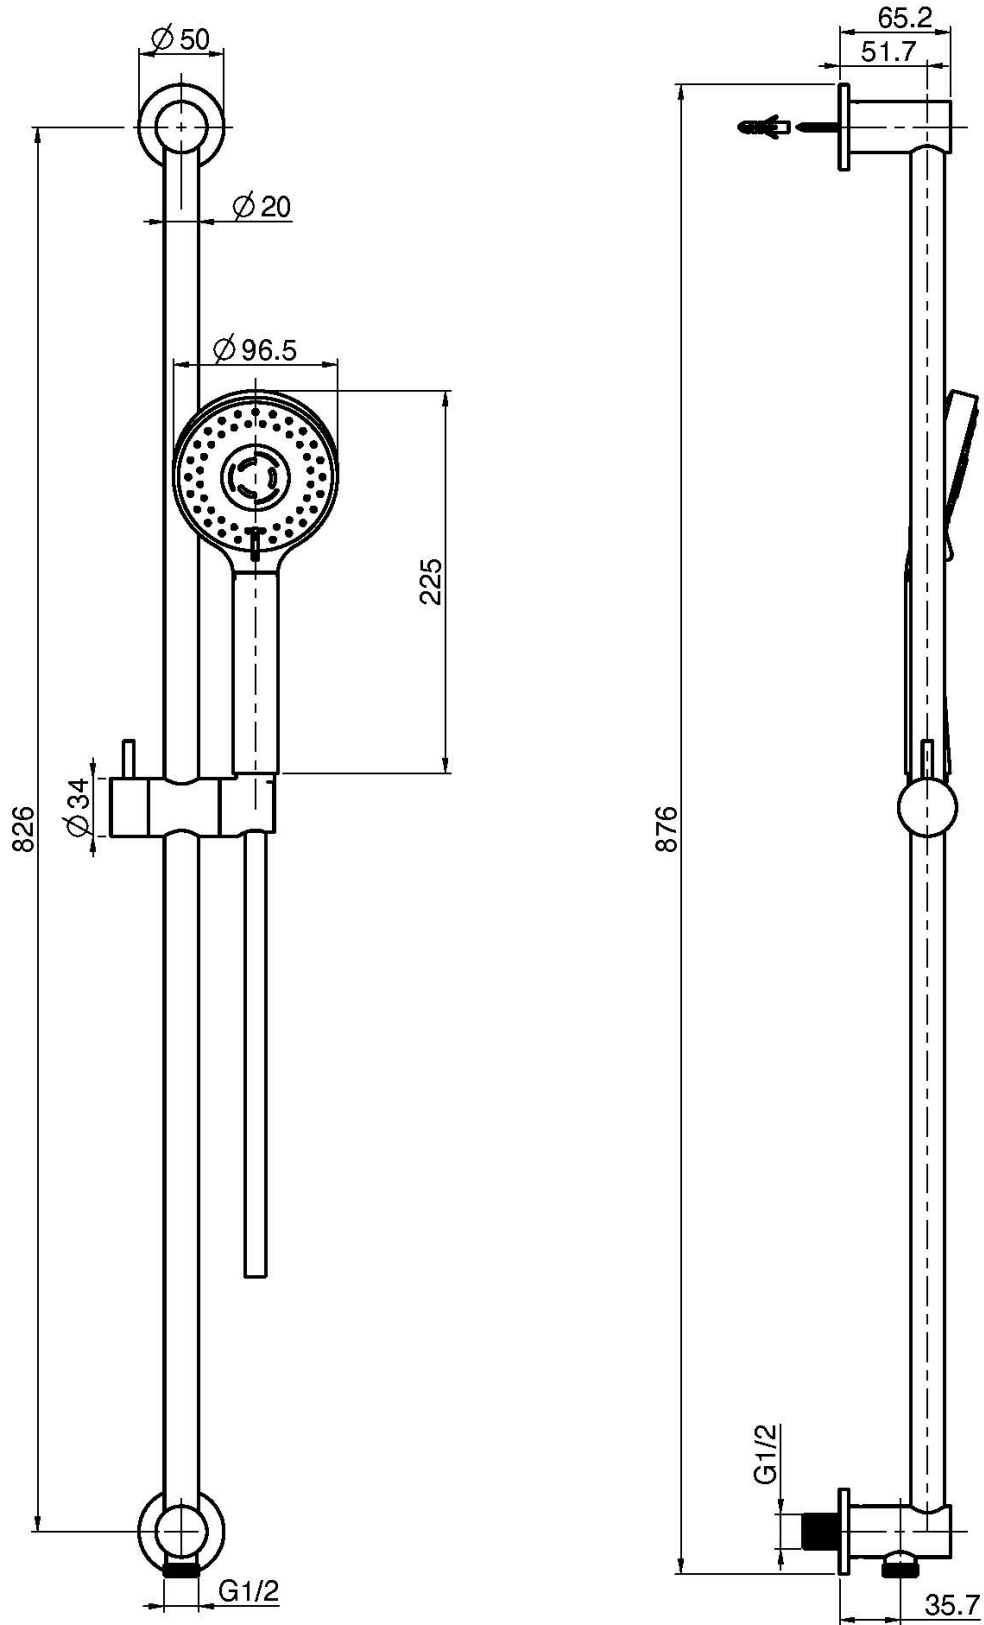

This drawing is the property of FIMA Carlo Frattini. Any complete or partial reproduction, or any transmission to third party without FIMA Carlo Frattini authorization is forbidden.