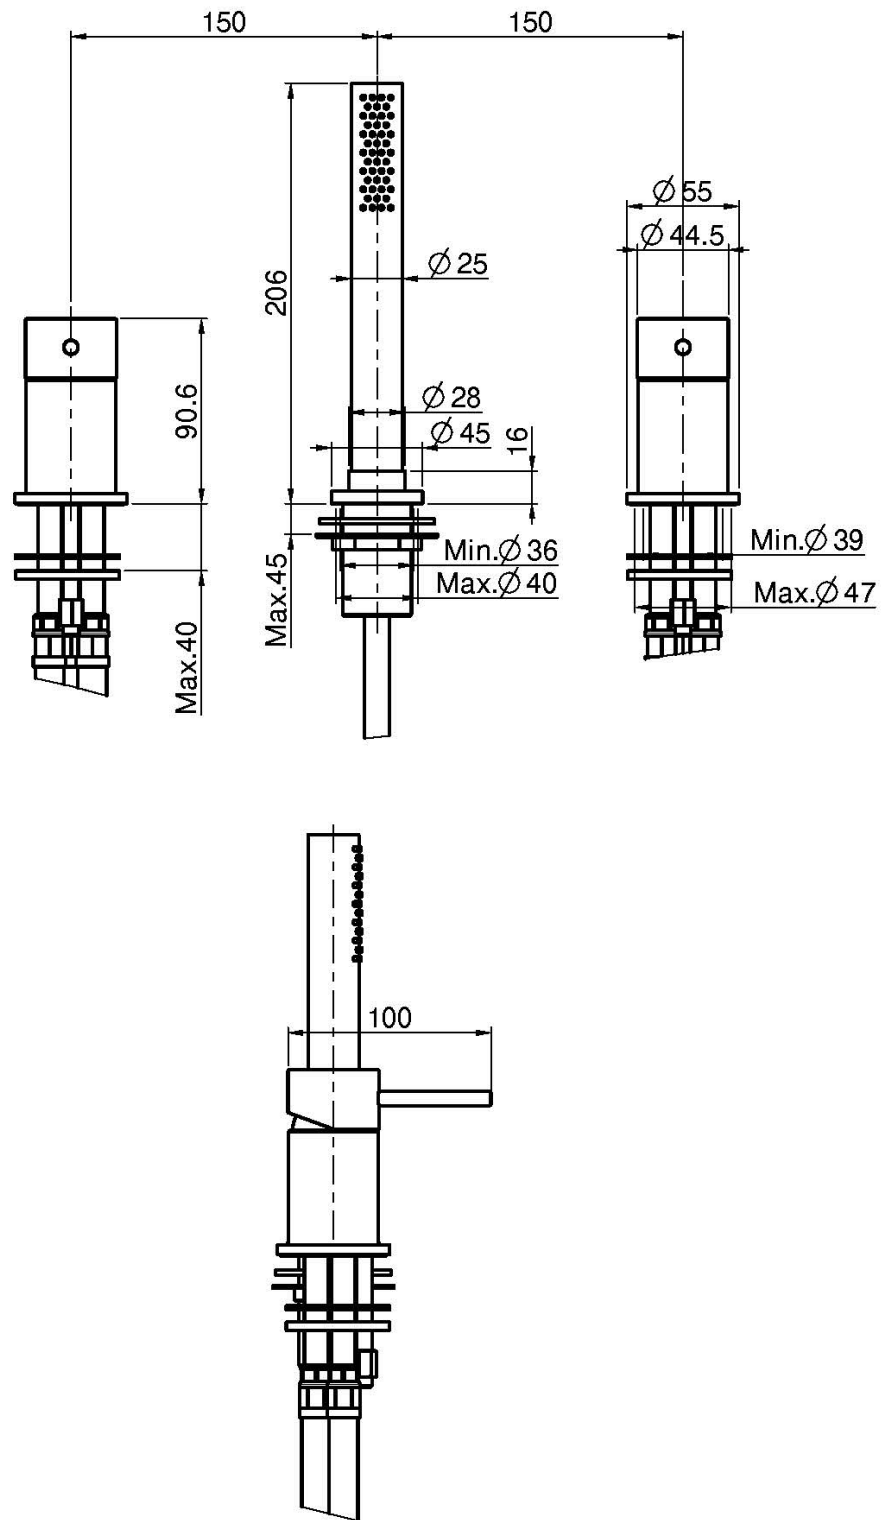

This drawing is the property of FIMA Carlo Frattini. Any complete or partial reproduction, or any transmission to third party without FIMA Carlo Frattini authorization is forbidden.