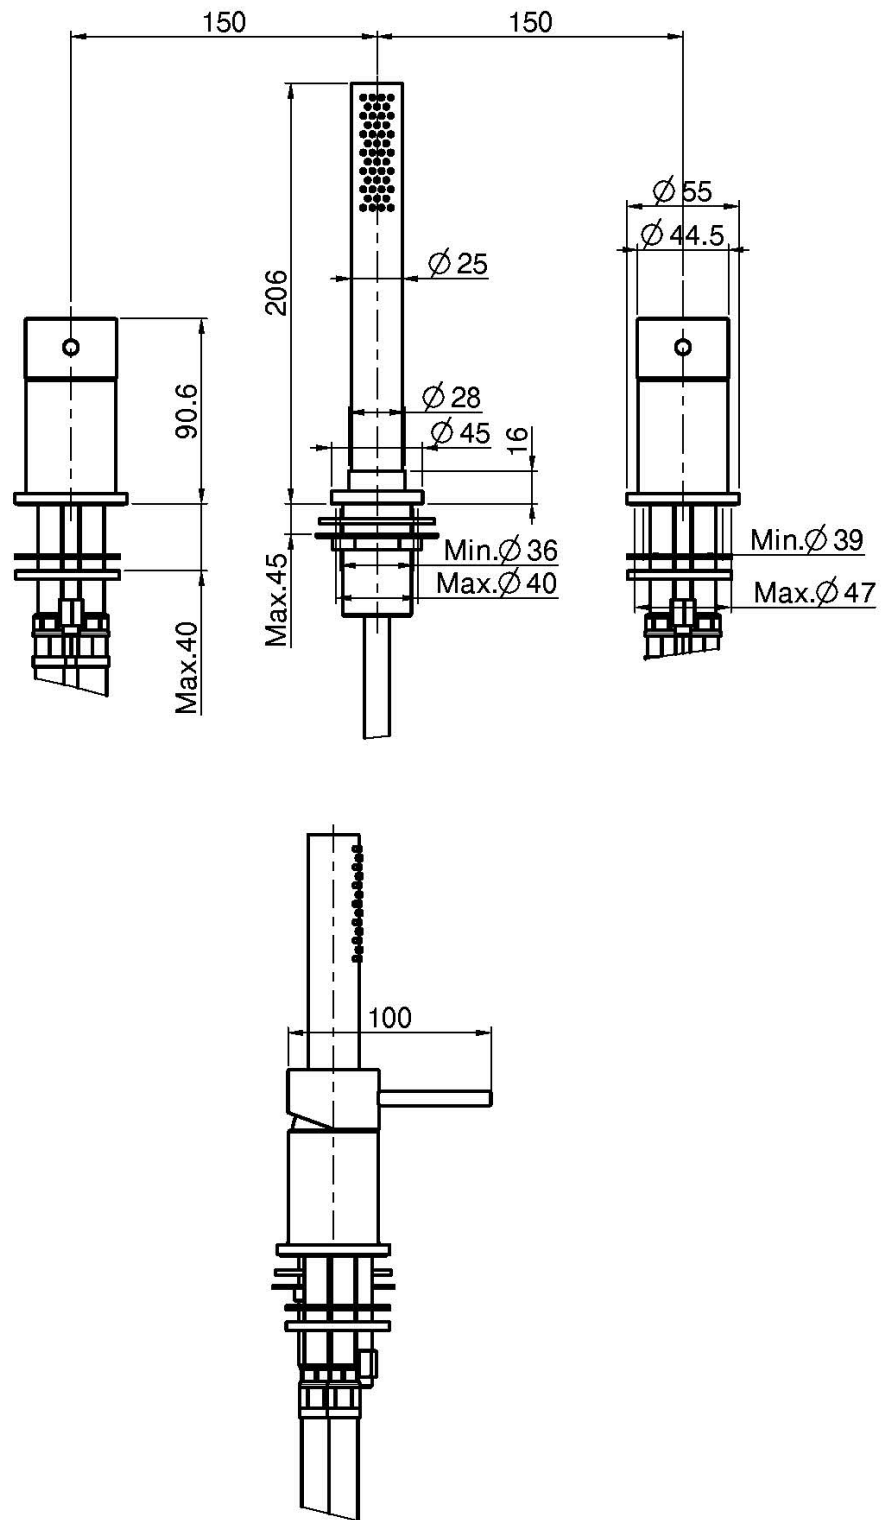

Codigo F3074/1

## BATERÍA ENCIMERA PARA BAÑERA

- doble mezclador
- soporte ducha
- Ducha de acero inoxidable
- flexible nylon 1500 mm

Acabados

INOX

LOS PRODUCTOS DEBEN SER PEDIDOS  
POR SEPARADO

[Placa en acero  
inox](#)