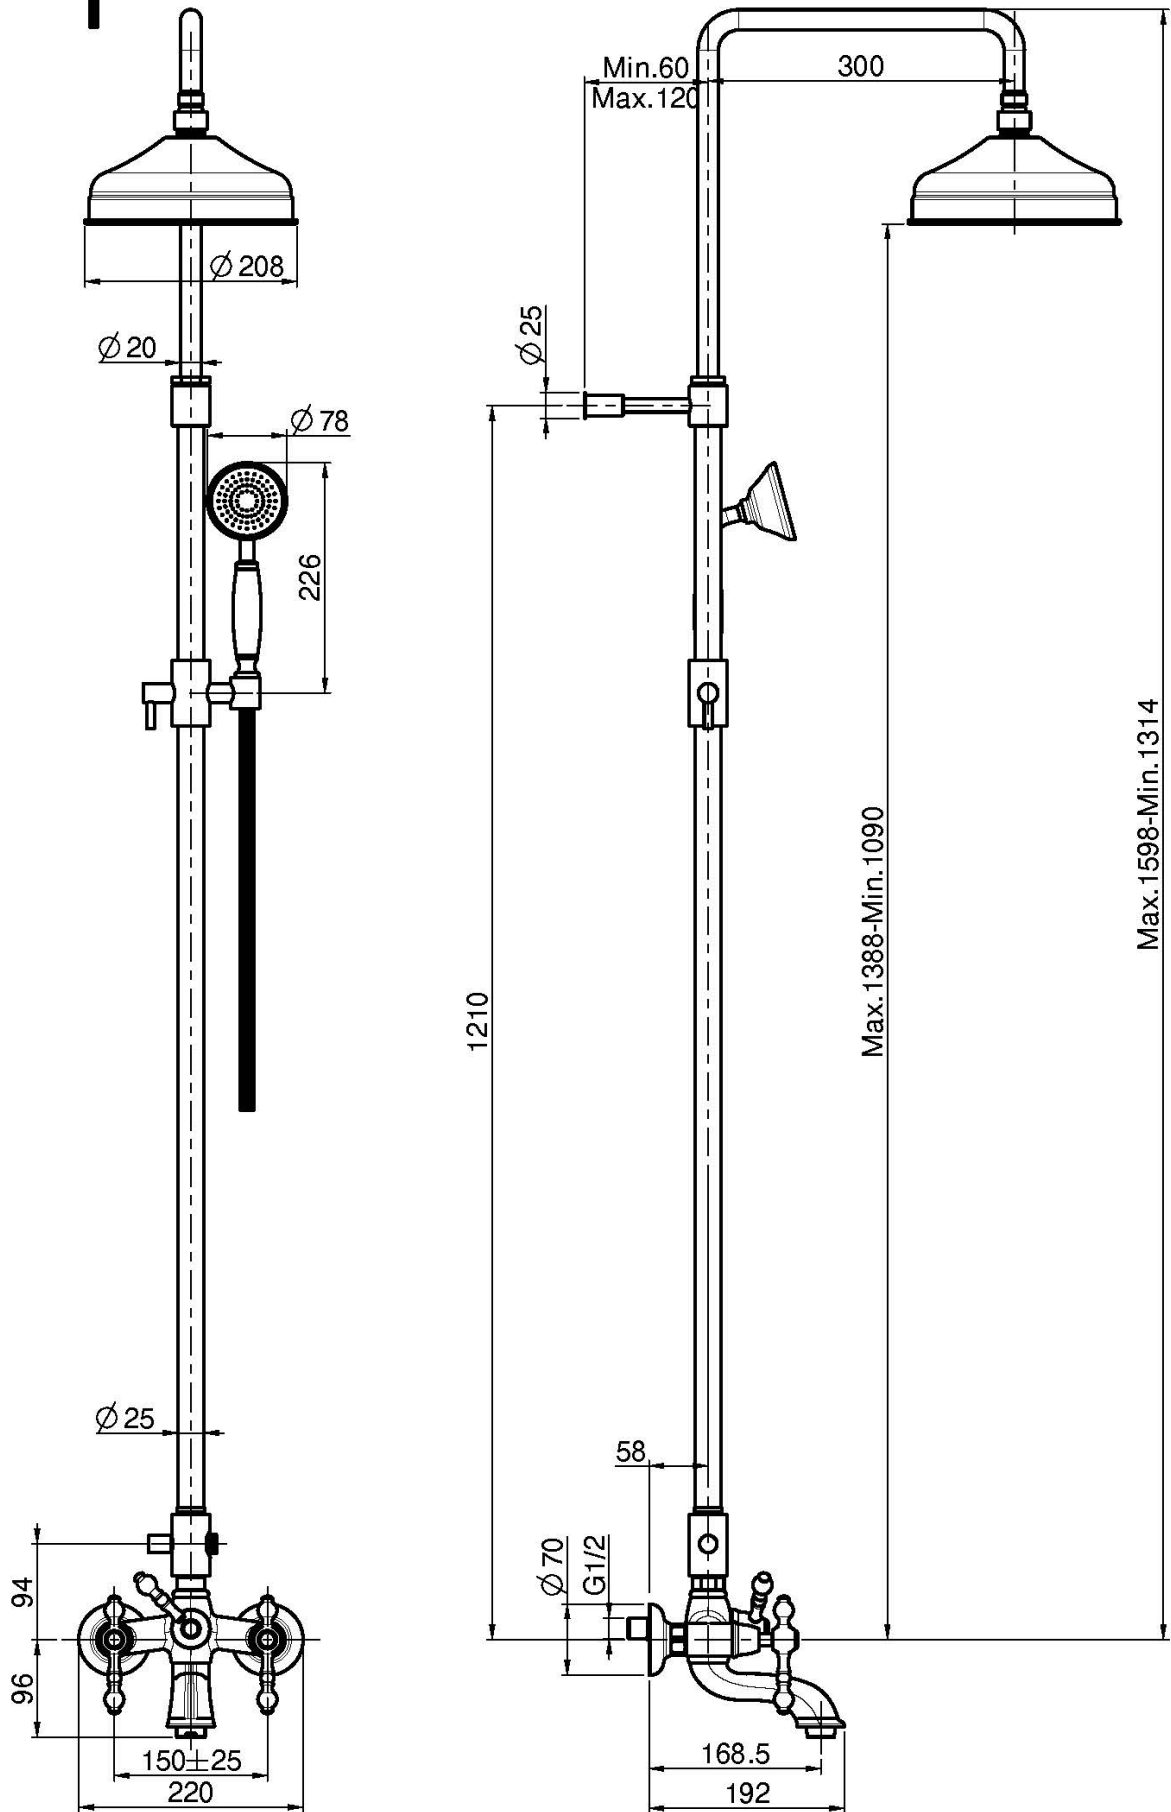

This drawing is the property of FIMA Carlo Frattini. Any complete or partial reproduction, or any transmission to third party without FIMA Carlo Frattini authorization is forbidden.