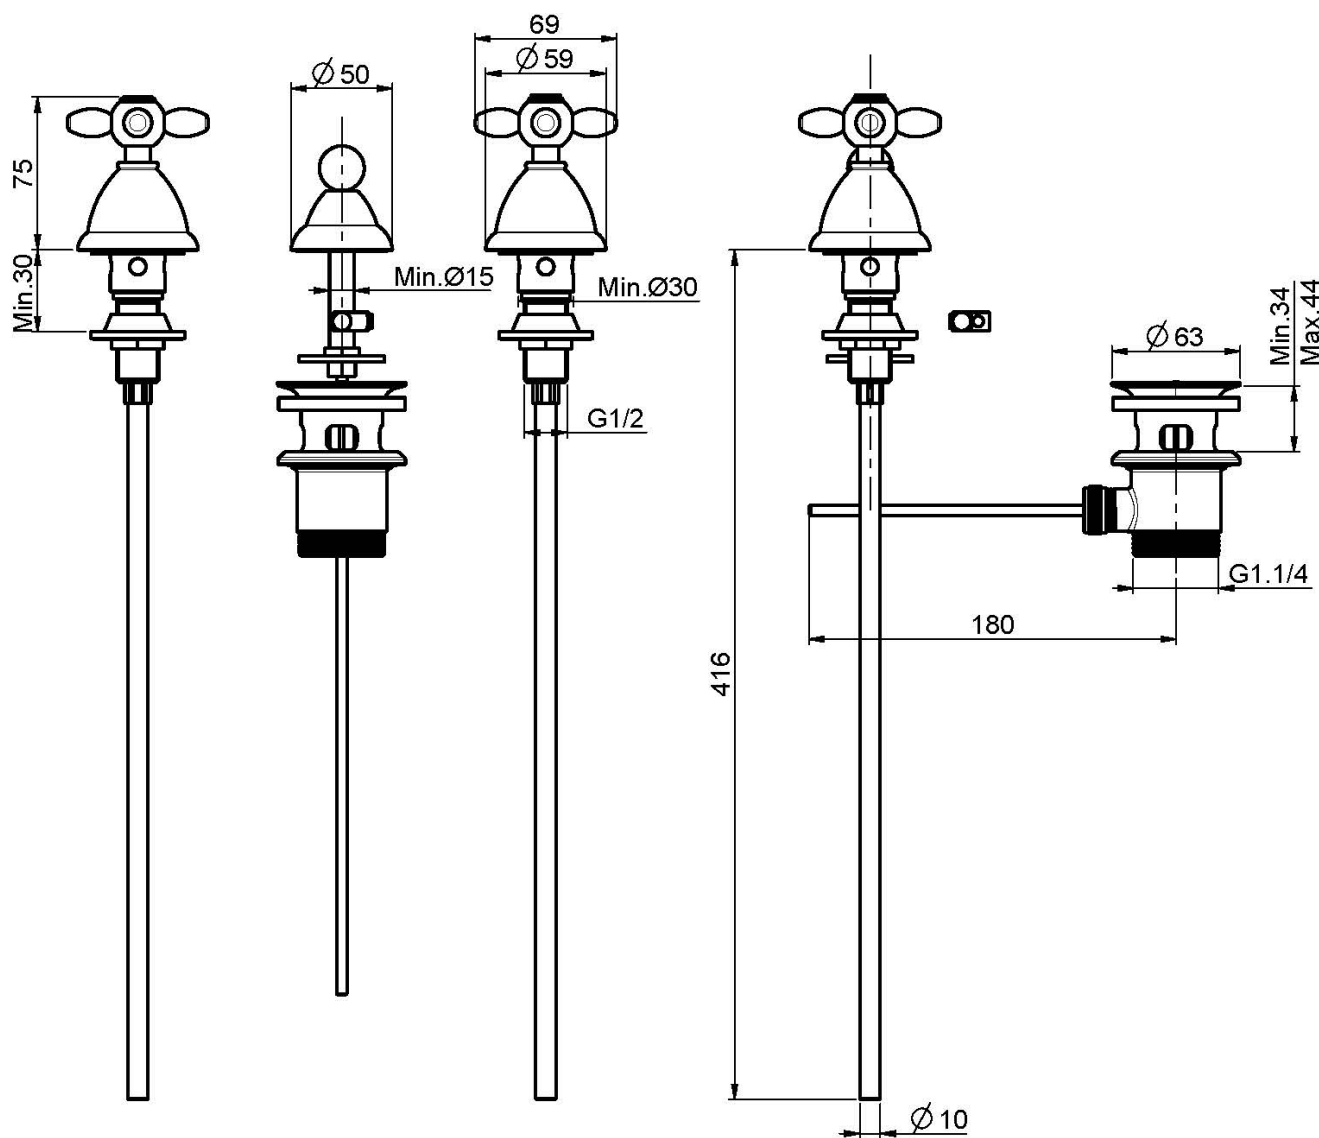

Codigo F5032

BATERÍA PARA BIDÉ

- 2 conexiones
- válvula de desagüe automática 1"1/4

Acabados

-  CROMADO
CR
-  NÍQUEL SATINADO
SN
-  DORADO
OR
-  ORO SATINADO
OS
-  BRONCE
BR
-  COBRE ANTIGUO
RA

IMAGEN

Consulte las condiciones generales de venta en nuestra lista
de precios aplicable