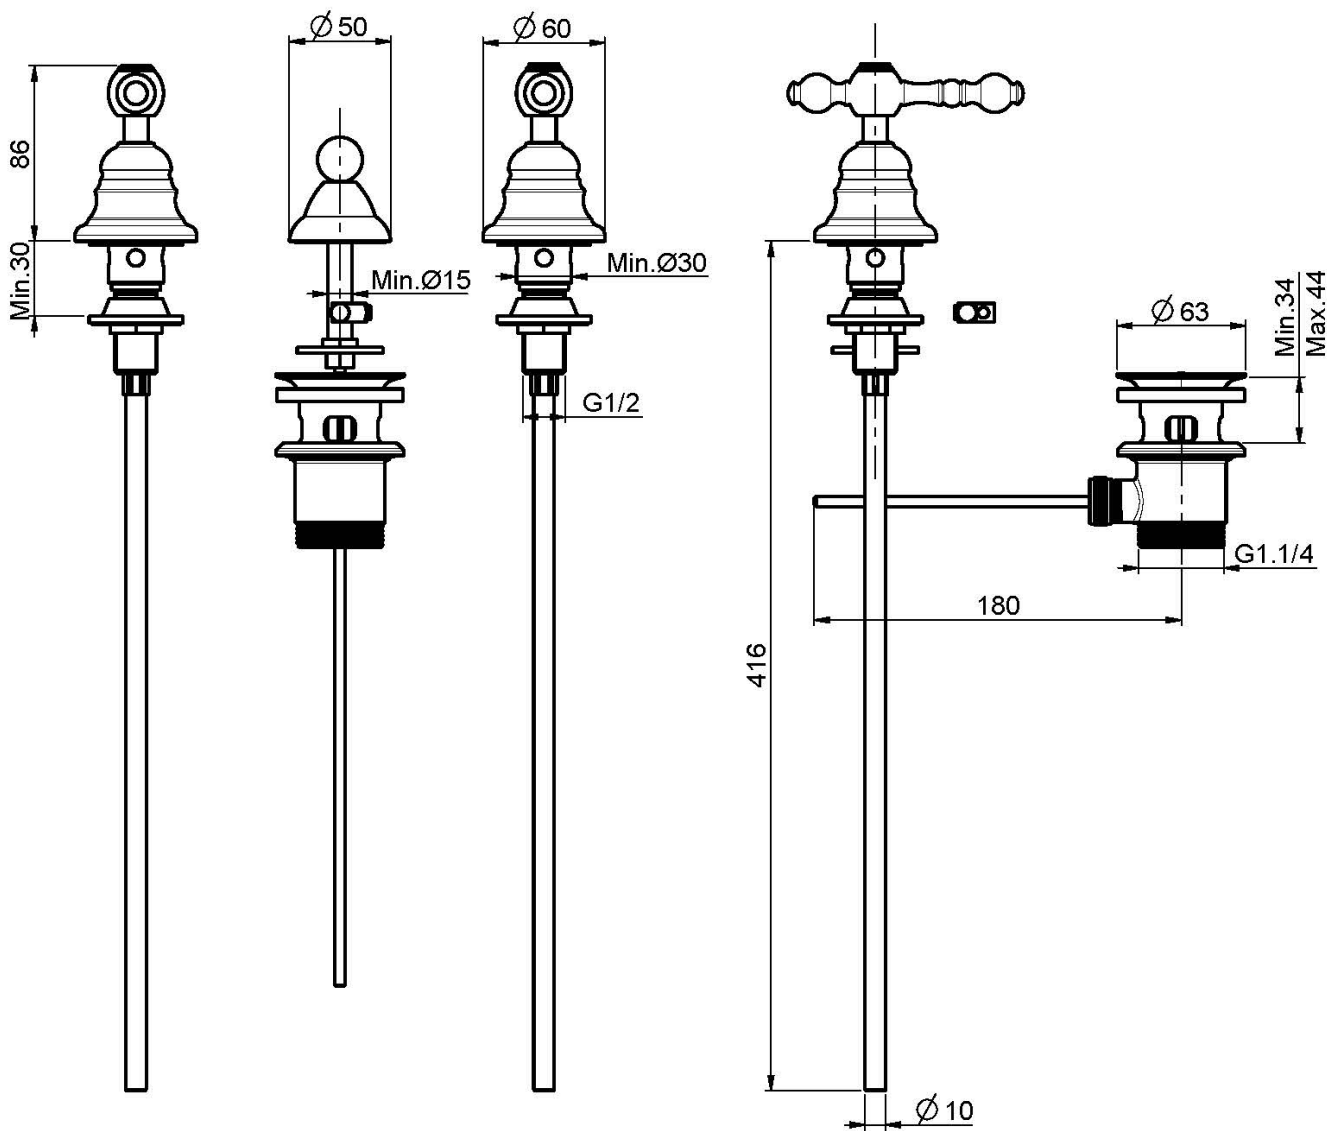

Código F5072

BATERÍA PARA BIDÉ

- 2 conexiones
- válvula de desagüe automática 1"1/4

Acabados

-  CROMADO
CR
-  NÍQUEL SATINADO
SN
-  DORADO
OR
-  ORO SATINADO
OS
-  BRONCE
BR
-  COBRE ANTIGUO
RA

IMAGEN

Consulte las condiciones generales de venta en nuestra lista
de precios aplicable