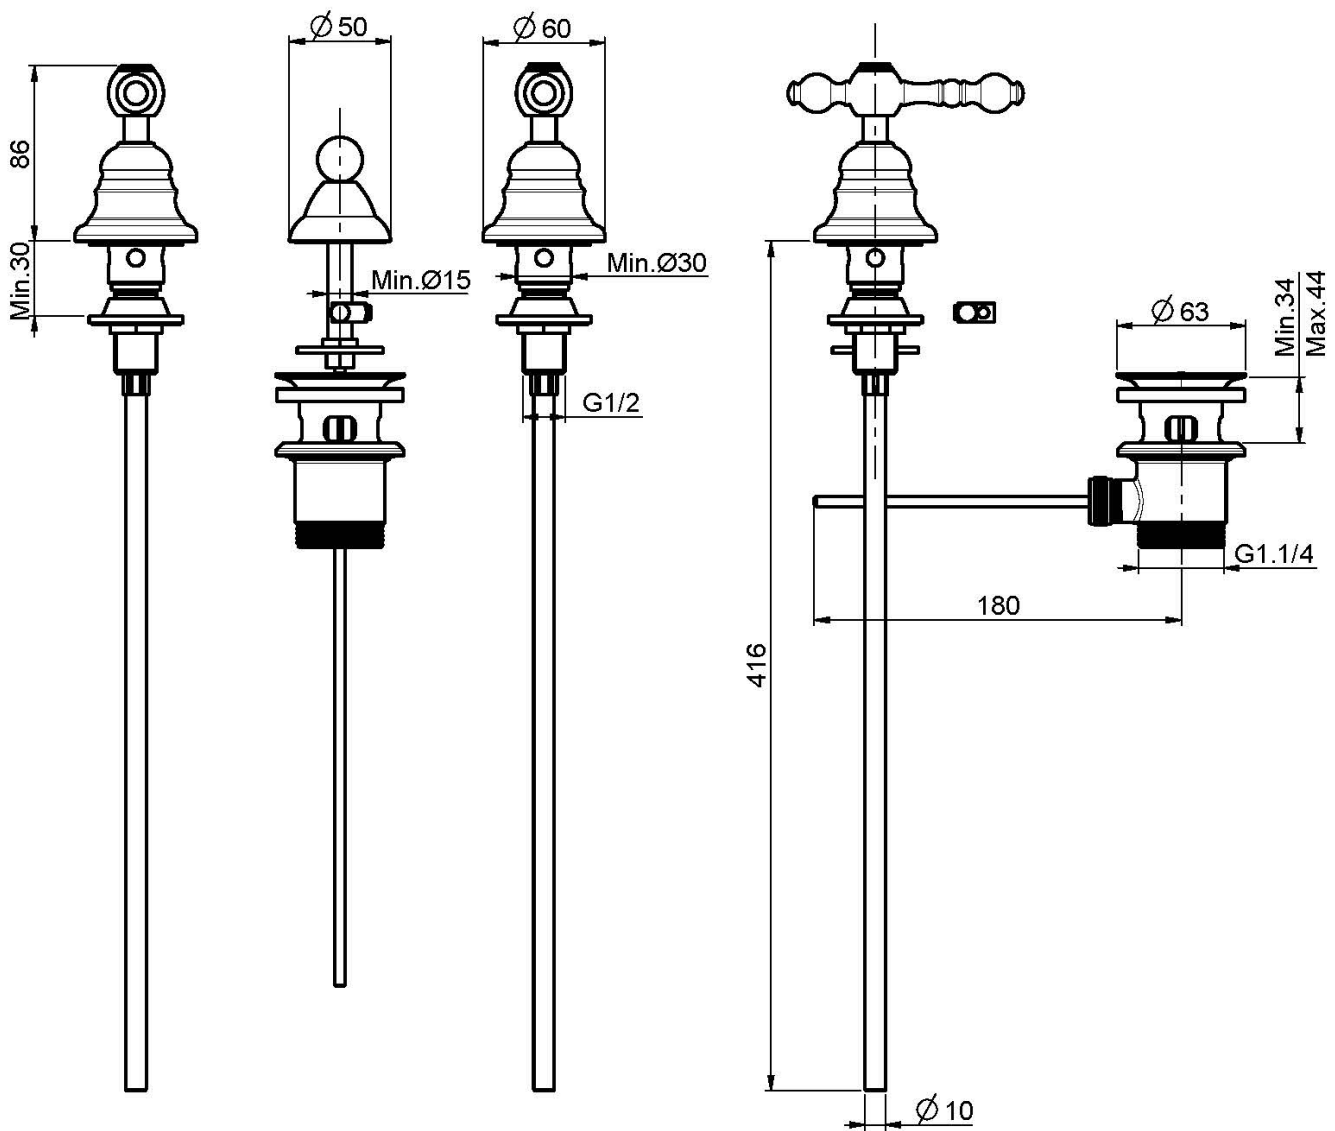

Código F5072

BATERÍA PARA BIDÉ

- 2 conexiones
- válvula de desagüe automática 1"1/4

IMAGEN

Acabados

-  CROMADO
CR
-  NÍQUEL SATINADO
SN
-  DORADO
OR
-  ORO SATINADO
OS
-  BRONCE
BR
-  COBRE ANTIGUO
RA

Consulte las condiciones generales de venta en nuestra lista
de precios aplicable