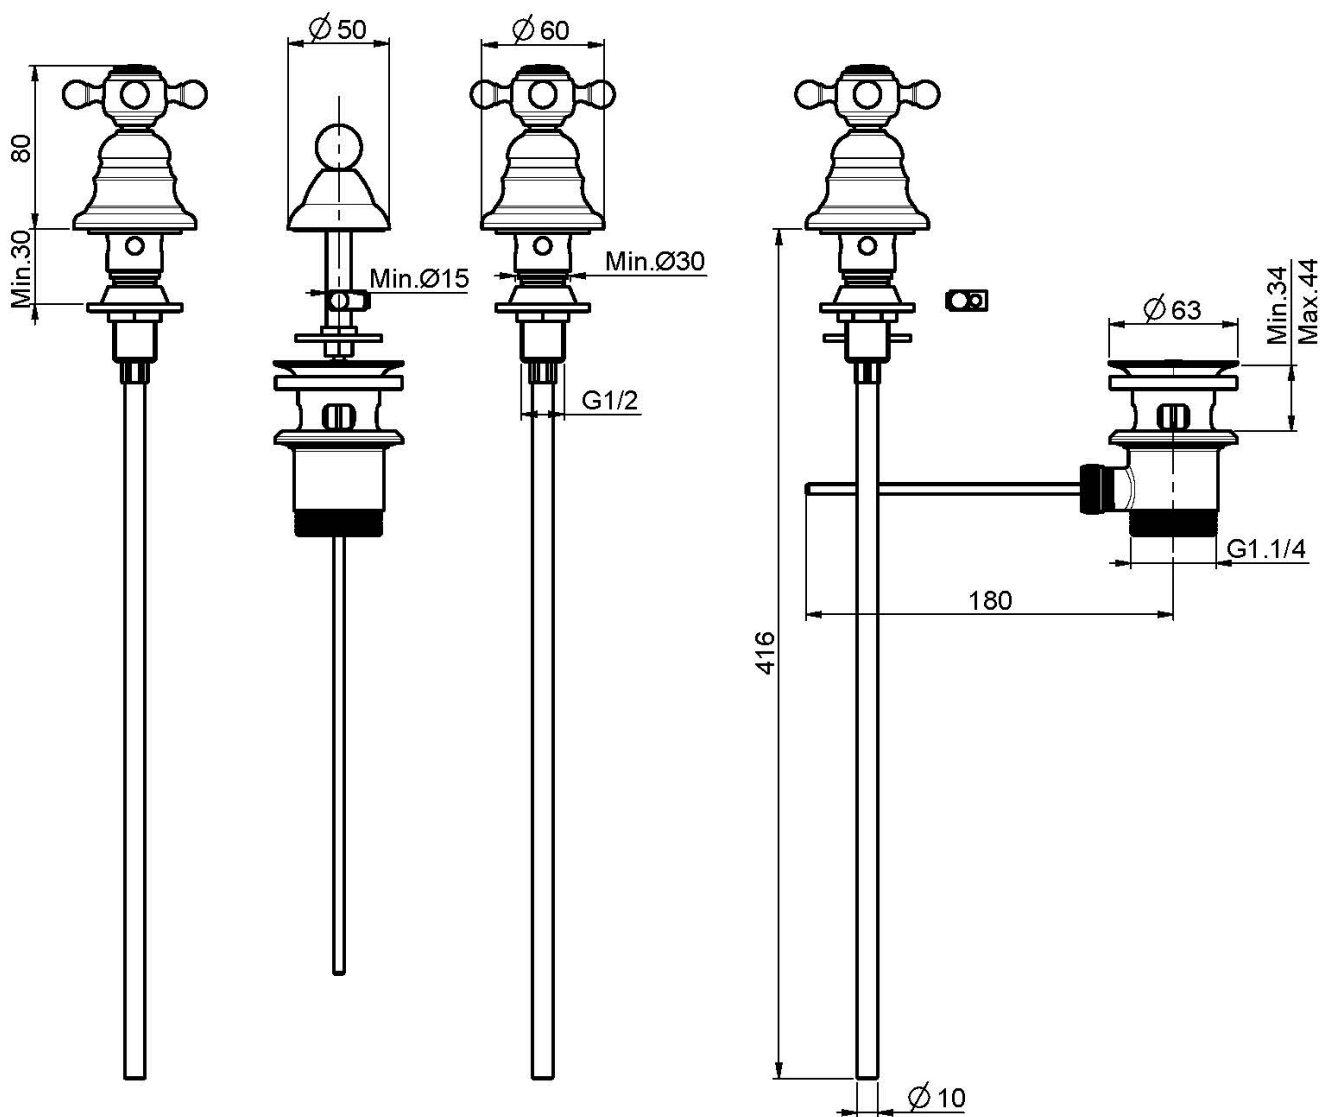

Codigo F5102

BATERÍA PARA BIDÉ

- 2 conexiones
- válvula de desagüe automática 1"1/4

Acabados

-  CROMADO
CR
-  NÍQUEL SATINADO
SN
-  DORADO
OR
-  ORO SATINADO
OS
-  BRONCE
BR
-  COBRE ANTIGUO
RA

IMAGEN

Consulte las condiciones generales de venta en nuestra lista
de precios aplicable