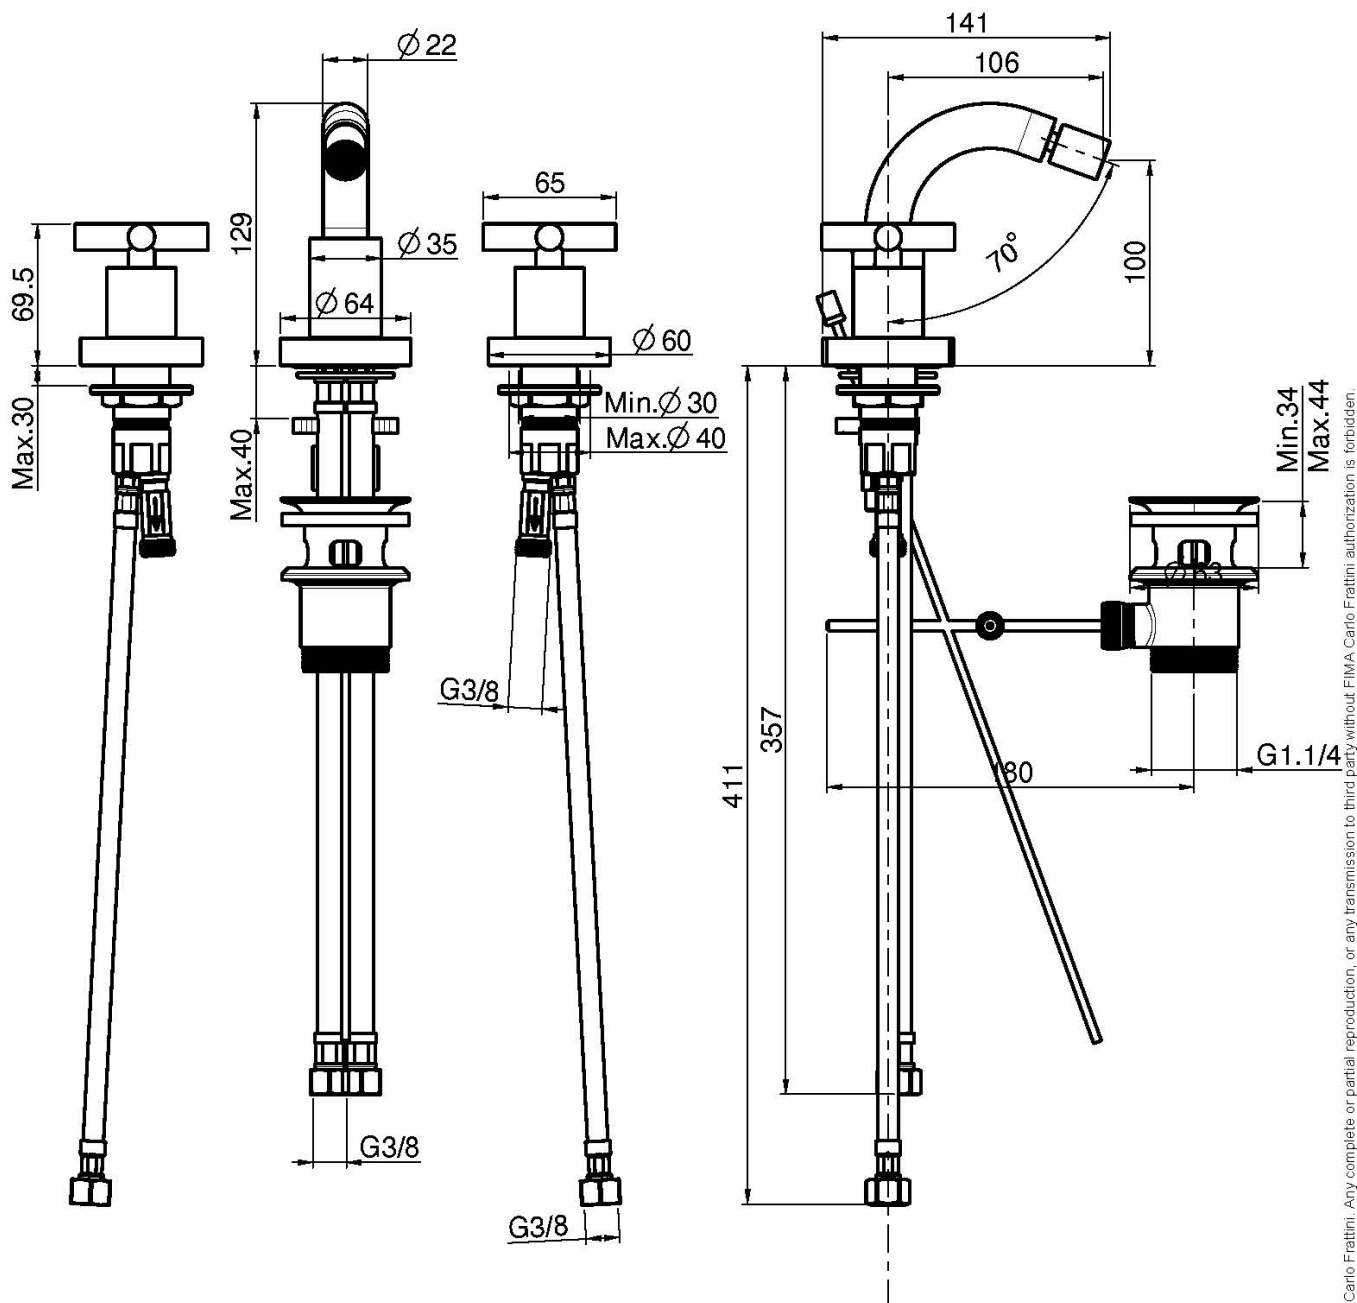

This drawing is the property of FIMA Carlo Frattini. Any complete or partial reproduction, or any transmission to third party without FIMA Carlo Frattini authorization is forbidden.