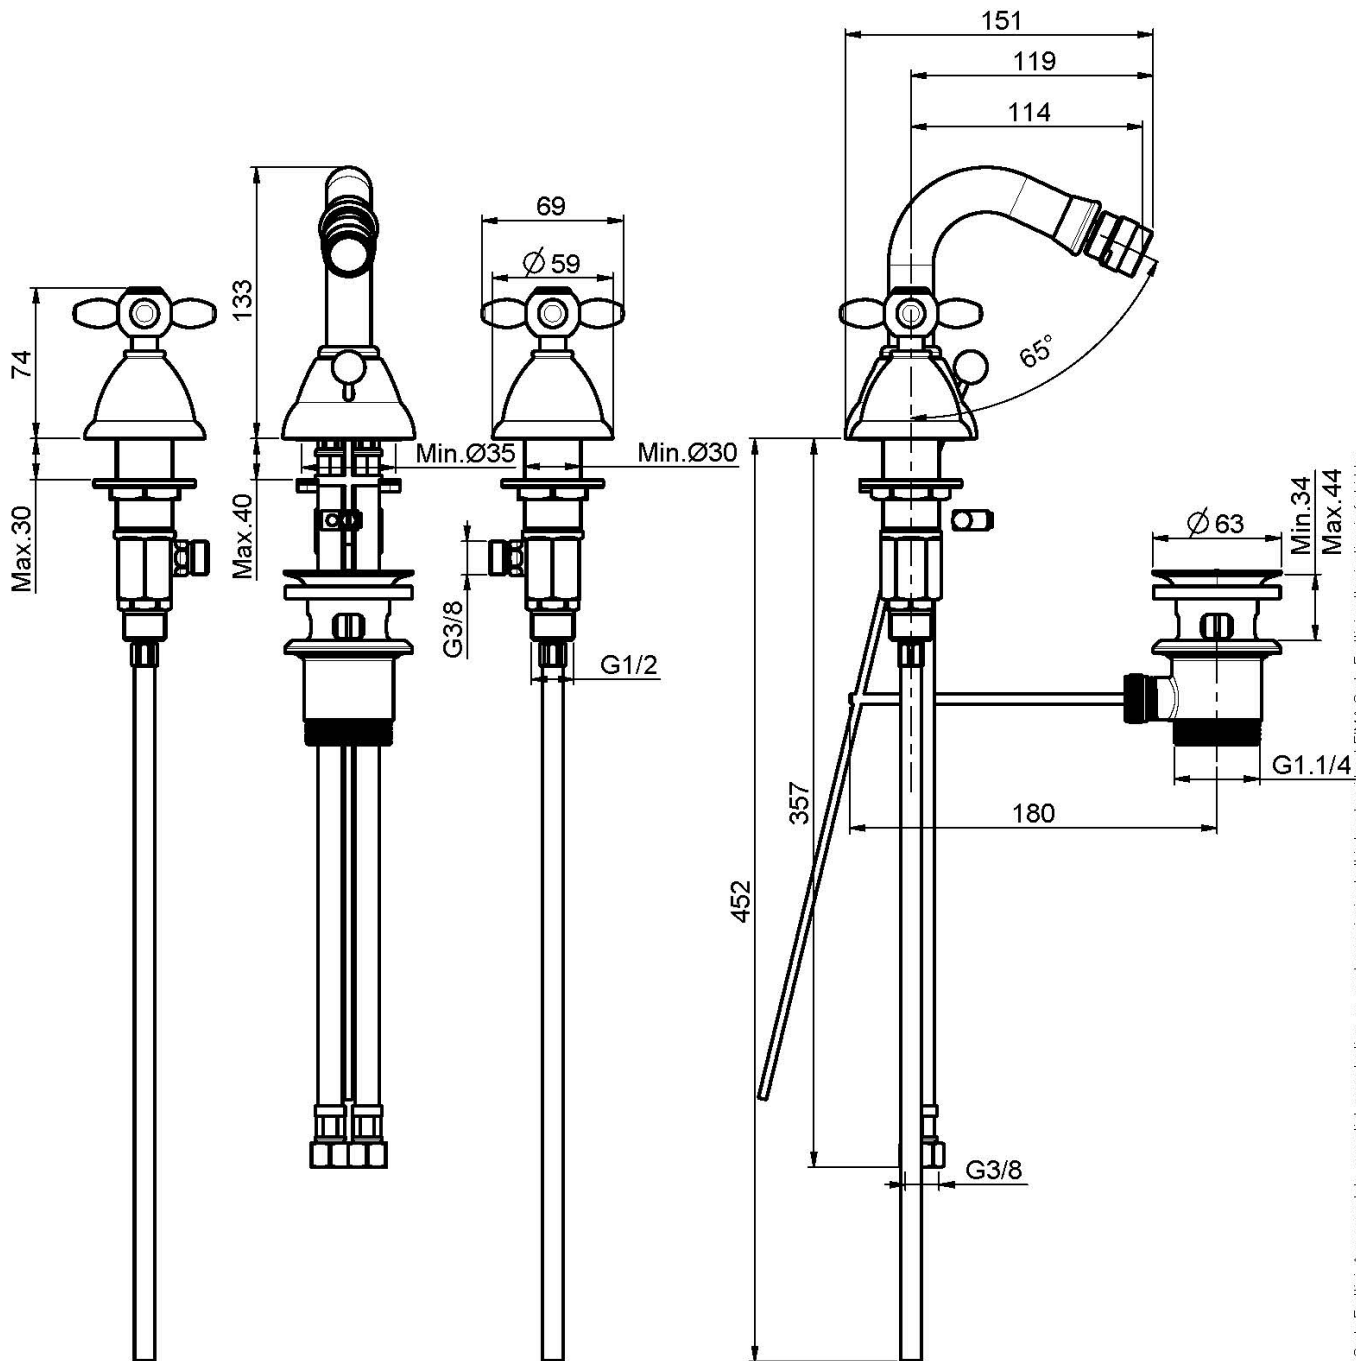

This drawing is the property of FIMA Carlo Frattini. Any complete or partial reproduction, or any transmission to third party without FIMA Carlo Frattini authorization is forbidden.