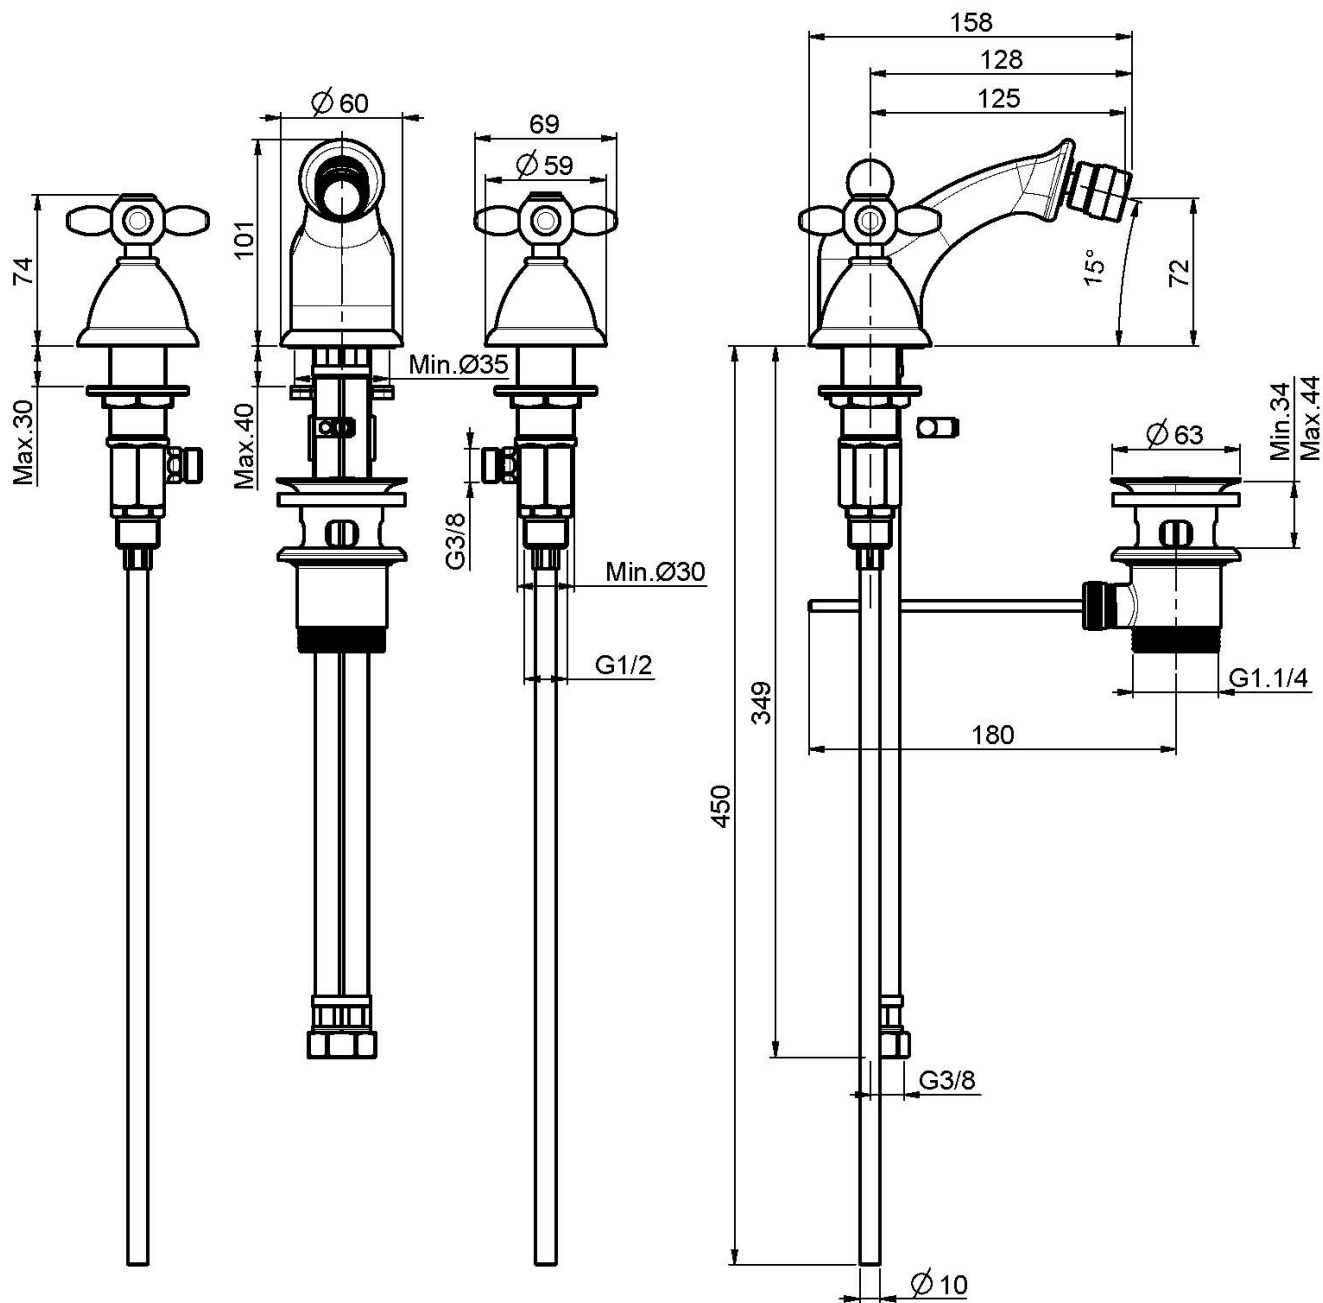

This drawing is the property of FIMA Carlo Frattini. Any complete or partial reproduction, or any transmission to third party without FIMA Carlo Frattini authorization is forbidden.