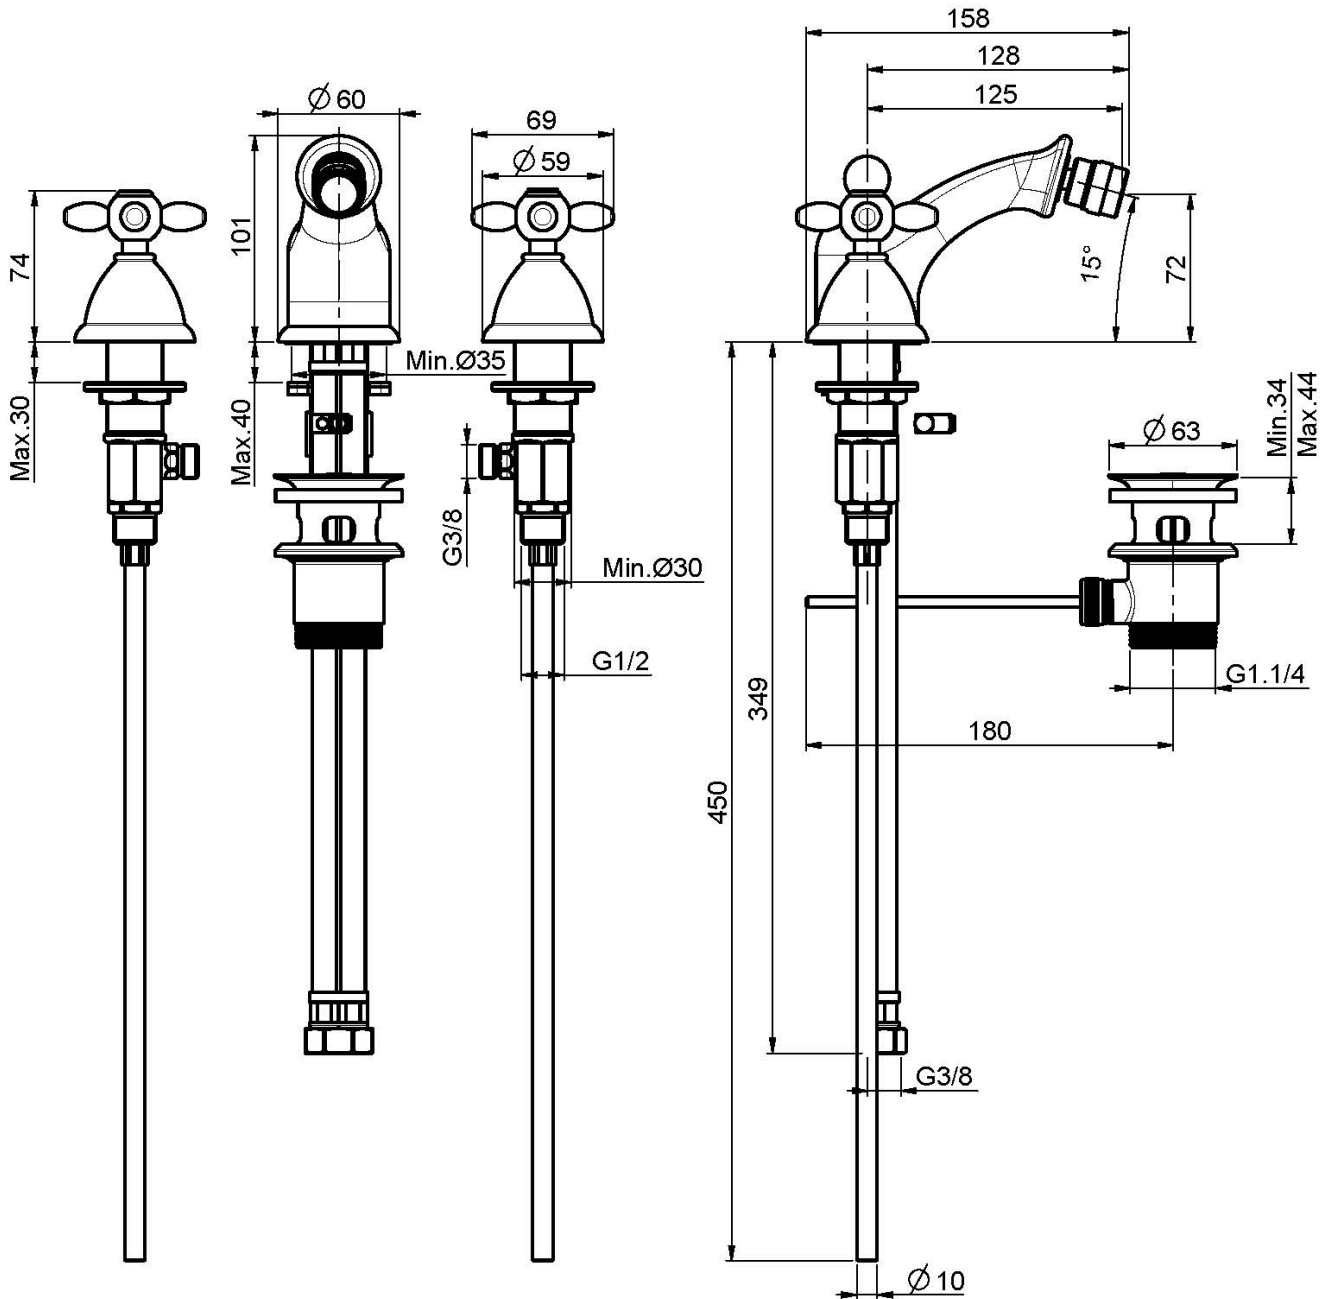

This drawing is the property of FIMA Carlo Frattini. Any complete or partial reproduction, or any transmission to third party without FIMA Carlo Frattini authorization is forbidden.