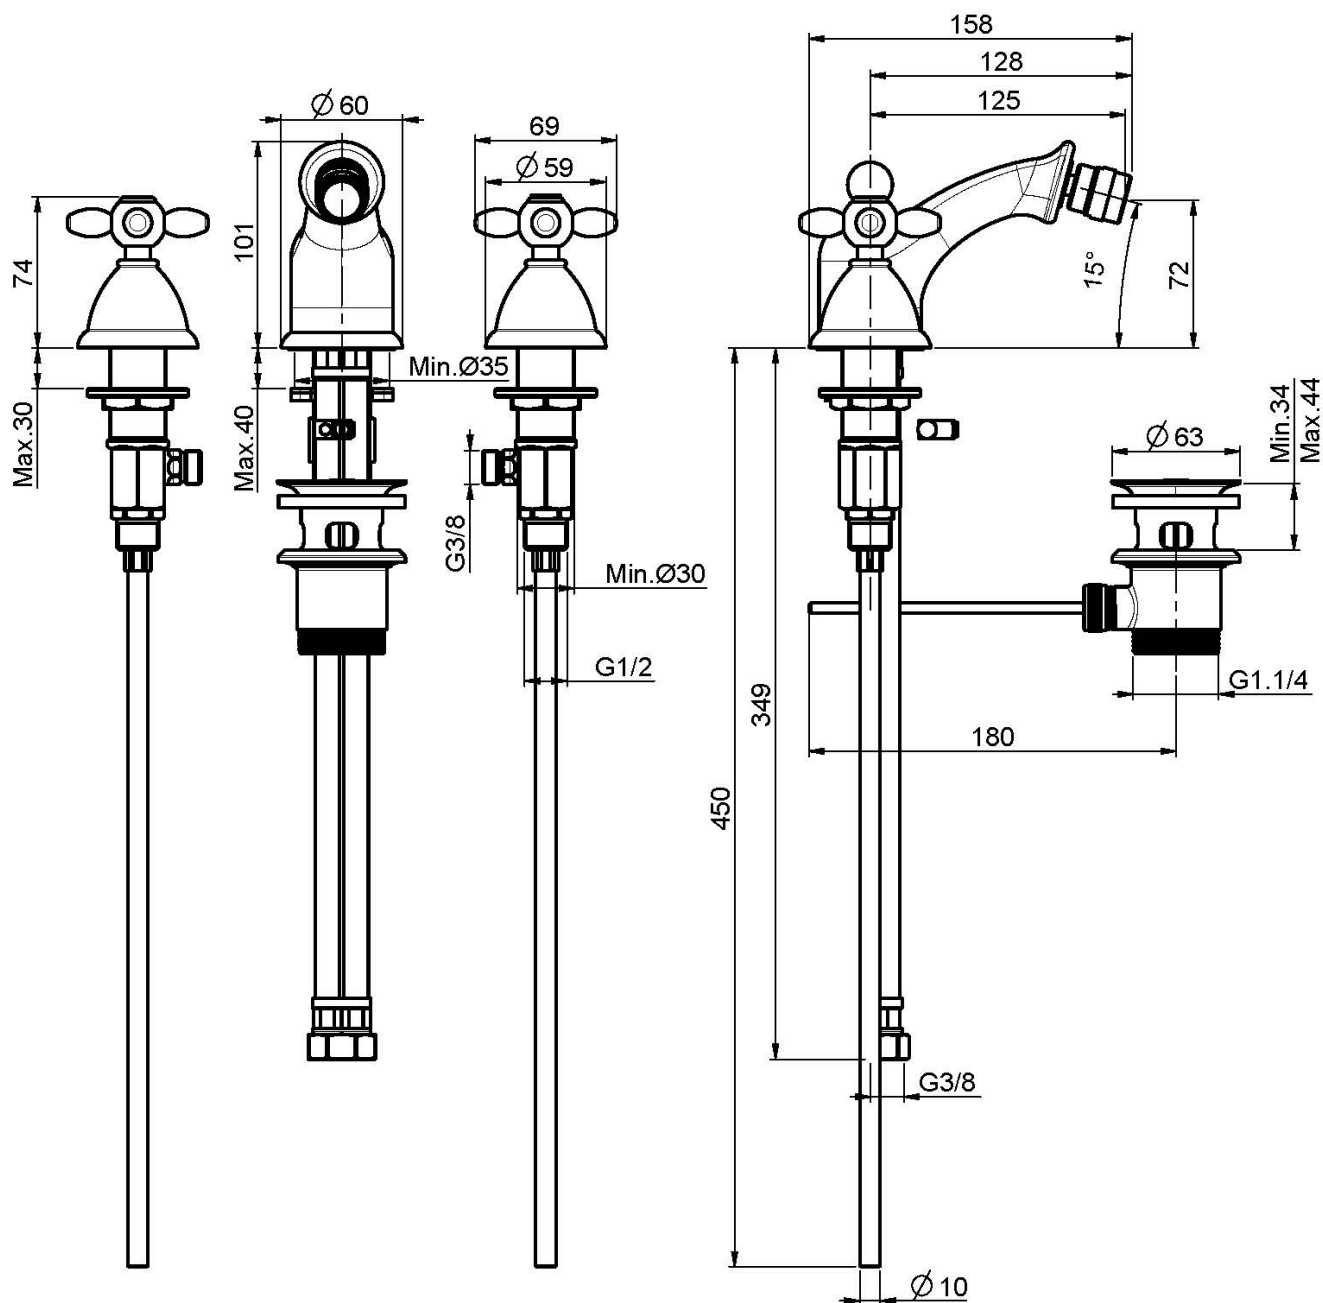

Código F5012

BATERÍA PARA BIDÉ

- 2 conexiones
- válvula de desagüe automática 1"1/4

Acabados

-  CROMADO
CR
-  NÍQUEL SATINADO
SN
-  DORADO
OR
-  ORO SATINADO
OS
-  BRONCE
BR
-  COBRE ANTIGUO
RA

IMAGEN

Consulte las condiciones generales de venta en nuestra lista
de precios aplicable