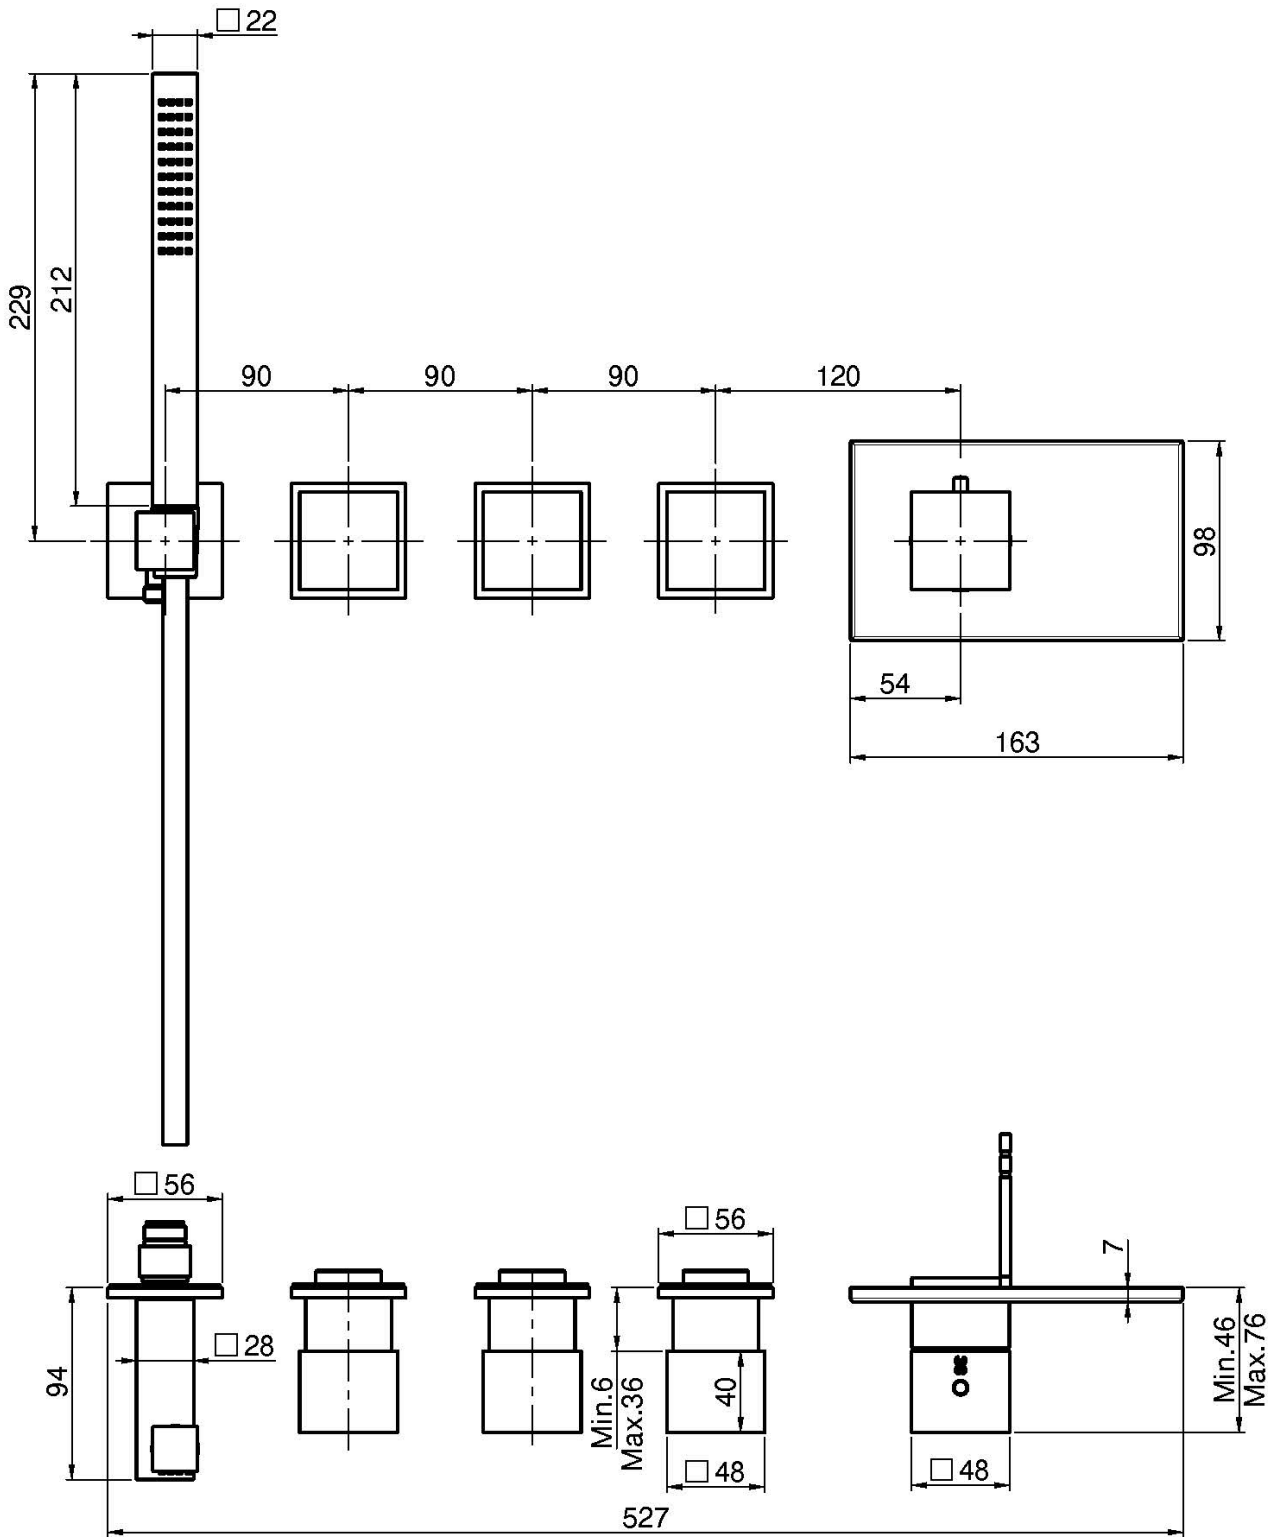

## BATERÍA PARA DUCHA/BAÑERA EMPOTRADA 3 SALIDAS

- 3 llaves de paso
- toma de agua para ducha mural
- ducha con boquillas anti-cal
- instalación horizontal
- flexo cromalux 1500 mm
- **parte empotrada a pedir por separado**

## IMAGEN

**LOS PRODUCTOS DEBEN SER PEDIDOS  
POR SEPARADO**

[Cuerpo empotrado](#)

Consulte las condiciones generales de venta en nuestra lista  
de precios aplicable

This drawing is the property of FIMA Carlo Frattini. Any complete or partial reproduction, or any transmission to third party without FIMA Carlo Frattini authorization is forbidden.