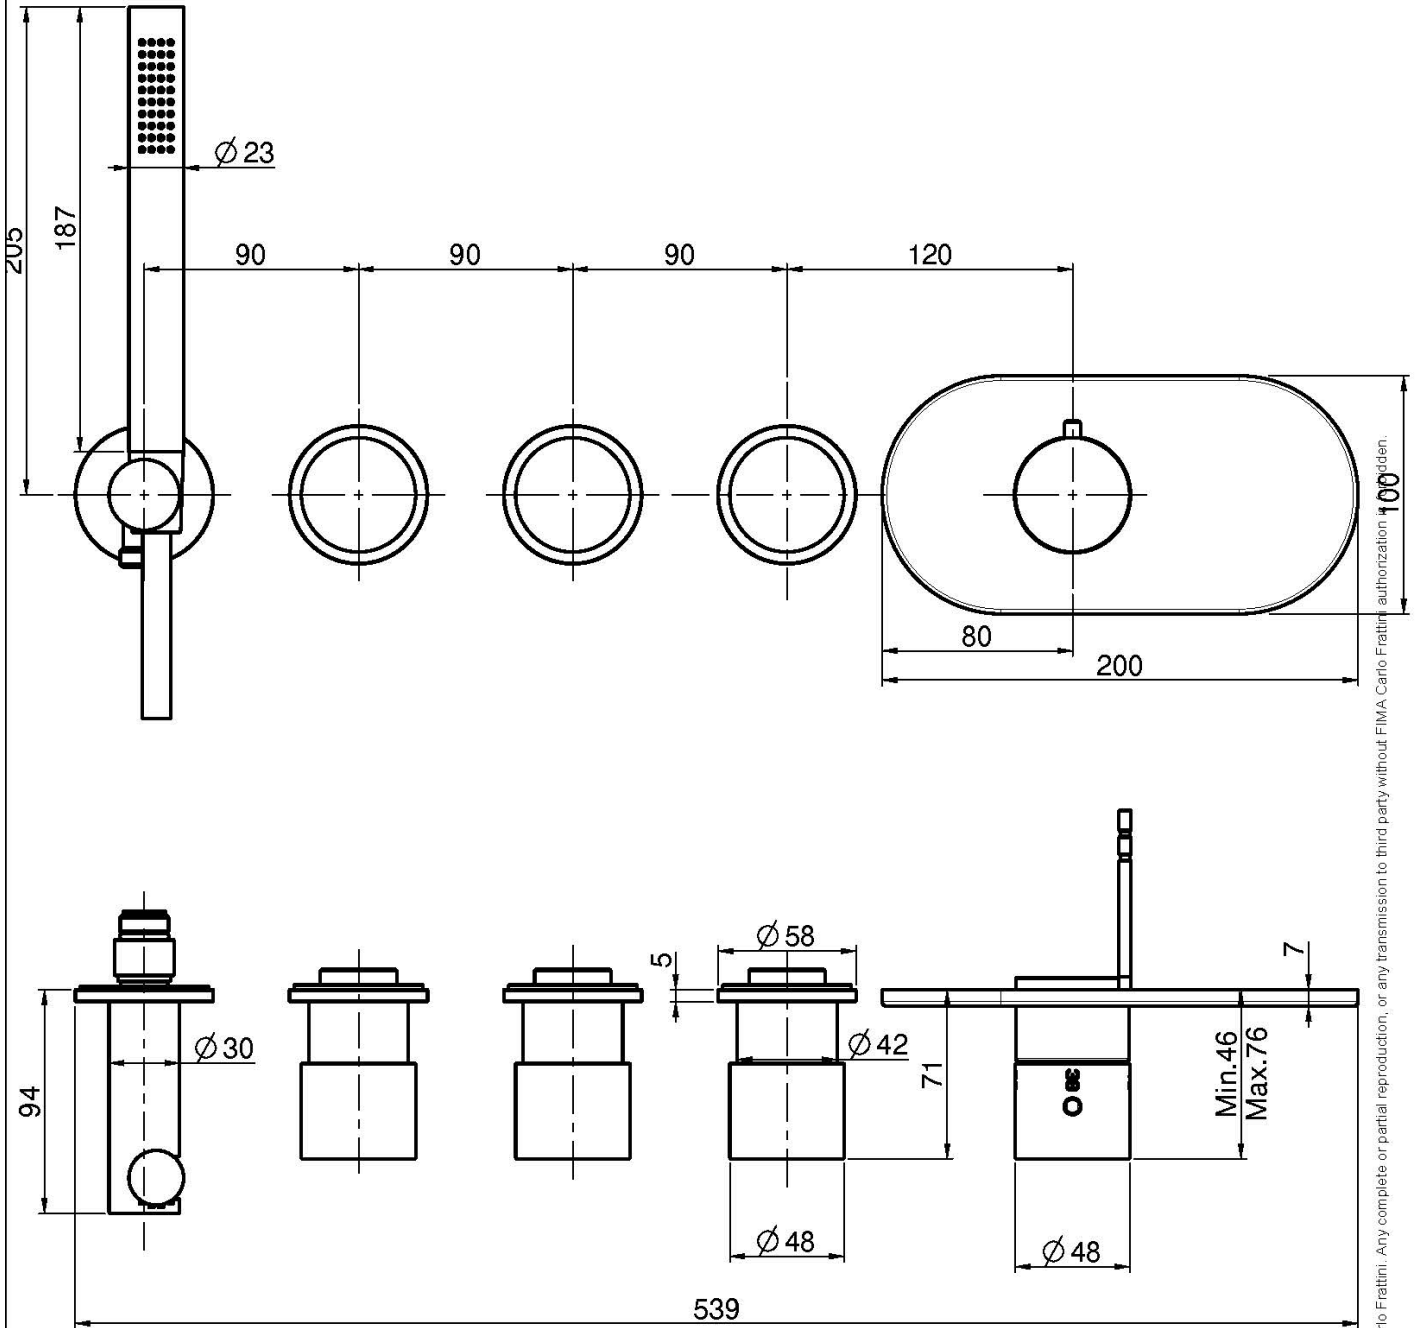

This drawing is the property of FIMA Carlo Frattini. Any complete or partial reproduction, or any transmission to third party without FIMA Carlo Frattini authorization is prohibited.