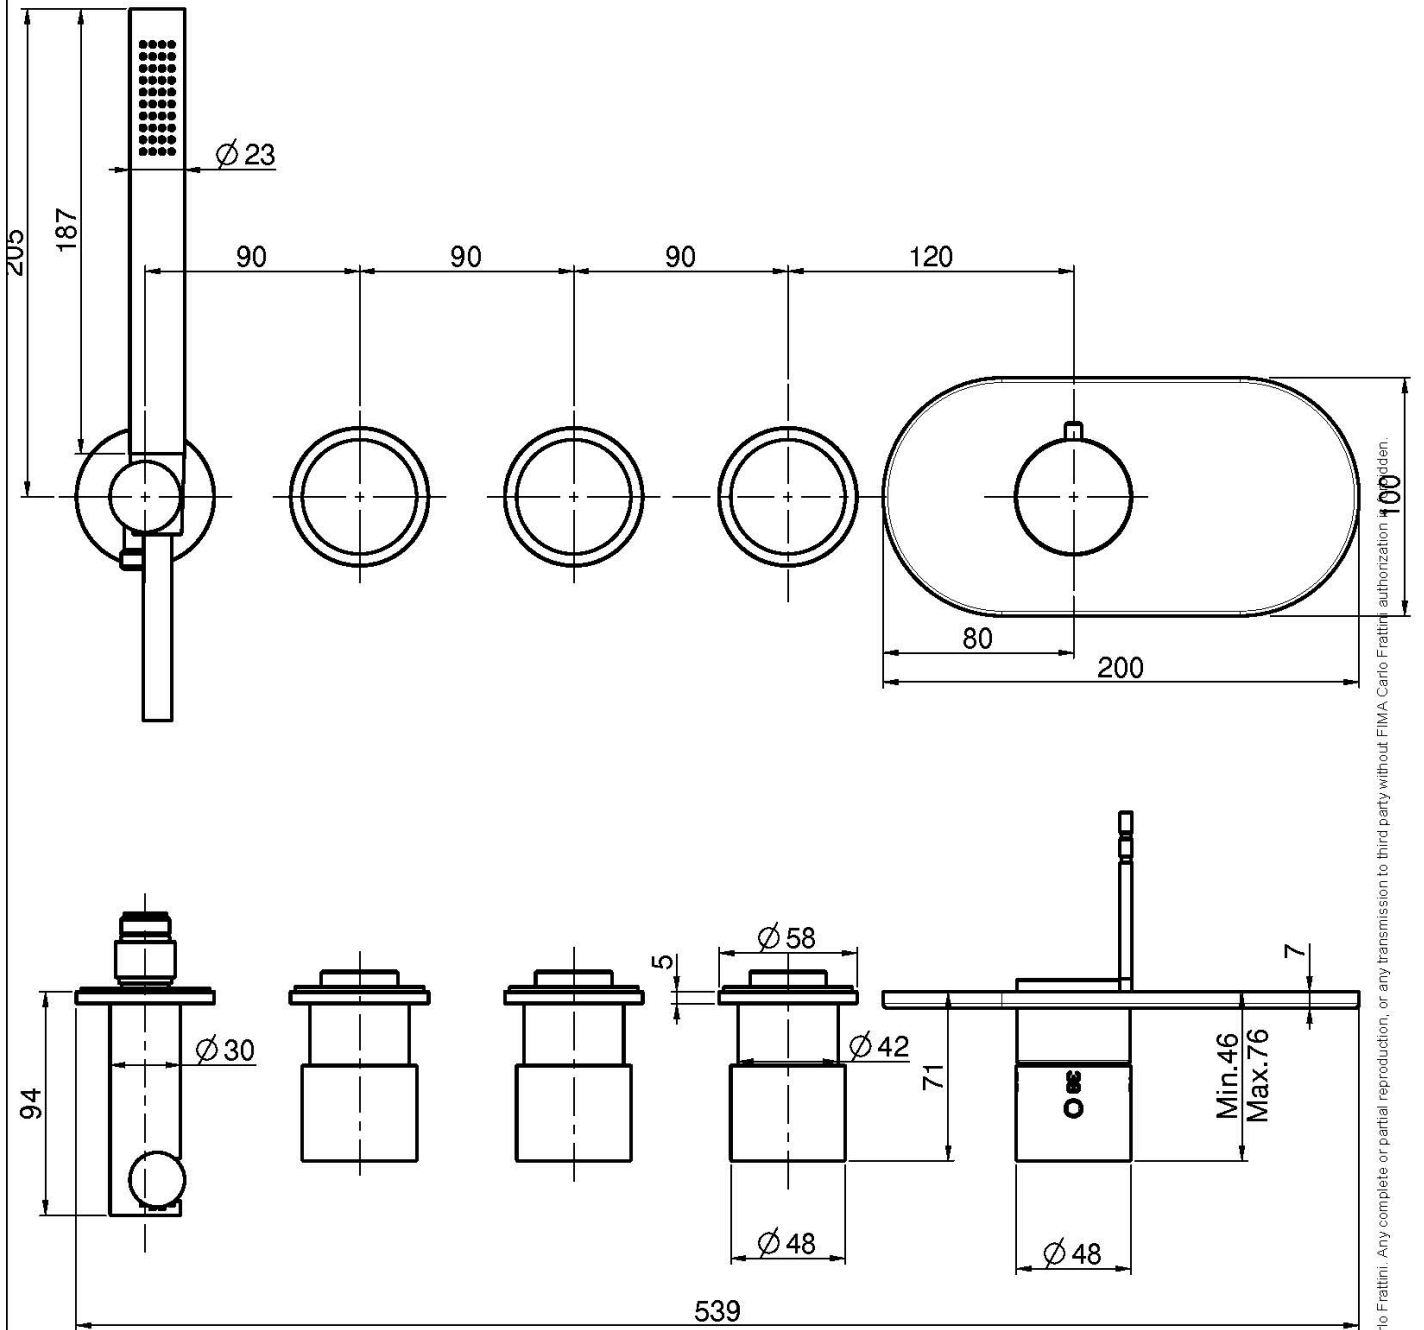

This drawing is the property of FIMA Carlo Frattini. Any complete or partial reproduction, or any transmission to third party without FIMA Carlo Frattini authorization is prohibited.